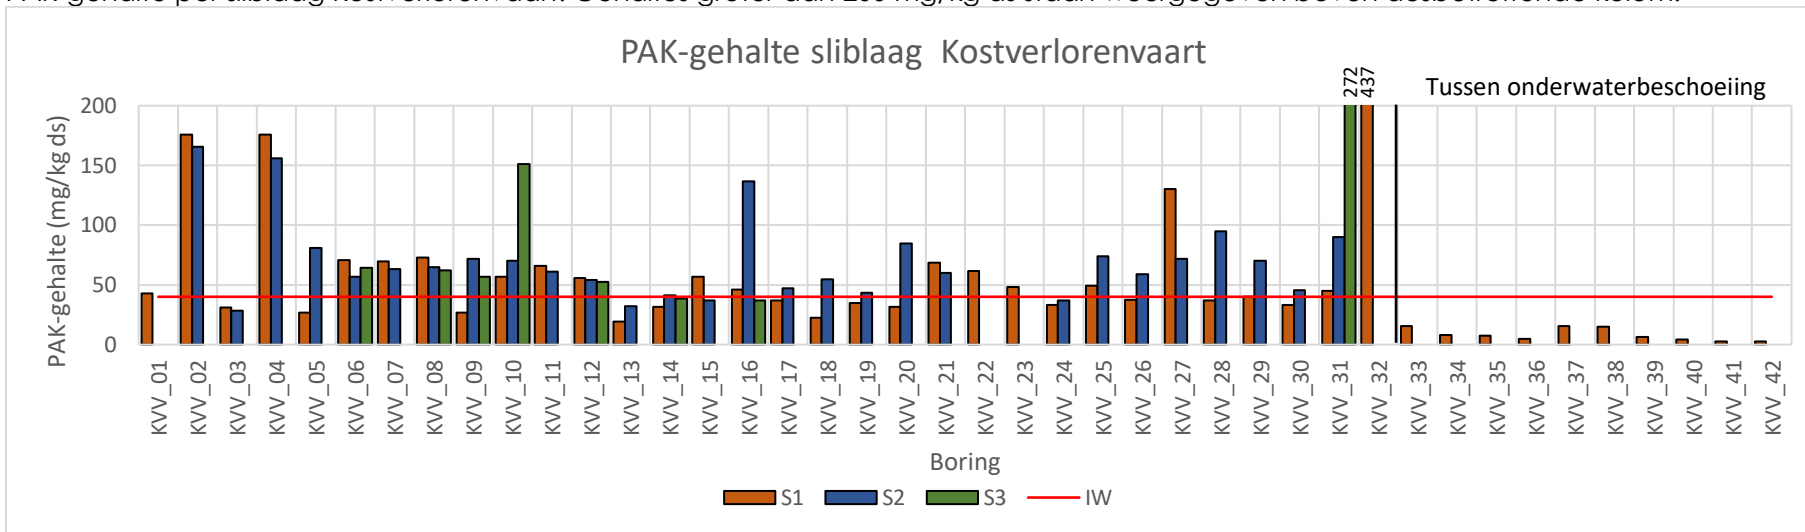

Loodgehalte per vaste bodemlaag Kostverlorenvaart

Zinkgehalte per sliblaag Kostverlorenvaart

Zinkgehalte per vaste bodemlaag Kostverlorenvaart

Minerale oliegehalte per sliblaag Kostverlorenvaart

Minerale oliegehalte per vaste bodemlaag Kostverlorenvaart

PAK-gehalten per sliblaag Kostverlorenvaart. Gehaltes groter dan 200 mg/kg ds staan weergegeven boven desbetreffende kolom.

PAK-gehalten per vaste bodemlaag Kostverlorenvaart