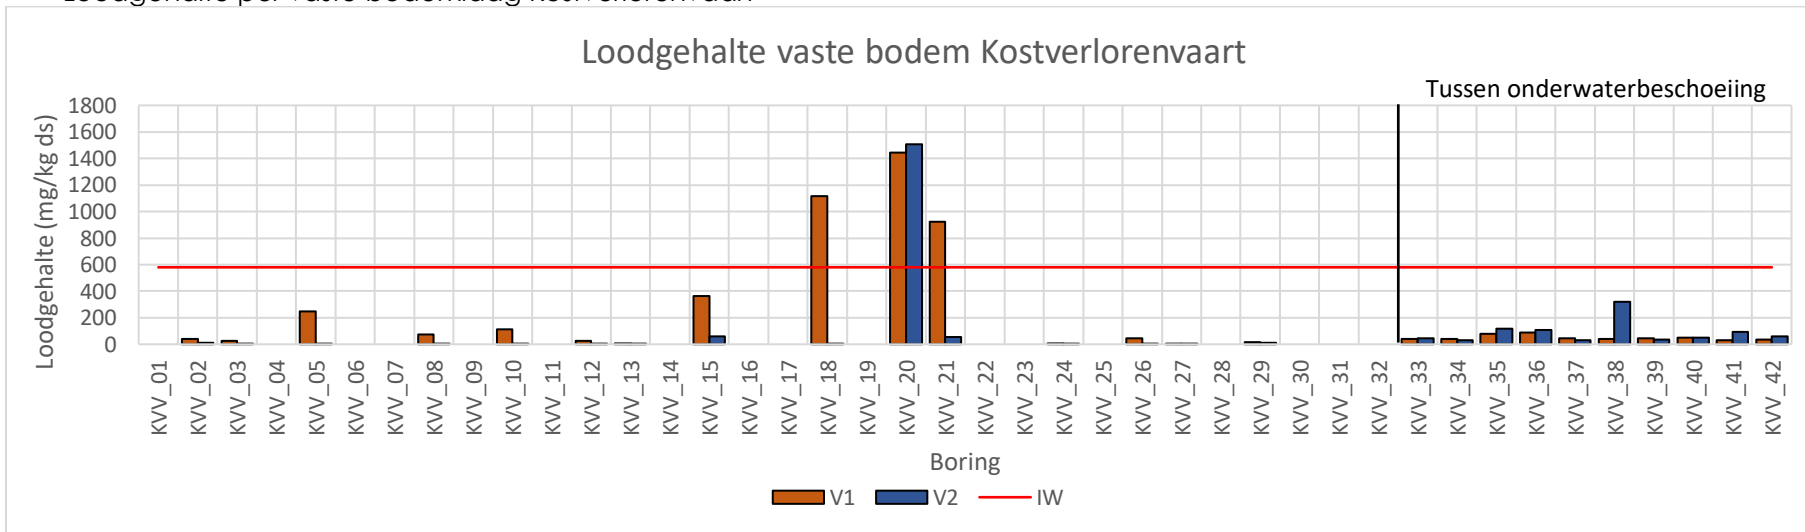

Kopergehalte per sliblaag Kostverlorenvaart

Kopergehalte per vaste bodemlaag Kostverlorenvaart

Kwikgehalte per sliblaag Kostverlorenvaart

Kwikgehalte per vaste bodemlaag Kostverlorenvaart

Loodgehalte per sliblaag Kostverlorenvaart

Loodgehalte per vaste bodemlaag Kostverlorenvaart

Zinkgehalte per sliblaag Kostverlorenvaart

Zinkgehalte per vaste bodemlaag Kostverlorenvaart

Minerale oliegehalte per sliblaag Kostverlorenvaart

Minerale oliegehalte per vaste bodemlaag Kostverlorenvaart

PAK-gehalten per sliblaag Kostverlorenvaart. Gehaltes groter dan 200 mg/kg ds staan weergegeven boven desbetreffende kolom.

PAK-gehalten per vaste bodemlaag Kostverlorenvaart