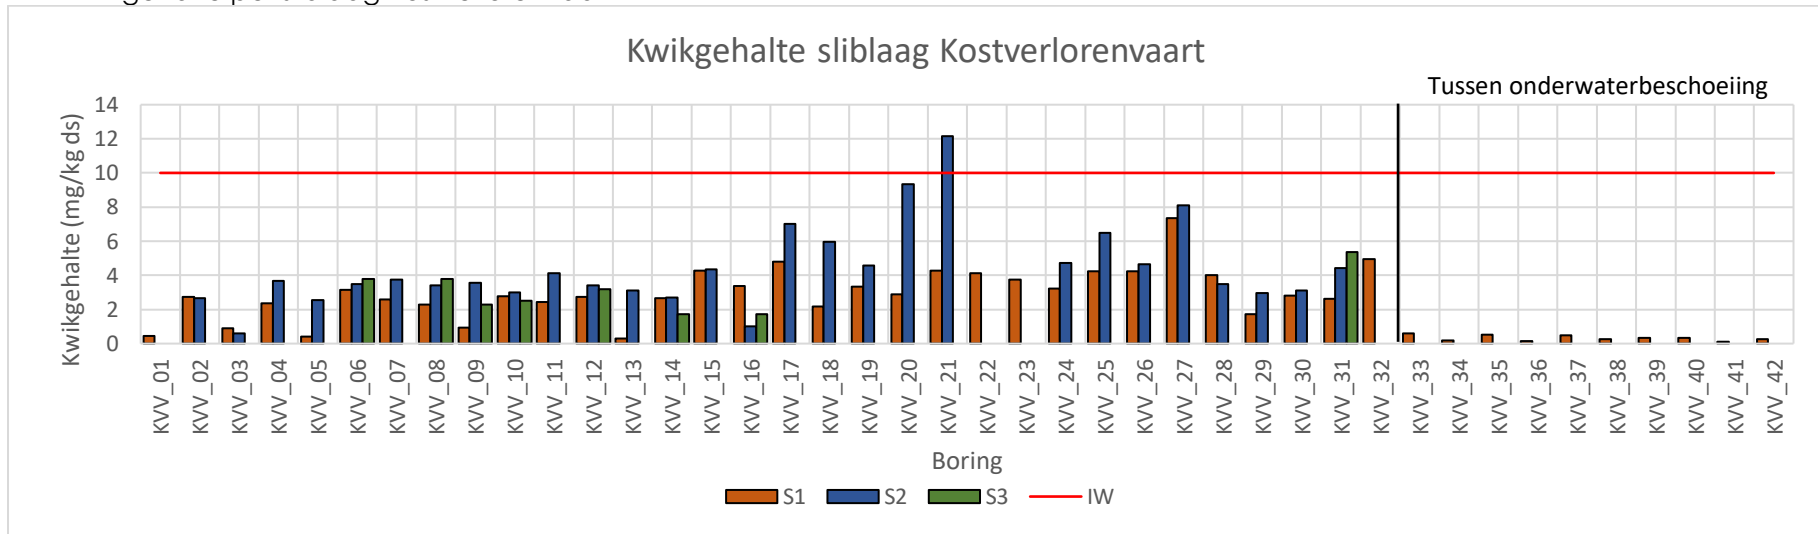

Kopergehalte per sliblaag Kostverlorenvaart

Kopergehalte per vaste bodemlaag Kostverlorenvaart

Kwikgehalte per sliblaag Kostverlorenvaart

Kwikgehalte per vaste bodemlaag Kostverlorenvaart

Loodgehalte per sliblaag Kostverlorenvaart

Loodgehalte per vaste bodemlaag Kostverlorenvaart

Zinkgehalte per sliblaag Kostverlorenvaart

Zinkgehalte per vaste bodemlaag Kostverlorenvaart

Minerale oliegehalte per sliblaag Kostverlorenvaart

Minerale oliegehalte per vaste bodemlaag Kostverlorenvaart

PAK-gehalten per sliblaag Kostverlorenvaart. Gehaltes groter dan 200 mg/kg ds staan weergegeven boven desbetreffende kolom.

PAK-gehalten per vaste bodemlaag Kostverlorenvaart