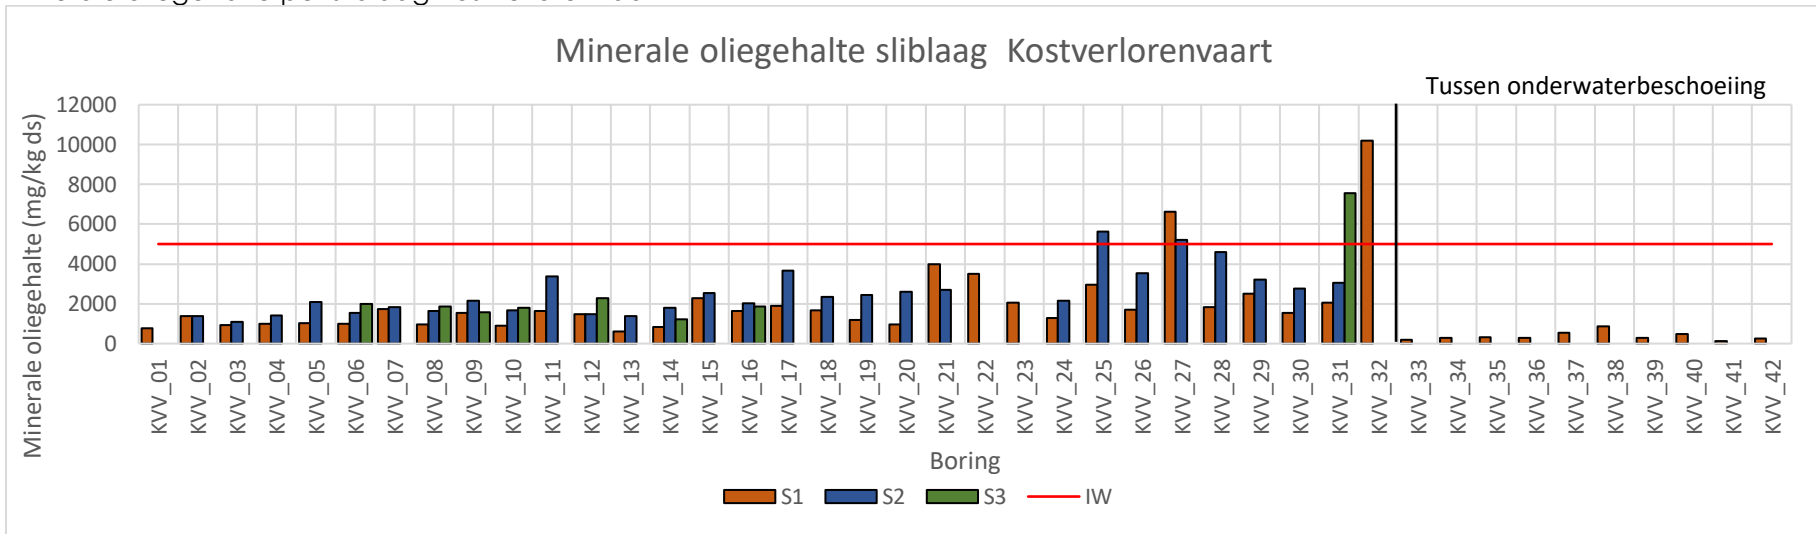

Loodgehalte per vaste bodemlaag Kostverlorenvaart

Zinkgehalte per sliblaag Kostverlorenvaart

Zinkgehalte per vaste bodemlaag Kostverlorenvaart

Minerale oliegehalte per sliblaag Kostverlorenvaart

Minerale oliegehalte per vaste bodemlaag Kostverlorenvaart

PAK-gehalten per sliblaag Kostverlorenvaart. Gehaltes groter dan 200 mg/kg ds staan weergegeven boven desbetreffende kolom.

PAK-gehalten per vaste bodemlaag Kostverlorenvaart