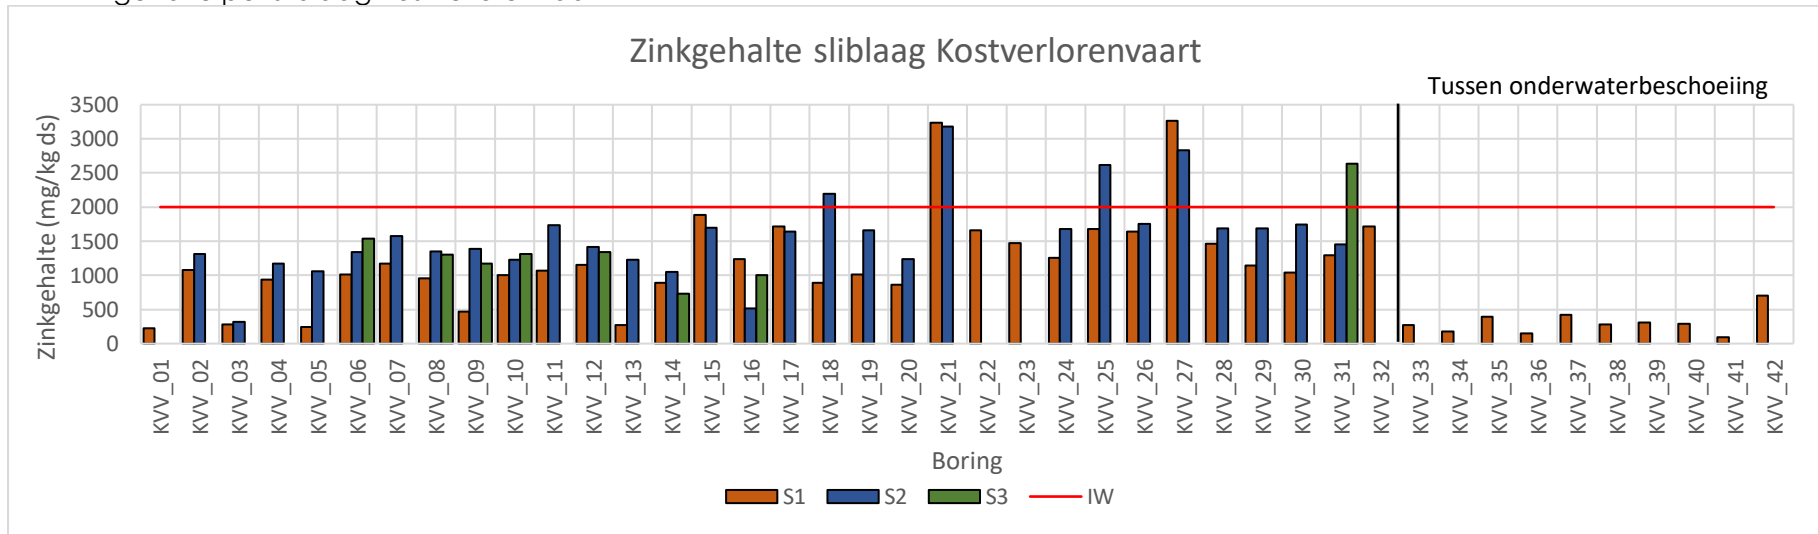

Kopergehalte per sliblaag Kostverlorenvaart

Kopergehalte per vaste bodemlaag Kostverlorenvaart

Kwikgehalte per sliblaag Kostverlorenvaart

Kwikgehalte per vaste bodemlaag Kostverlorenvaart

Loodgehalte per sliblaag Kostverlorenvaart

Loodgehalte per vaste bodemlaag Kostverlorenvaart

Zinkgehalte per sliblaag Kostverlorenvaart

Zinkgehalte per vaste bodemlaag Kostverlorenvaart

Minerale oliegehalte per sliblaag Kostverlorenvaart

Minerale oliegehalte per vaste bodemlaag Kostverlorenvaart

PAK-gehalten per sliblaag Kostverlorenvaart. Gehaltes groter dan 200 mg/kg ds staan weergegeven boven desbetreffende kolom.

PAK-gehalten per vaste bodemlaag Kostverlorenvaart