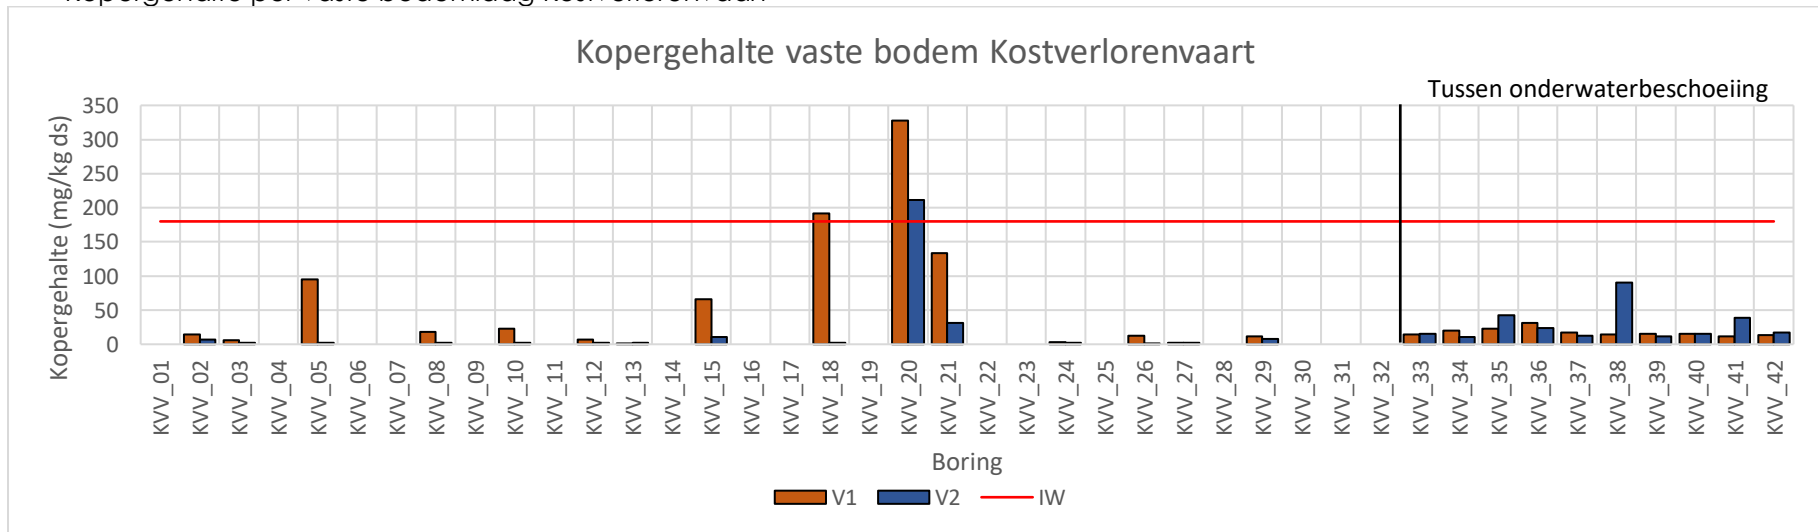

Kopergehalte per sliblaag Kostverlorenvaart

Kopergehalte per vaste bodemlaag Kostverlorenvaart

Kwikgehalte per sliblaag Kostverlorenvaart

Kwikgehalte per vaste bodemlaag Kostverlorenvaart

Loodgehalte per sliblaag Kostverlorenvaart

Loodgehalte per vaste bodemlaag Kostverlorenvaart

Zinkgehalte per sliblaag Kostverlorenvaart

Zinkgehalte per vaste bodemlaag Kostverlorenvaart

Minerale oliegehalte per sliblaag Kostverlorenvaart

Minerale oliegehalte per vaste bodemlaag Kostverlorenvaart

PAK-gehalten per sliblaag Kostverlorenvaart. Gehaltes groter dan 200 mg/kg ds staan weergegeven boven desbetreffende kolom.

PAK-gehalten per vaste bodemlaag Kostverlorenvaart