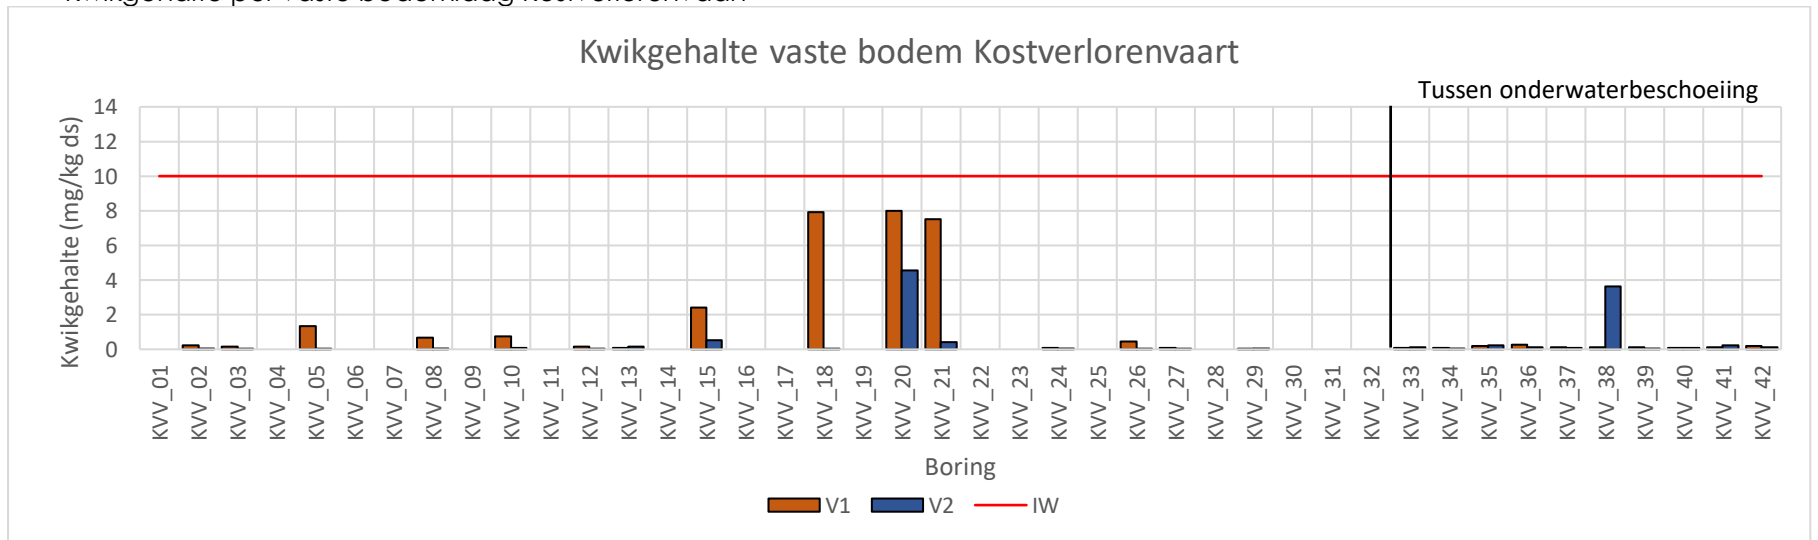

Kopergehalte per sliblaag Kostverlorenvaart

Kopergehalte per vaste bodemlaag Kostverlorenvaart

Kwikgehalte per sliblaag Kostverlorenvaart

Kwikgehalte per vaste bodemlaag Kostverlorenvaart

Loodgehalte per sliblaag Kostverlorenvaart

Loodgehalte per vaste bodemlaag Kostverlorenvaart

Zinkgehalte per sliblaag Kostverlorenvaart

Zinkgehalte per vaste bodemlaag Kostverlorenvaart

Minerale oliegehalte per sliblaag Kostverlorenvaart

Minerale oliegehalte per vaste bodemlaag Kostverlorenvaart

PAK-gehalten per sliblaag Kostverlorenvaart. Gehaltes groter dan 200 mg/kg ds staan weergegeven boven desbetreffende kolom.

PAK-gehalten per vaste bodemlaag Kostverlorenvaart