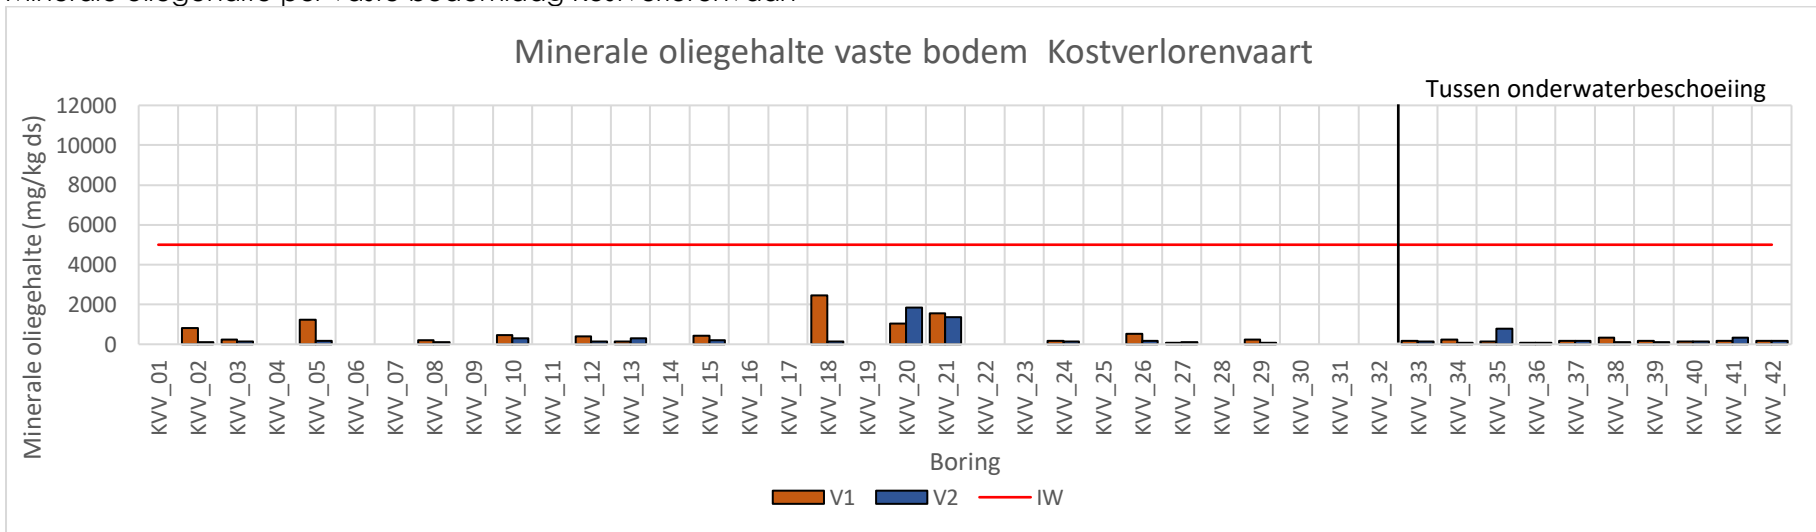

Loodgehalte per vaste bodemlaag Kostverlorenvaart

Zinkgehalte per sliblaag Kostverlorenvaart

Zinkgehalte per vaste bodemlaag Kostverlorenvaart

Minerale oliegehalte per sliblaag Kostverlorenvaart

Minerale oliegehalte per vaste bodemlaag Kostverlorenvaart

PAK-gehalten per sliblaag Kostverlorenvaart. Gehaltes groter dan 200 mg/kg ds staan weergegeven boven desbetreffende kolom.

PAK-gehalten per vaste bodemlaag Kostverlorenvaart