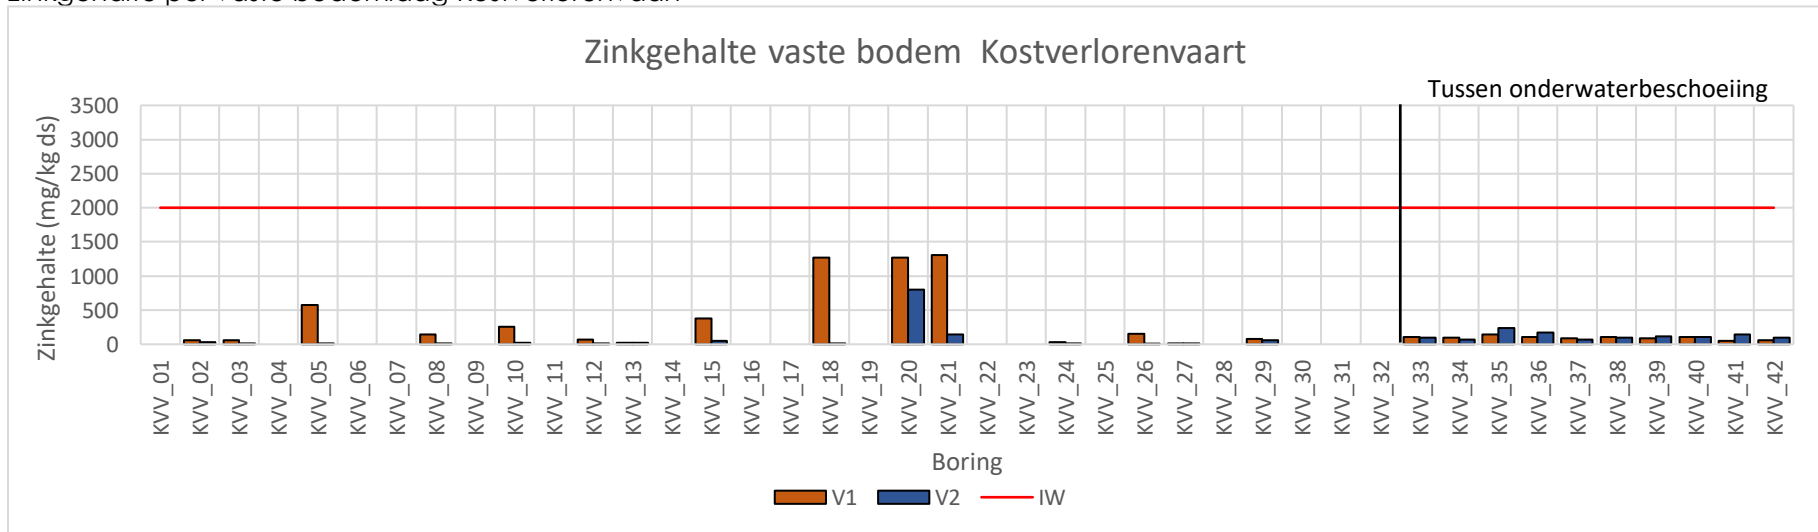

Kopergehalte per sliblaag Kostverlorenvaart

Kopergehalte per vaste bodemlaag Kostverlorenvaart

Kwikgehalte per sliblaag Kostverlorenvaart

Kwikgehalte per vaste bodemlaag Kostverlorenvaart

Loodgehalte per sliblaag Kostverlorenvaart

Loodgehalte per vaste bodemlaag Kostverlorenvaart

Zinkgehalte per sliblaag Kostverlorenvaart

Zinkgehalte per vaste bodemlaag Kostverlorenvaart

Minerale oliegehalte per sliblaag Kostverlorenvaart

Minerale oliegehalte per vaste bodemlaag Kostverlorenvaart

PAK-gehalten per sliblaag Kostverlorenvaart. Gehaltes groter dan 200 mg/kg ds staan weergegeven boven desbetreffende kolom.

PAK-gehalten per vaste bodemlaag Kostverlorenvaart