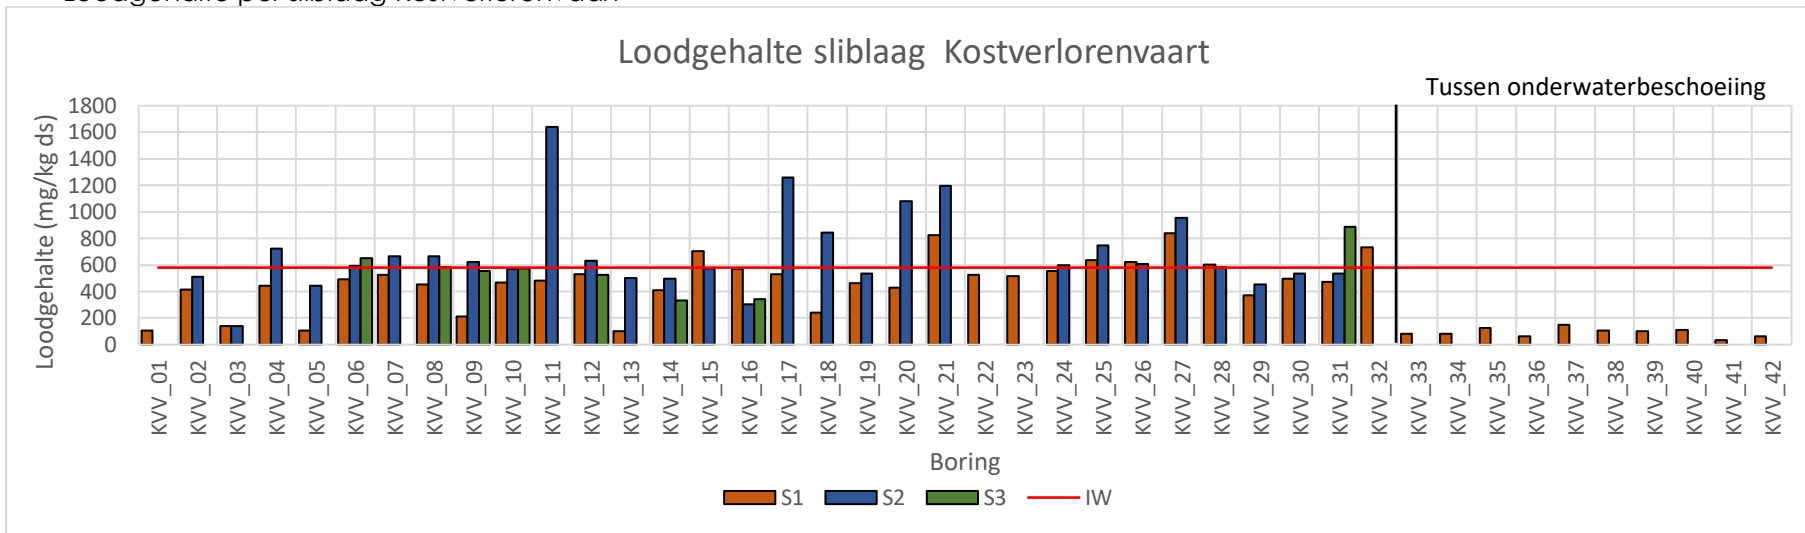

Kopergehalte per sliblaag Kostverlorenvaart

Kopergehalte per vaste bodemlaag Kostverlorenvaart

Kwikgehalte per sliblaag Kostverlorenvaart

Kwikgehalte per vaste bodemlaag Kostverlorenvaart

Loodgehalte per sliblaag Kostverlorenvaart

Loodgehalte per vaste bodemlaag Kostverlorenvaart

Zinkgehalte per sliblaag Kostverlorenvaart

Zinkgehalte per vaste bodemlaag Kostverlorenvaart

Minerale oliegehalte per sliblaag Kostverlorenvaart

Minerale oliegehalte per vaste bodemlaag Kostverlorenvaart

PAK-gehalten per sliblaag Kostverlorenvaart. Gehaltes groter dan 200 mg/kg ds staan weergegeven boven desbetreffende kolom.

PAK-gehalten per vaste bodemlaag Kostverlorenvaart