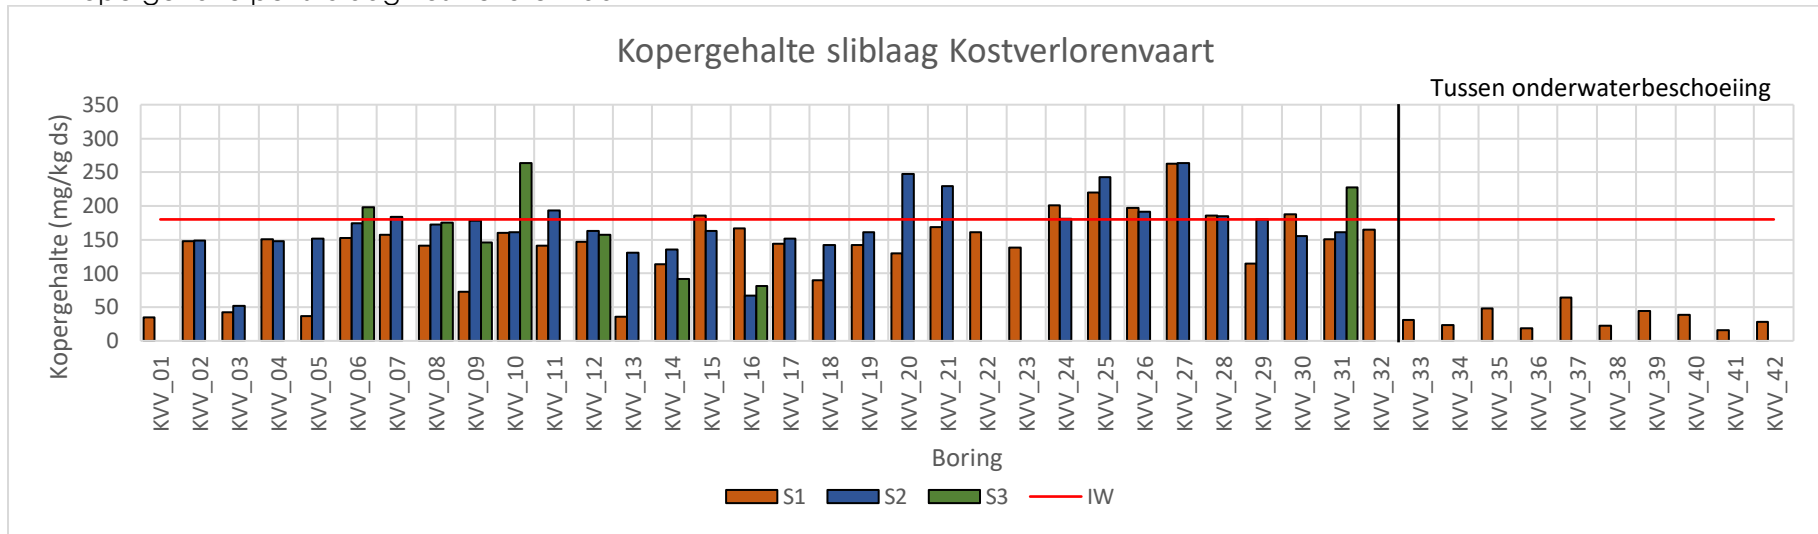

Kopergehalte per sliblaag Kostverlorenvaart

Kopergehalte per vaste bodemlaag Kostverlorenvaart

Kwikgehalte per sliblaag Kostverlorenvaart

Kwikgehalte per vaste bodemlaag Kostverlorenvaart

Loodgehalte per sliblaag Kostverlorenvaart

Loodgehalte per vaste bodemlaag Kostverlorenvaart

Zinkgehalte per sliblaag Kostverlorenvaart

Zinkgehalte per vaste bodemlaag Kostverlorenvaart

Minerale oliegehalte per sliblaag Kostverlorenvaart

Minerale oliegehalte per vaste bodemlaag Kostverlorenvaart

PAK-gehalten per sliblaag Kostverlorenvaart. Gehaltes groter dan 200 mg/kg ds staan weergegeven boven desbetreffende kolom.

PAK-gehalten per vaste bodemlaag Kostverlorenvaart