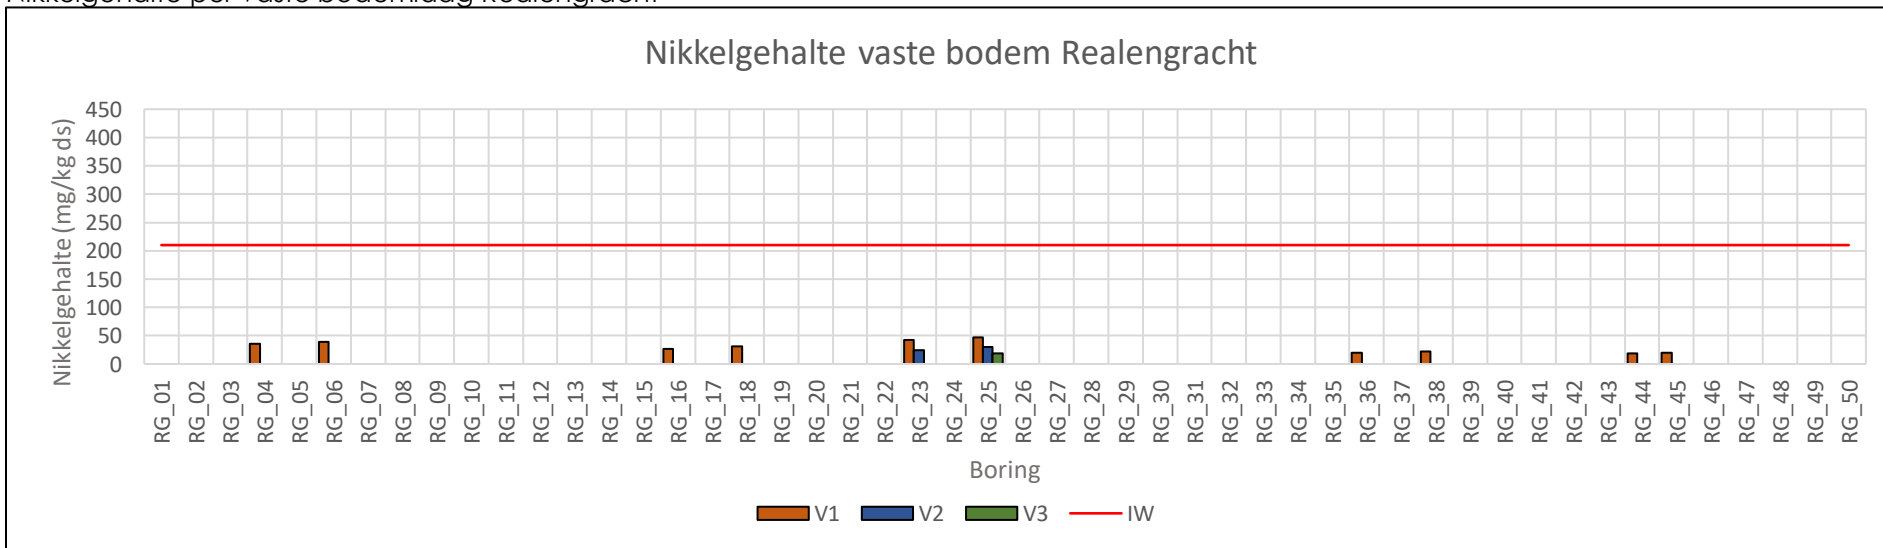

Nikkelgehalte per sliblaag Prinseneilandsgracht

Nikkelgehalte per vaste bodemlaag Prinseneilandsgracht

Nikkelgehalte per sliblaag Bickersgracht

Nikkelgehalte per vaste bodemlaag Bickersgracht

Nikkelgehalte per sliblaag Realengracht

Nikkelgehalte per vaste bodemlaag Realengracht

Loodgehalte per sliblaag Prinseneilandsgracht

Loodgehalte per vaste bodemlaag Prinseneilandsgracht

Loodgehalte per sliblaag Bickersgracht

Loodgehalte per vaste bodemlaag Bickersgracht