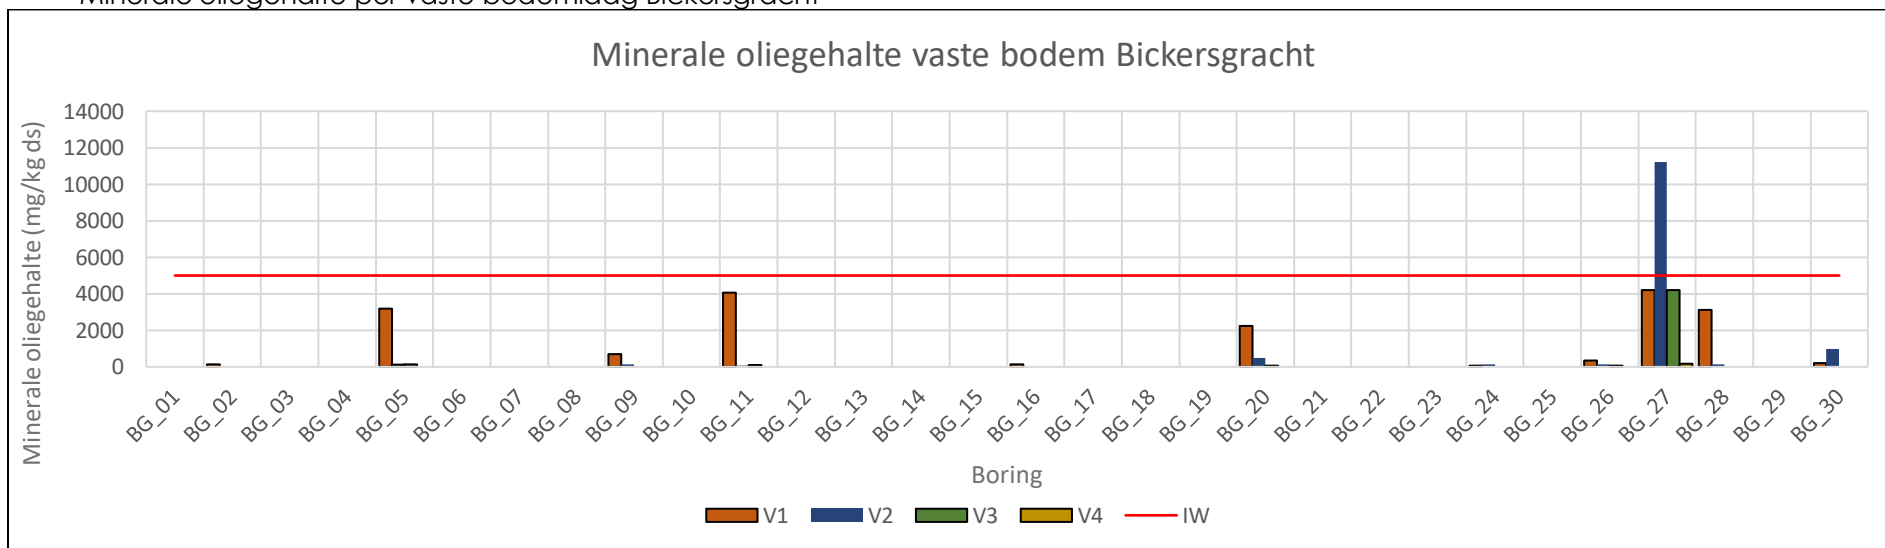

Loodgehalte per sliblaag Realengracht

Loodgehalte per vaste bodemlaag Realengracht

Zinkgehalte per sliblaag Prinseneilandgracht

Zinkgehalte per vaste bodemlaag Prinseneilandgracht

Zinkgehalte per sliblaag Bickersgracht

Zinkgehalte per vaste bodemlaag Bickersgracht

Zinkgehalte per sliblaag Realengracht

Zinkgehalte per vaste bodemlaag Realengracht

Minerale oliegehalte per sliblaag Prinseneilandgracht

Minerale oliegehalte per vaste bodemlaag Prinseneilandgracht

Minerale oliegehalte per sliblaag Bickersgracht

Minerale oliegehalte per vaste bodemlaag Bickersgracht

Minerale oliegehalte per sliblaag Realengracht

Minerale oliegehalte per vaste bodemlaag Realengracht