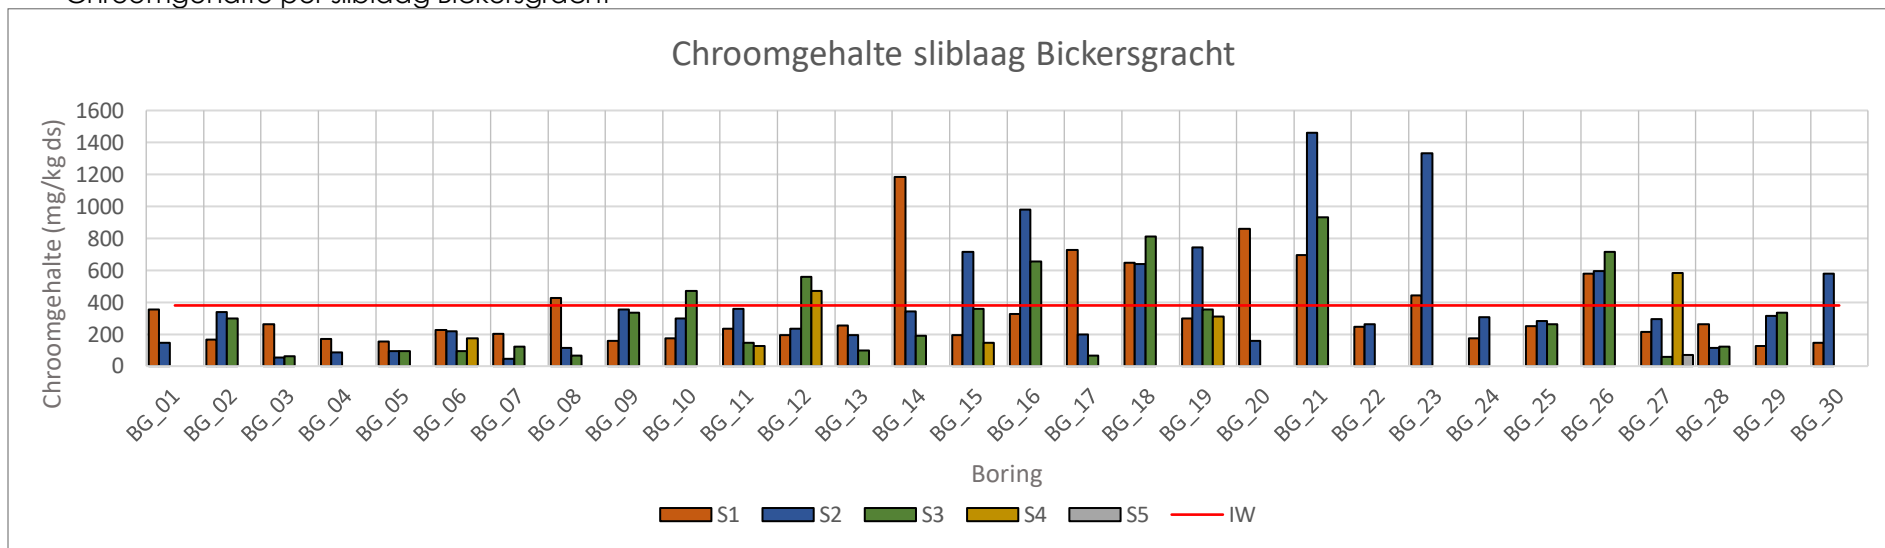

Arseengehalte per sliblaag Prinseneilandgracht

Arseengehalte per vaste bodemlaag Prinseneilandgracht

Arseengehalte per sliblaag Bickersgracht

Arseengehalte per vaste bodemlaag Bickersgracht

Arseengehalte per sliblaag Realegracht

Arseengehalte per vaste bodemlaag Realegracht

Cadmiumgehalten per sliblaag Prinseneilandsgracht

Cadmiumgehalten per vaste bodemlaag Prinseneilandsgracht

Cadmiumgehalten per sliblaag Realengracht

Cadmiumgehalten per vaste bodemlaag Realengracht

Cadmiumgehalten per sliblaag Bickersgracht

Cadmiumgehalten per vaste bodemlaag Bickersgracht

Chroomgehalte per sliblaag Prinseneilandgracht

Chroomgehalte per vaste bodemlaag Prinseneilandgracht

Chroomgehalte per sliblaag Bickersgracht

Chroomgehalte per vaste bodemlaag Bickersgracht

Chroomgehalte per sliblaag Realengracht

Chroomgehalte per vaste bodemlaag Realengracht

Kopergehalte per sliblaag Prinseneilandgracht

Kopergehalte per vaste bodemlaag Prinseneilandgracht