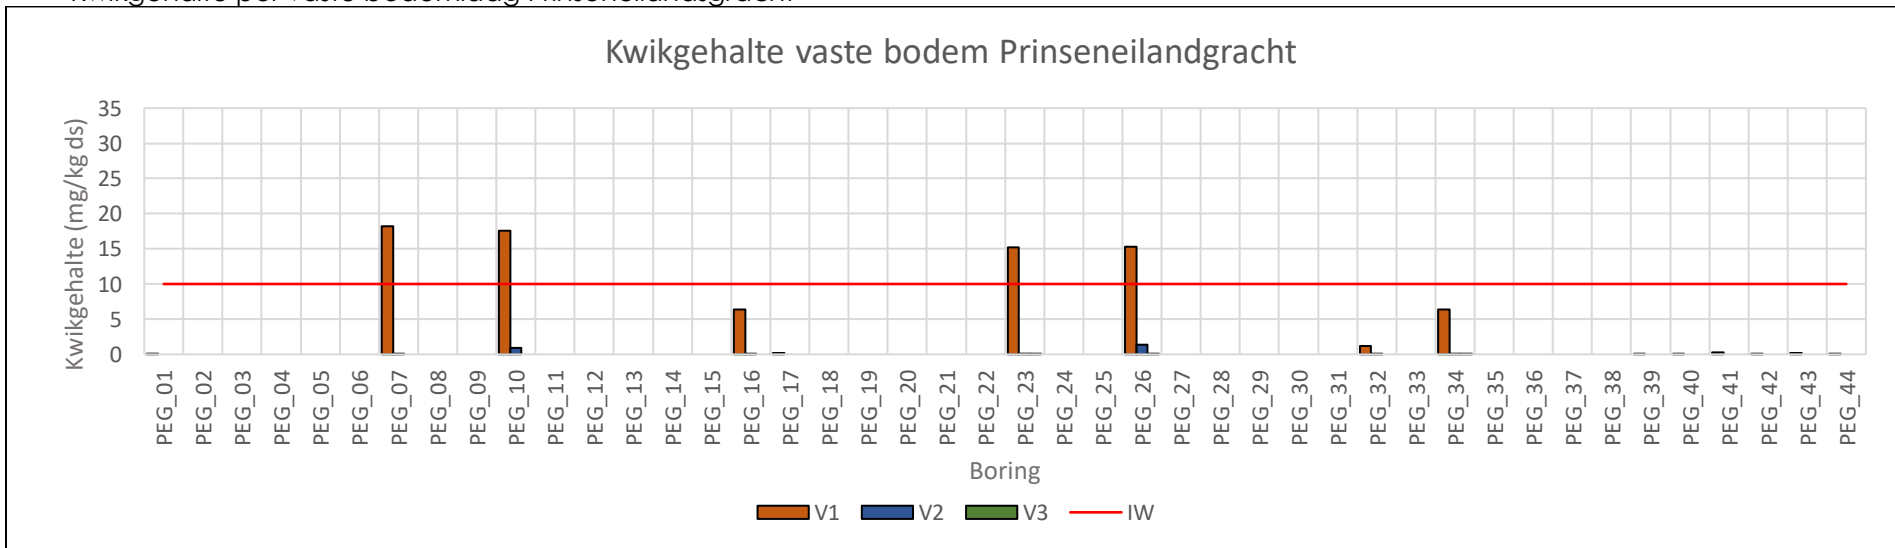

Kopergehalte per sliblaag Bickersgracht

Kopergehalte per vaste bodemlaag Bickersgracht

Kopergehalte per sliblaag Realengracht

Kopergehalte per vaste bodemlaag Realengracht

Kwikgehalte per sliblaag Prinseneilandgracht

Kwikgehalte per vaste bodemlaag Prinseneilandgracht

Kwikgehalte per sliblaag Bickersgracht

Kwikgehalte per vaste bodemlaag Bickersgracht

Kwikgehalte per sliblaag Realengracht

Kwikgehalte per vaste bodemlaag Realengracht