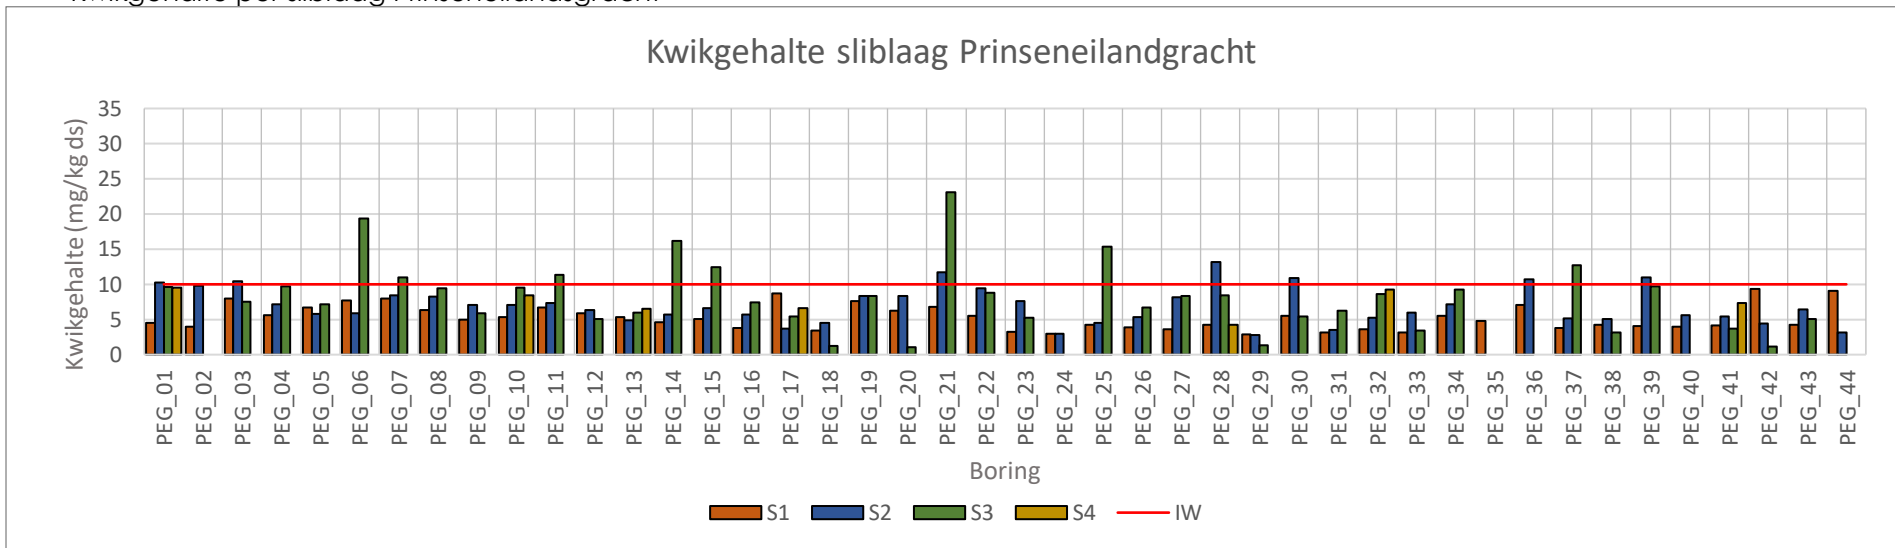

Arseengehalte per sliblaag Prinseneilandgracht

Arseengehalte per vaste bodemlaag Prinseneilandgracht

Arseengehalte per sliblaag Bickersgracht

Arseengehalte per vaste bodemlaag Bickersgracht

Arseengehalte per sliblaag Realegracht

Kopergehalte per sliblaag Bickersgracht

Kopergehalte per vaste bodemlaag Bickersgracht

Kopergehalte per sliblaag Realengracht

Kopergehalte per vaste bodemlaag Realengracht

Kwikgehalte per sliblaag Prinseneilandgracht

Kwikgehalte per vaste bodemlaag Prinseneilandgracht

Kwikgehalte per sliblaag Bickersgracht

Kwikgehalte per vaste bodemlaag Bickersgracht

Kwikgehalte per sliblaag Realengracht

Kwikgehalte per vaste bodemlaag Realengracht