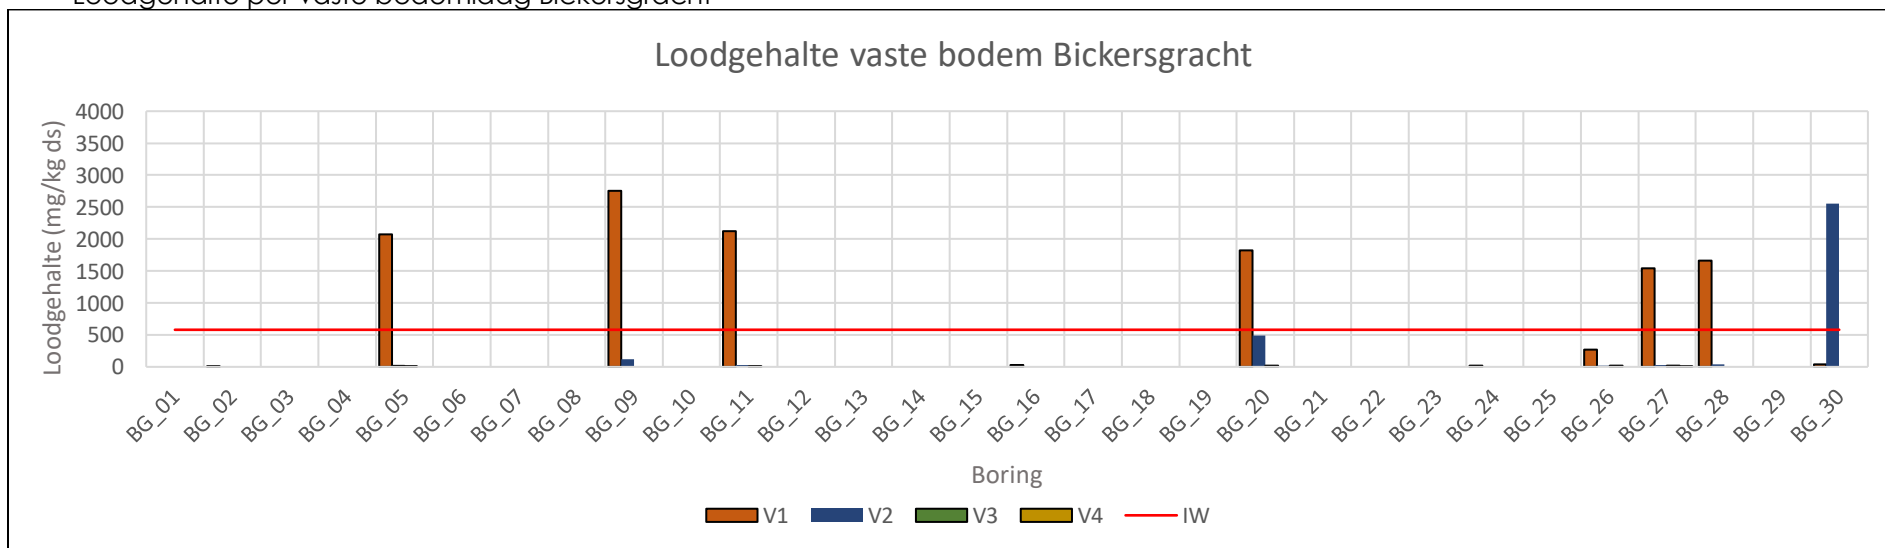

Nikkelgehalte per vaste bodemlaag Realengracht

Loodgehalte per sliblaag Prinseneilandsgracht

Loodgehalte per vaste bodemlaag Prinseneilandsgracht

Loodgehalte per sliblaag Bickersgracht

Loodgehalte per vaste bodemlaag Bickersgracht

Loodgehalte per sliblaag Realengracht

Loodgehalte per vaste bodemlaag Realengracht

Zinkgehalte per sliblaag Prinseneilandgracht

Zinkgehalte per vaste bodemlaag Prinseneilandgracht

Zinkgehalte per sliblaag Bickersgracht