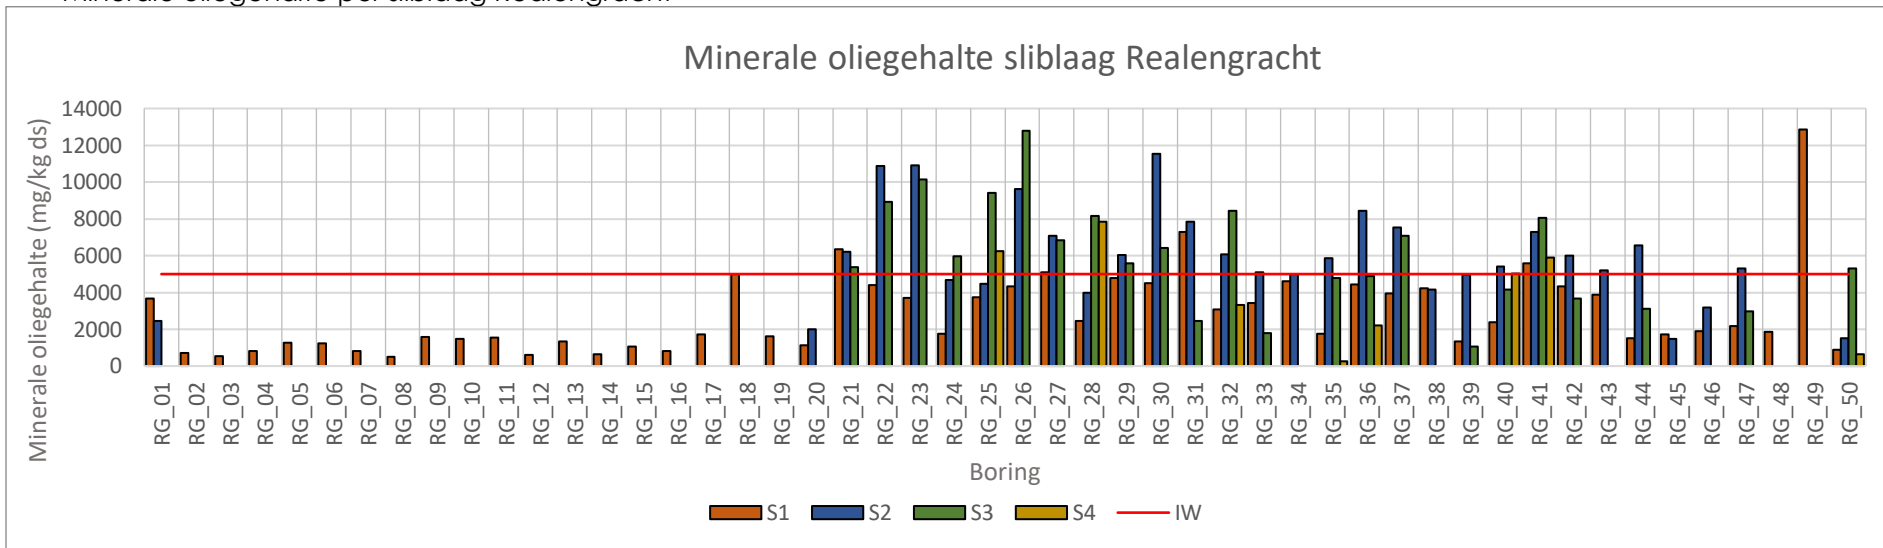

Minerale oliegehalte per vaste bodemlaag Realengracht