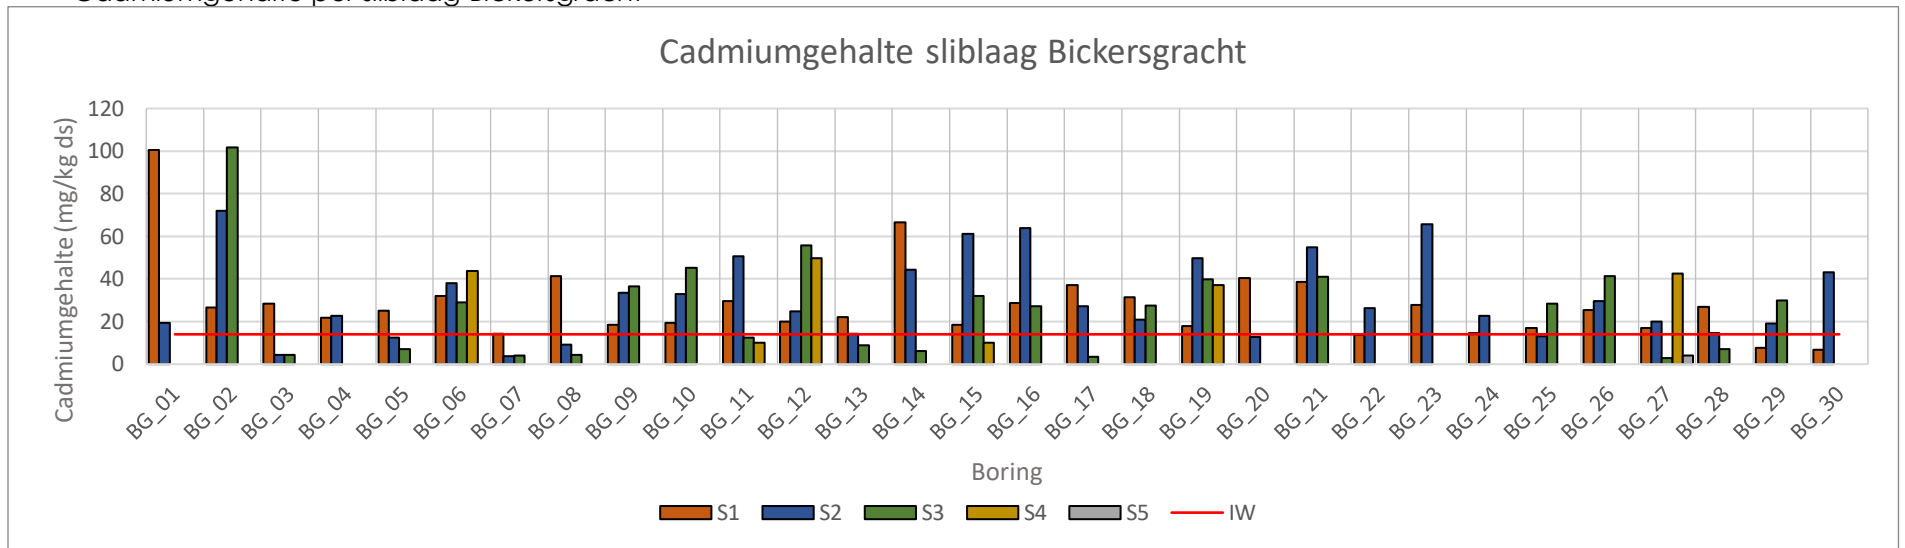

Cadmiumgehalten per sliblaag Bickersgracht