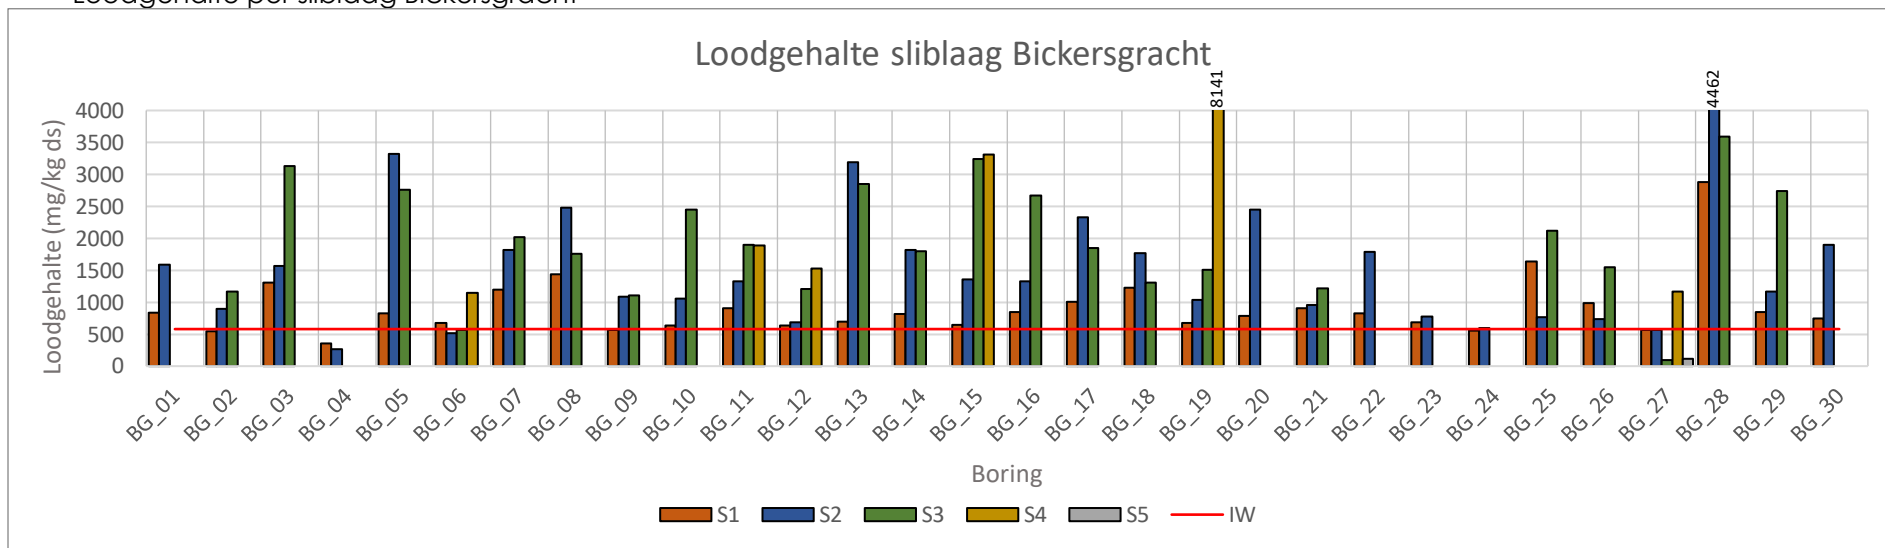

Kwikgehalte per vaste bodemlaag Prinseneilandgracht

Kwikgehalte per sliblaag Bickersgracht

Kwikgehalte per vaste bodemlaag Bickersgracht

Kwikgehalte per sliblaag Realengracht

Kwikgehalte per vaste bodemlaag Realengracht

Nikkelgehalte per sliblaag Prinseneilandsgracht

Nikkelgehalte per vaste bodemlaag Prinseneilandsgracht

Nikkelgehalte per sliblaag Bickersgracht

Nikkelgehalte per vaste bodemlaag Bickersgracht

Nikkelgehalte per sliblaag Realengracht

Nikkelgehalte per vaste bodemlaag Realengracht

Loodgehalte per sliblaag Prinseneilandsgracht

Loodgehalte per vaste bodemlaag Prinseneilandsgracht

Loodgehalte per sliblaag Bickersgracht

Loodgehalte per vaste bodemlaag Bickersgracht

Loodgehalte per sliblaag Realengracht

Loodgehalte per vaste bodemlaag Realengracht

Zinkgehalte per sliblaag Prinseneilandgracht

Zinkgehalte per vaste bodemlaag Prinseneilandgracht

Zinkgehalte per sliblaag Bickersgracht