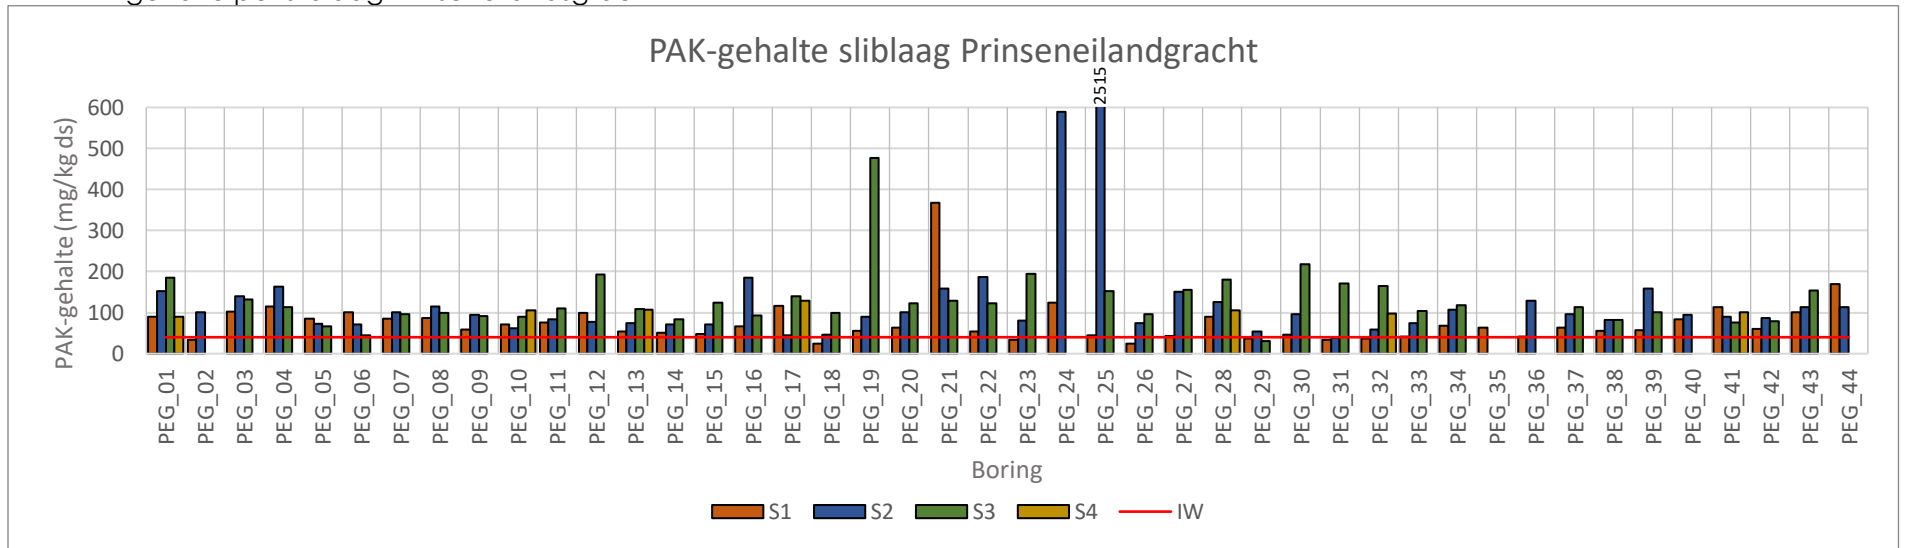

Nikkelgehalte per vaste bodemlaag Realengracht

Loodgehalte per sliblaag Prinseneilandsgracht

Loodgehalte per vaste bodemlaag Prinseneilandsgracht

Loodgehalte per sliblaag Bickersgracht

Loodgehalte per vaste bodemlaag Bickersgracht

Loodgehalte per sliblaag Realengracht

Loodgehalte per vaste bodemlaag Realengracht

Zinkgehalte per sliblaag Prinseneilandgracht

Zinkgehalte per vaste bodemlaag Prinseneilandgracht

Zinkgehalte per sliblaag Bickersgracht

Minerale oliegehalte per sliblaag Bickersgracht

Minerale oliegehalte per vaste bodemlaag Bickersgracht

Minerale oliegehalte per sliblaag Realengracht

Minerale oliegehalte per vaste bodemlaag Realengracht

PAK-gehalten per sliblaag Prinseneilandgracht

PAK-gehalten per vaste bodemlaag Prinseneilandgracht

PAK-gehalten per sliblaag Bickersgracht

PAK-gehalten per vaste bodemlaag Bickersgracht

PAK-gehalten per sliblaag Realengracht