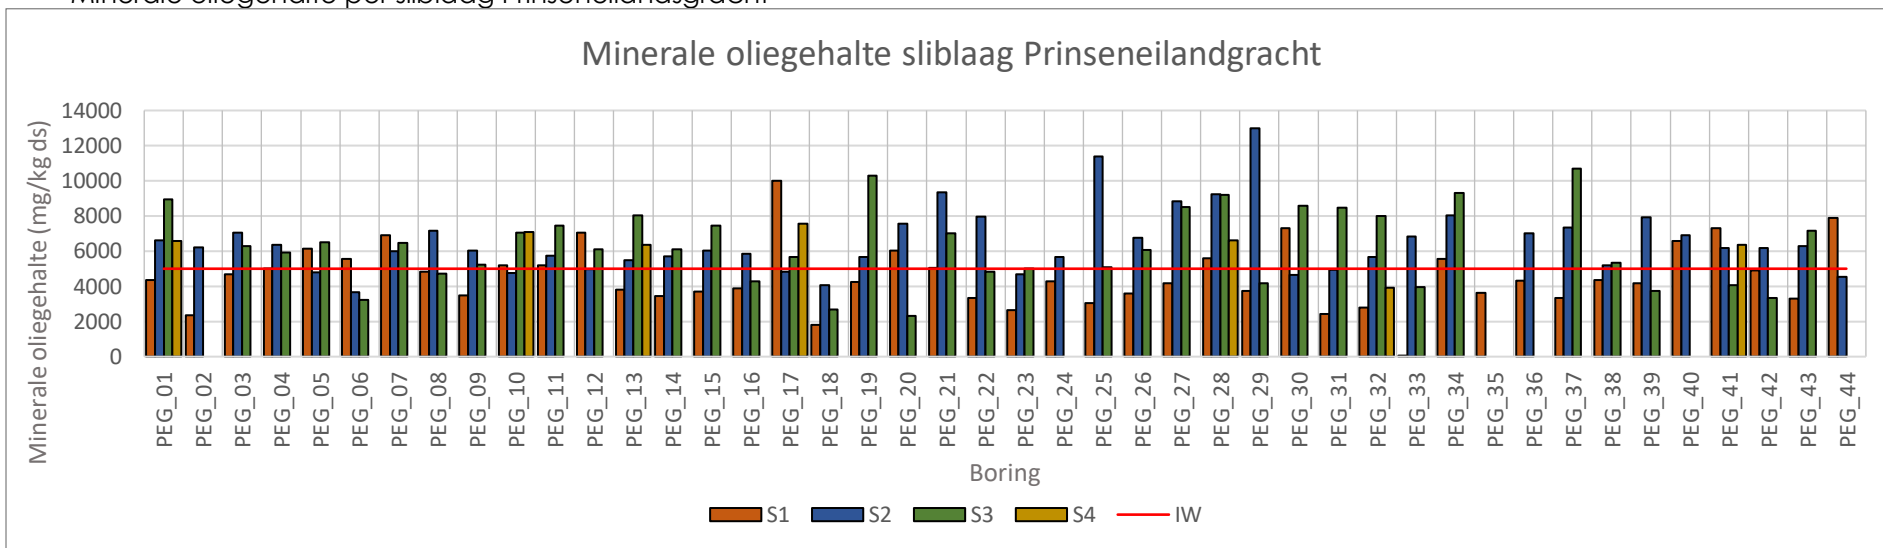

Kwikgehalte per vaste bodemlaag Prinseneilandgracht

Kwikgehalte per sliblaag Bickersgracht

Kwikgehalte per vaste bodemlaag Bickersgracht

Kwikgehalte per sliblaag Realengracht

Kwikgehalte per vaste bodemlaag Realengracht

Nikkelgehalte per vaste bodemlaag Realengracht

Loodgehalte per sliblaag Prinseneilandsgracht

Loodgehalte per vaste bodemlaag Prinseneilandsgracht

Loodgehalte per sliblaag Bickersgracht

Loodgehalte per vaste bodemlaag Bickersgracht

Loodgehalte per sliblaag Realengracht

Loodgehalte per vaste bodemlaag Realengracht

Zinkgehalte per sliblaag Prinseneilandgracht

Zinkgehalte per vaste bodemlaag Prinseneilandgracht

Zinkgehalte per sliblaag Bickersgracht

Zinkgehalte per vaste bodemlaag Bickersgracht

Zinkgehalte per sliblaag Realengracht

Zinkgehalte per vaste bodemlaag Realengracht

Minerale oliegehalte per sliblaag Prinseneilandgracht

Minerale oliegehalte per vaste bodemlaag Prinseneilandgracht