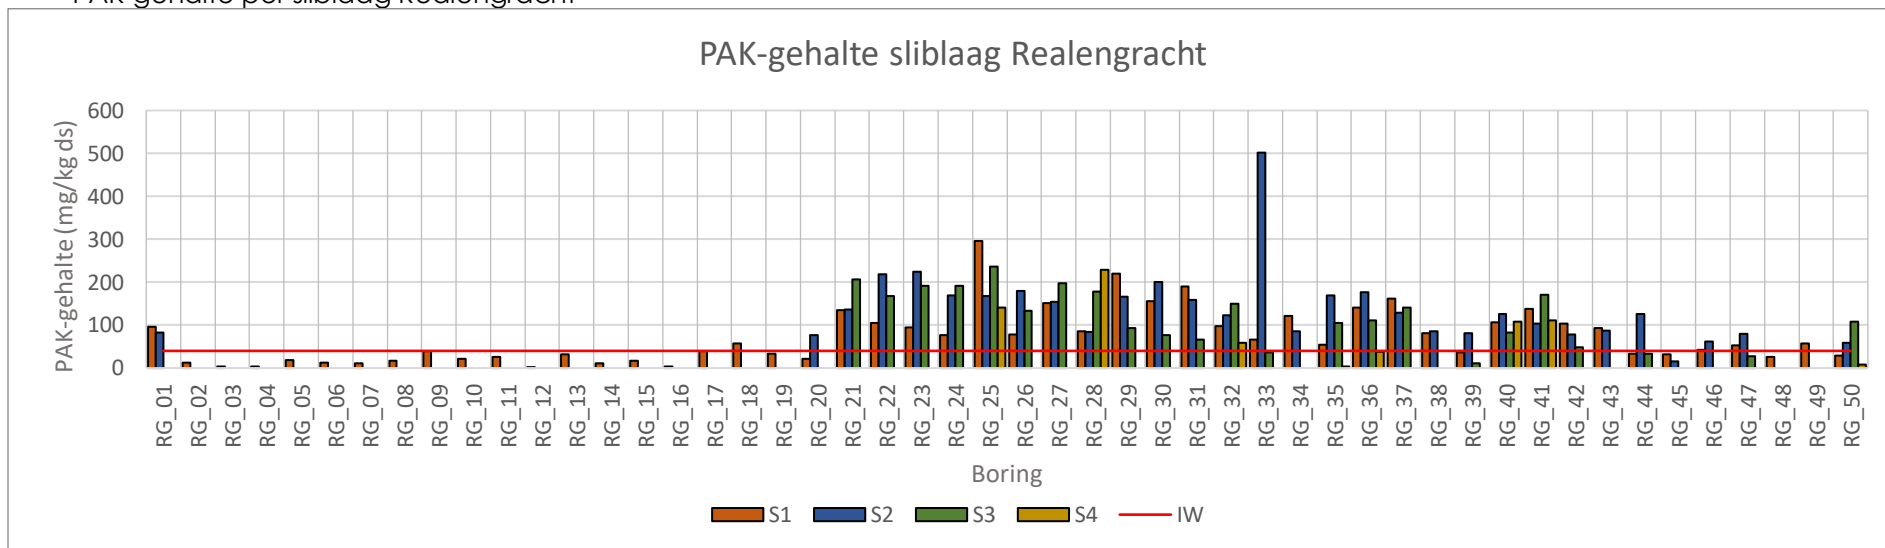

Nikkelgehalte per sliblaag Prinseneilandsgracht

Nikkelgehalte per vaste bodemlaag Prinseneilandsgracht

Nikkelgehalte per sliblaag Bickersgracht

Nikkelgehalte per vaste bodemlaag Bickersgracht

Nikkelgehalte per sliblaag Realengracht

Nikkelgehalte per vaste bodemlaag Realengracht

Loodgehalte per sliblaag Prinseneilandsgracht

Loodgehalte per vaste bodemlaag Prinseneilandsgracht

Loodgehalte per sliblaag Bickersgracht

Loodgehalte per vaste bodemlaag Bickersgracht

Loodgehalte per sliblaag Realengracht

Loodgehalte per vaste bodemlaag Realengracht

Zinkgehalte per sliblaag Prinseneilandgracht

Zinkgehalte per vaste bodemlaag Prinseneilandgracht

Zinkgehalte per sliblaag Bickersgracht

PAK-gehalten per sliblaag Prinseneilandgracht

PAK-gehalten per vaste bodemlaag Prinseneilandgracht

PAK-gehalten per sliblaag Bickersgracht

PAK-gehalten per vaste bodemlaag Bickersgracht

PAK-gehalten per sliblaag Realengracht