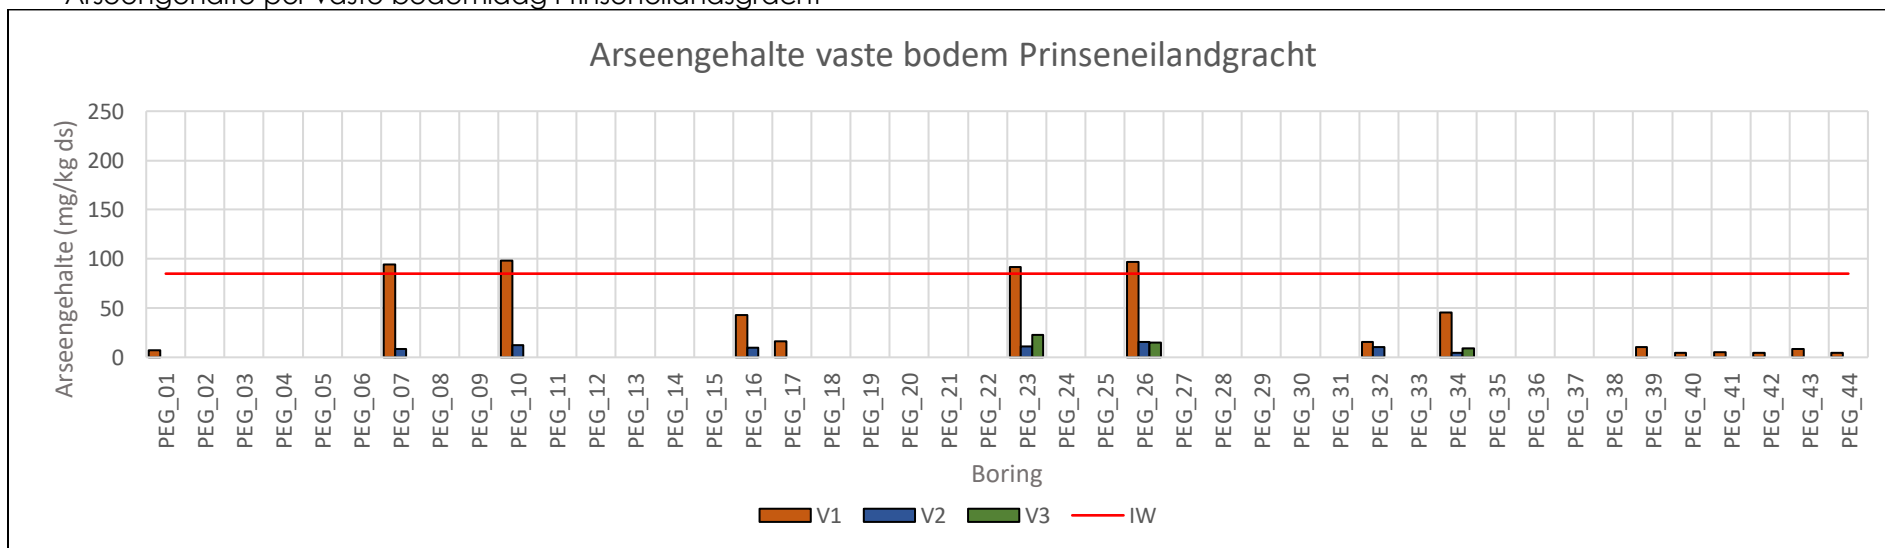

Arseengehalte per sliblaag Prinseneilandgracht

Arseengehalte per vaste bodemlaag Prinseneilandgracht

Arseengehalte per sliblaag Bickersgracht

Arseengehalte per vaste bodemlaag Bickersgracht

Arseengehalte per sliblaag Realegracht

Arseengehalte per vaste bodemlaag Realegracht

Cadmiumgehalten per sliblaag Prinseneilandsgracht

Cadmiumgehalten per vaste bodemlaag Prinseneilandsgracht

Cadmiumgehalten per sliblaag Realengracht

Cadmiumgehalten per vaste bodemlaag Realengracht