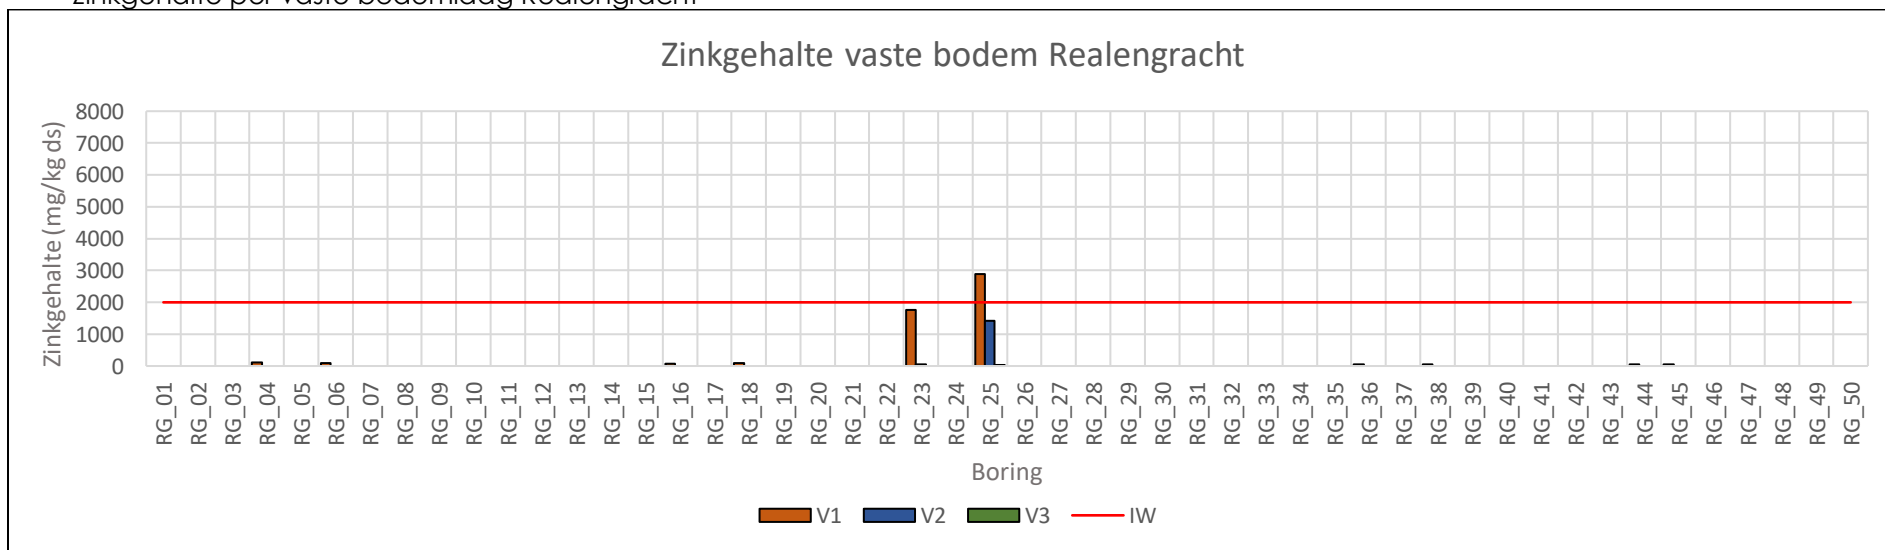

Nikkelgehalte per vaste bodemlaag Realengracht

Loodgehalte per sliblaag Prinseneilandsgracht

Loodgehalte per vaste bodemlaag Prinseneilandsgracht

Loodgehalte per sliblaag Bickersgracht

Loodgehalte per vaste bodemlaag Bickersgracht

Loodgehalte per sliblaag Realengracht

Loodgehalte per vaste bodemlaag Realengracht

Zinkgehalte per sliblaag Prinseneilandgracht

Zinkgehalte per vaste bodemlaag Prinseneilandgracht

Zinkgehalte per sliblaag Bickersgracht

Zinkgehalte per vaste bodemlaag Bickersgracht

Zinkgehalte per sliblaag Realengracht

Zinkgehalte per vaste bodemlaag Realengracht

Minerale oliegehalte per sliblaag Prinseneilandgracht

Minerale oliegehalte per vaste bodemlaag Prinseneilandgracht