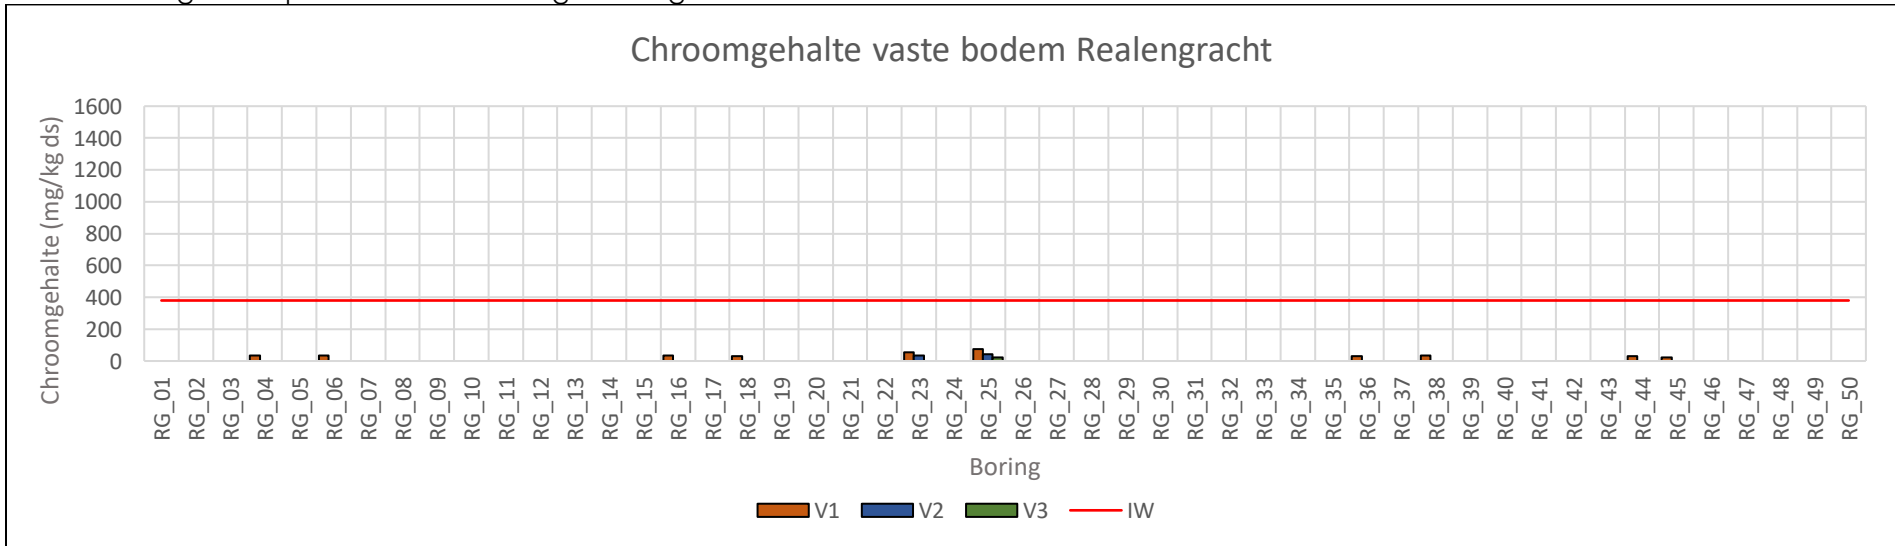

Arseengehalte per sliblaag Prinseneilandgracht

Arseengehalte per vaste bodemlaag Prinseneilandgracht

Arseengehalte per sliblaag Bickersgracht

Arseengehalte per vaste bodemlaag Bickersgracht

Arseengehalte per sliblaag Realegracht

Arseengehalte per vaste bodemlaag Realegracht

Cadmiumgehalten per sliblaag Prinseneilandsgracht

Cadmiumgehalten per vaste bodemlaag Prinseneilandsgracht

Cadmiumgehalten per sliblaag Realengracht

Cadmiumgehalten per vaste bodemlaag Realengracht

Chroomgehalte per vaste bodemlaag Bickersgracht

Chroomgehalte per sliblaag Realengracht

Chroomgehalte per vaste bodemlaag Realengracht

Kopergehalte per sliblaag Prinseneilandgracht

Kopergehalte per vaste bodemlaag Prinseneilandgracht

Kopergehalte per sliblaag Bickersgracht

Kopergehalte per vaste bodemlaag Bickersgracht

Kopergehalte per sliblaag Realengracht

Kopergehalte per vaste bodemlaag Realengracht

Kwikgehalte per sliblaag Prinseneilandgracht