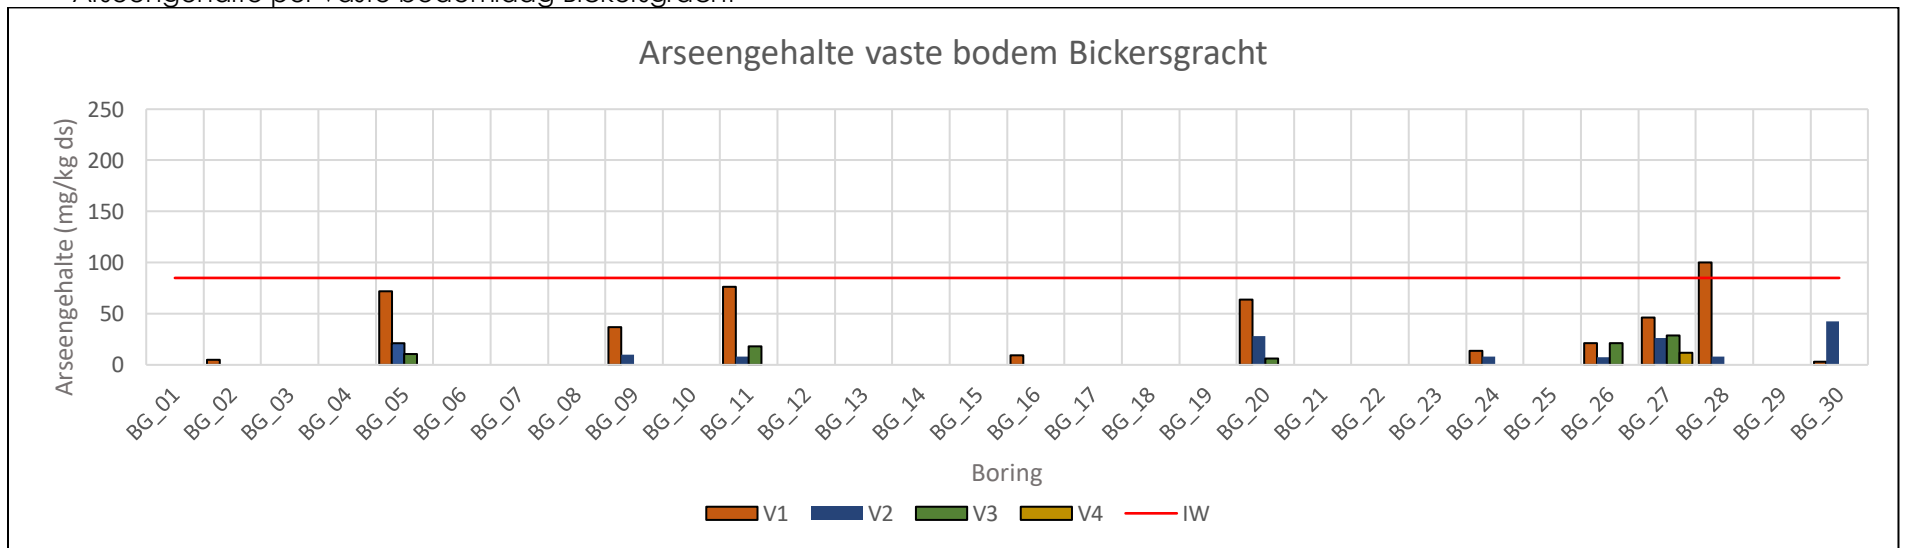

Arseengehalte per sliblaag Prinseneilandgracht

Arseengehalte per vaste bodemlaag Prinseneilandgracht

Arseengehalte per sliblaag Bickersgracht

Arseengehalte per vaste bodemlaag Bickersgracht

Arseengehalte per sliblaag Realegracht

Arseengehalte per vaste bodemlaag Realegracht

Cadmiumgehalten per sliblaag Prinseneilandsgracht

Cadmiumgehalten per vaste bodemlaag Prinseneilandsgracht

Cadmiumgehalten per sliblaag Realengracht

Cadmiumgehalten per vaste bodemlaag Realengracht