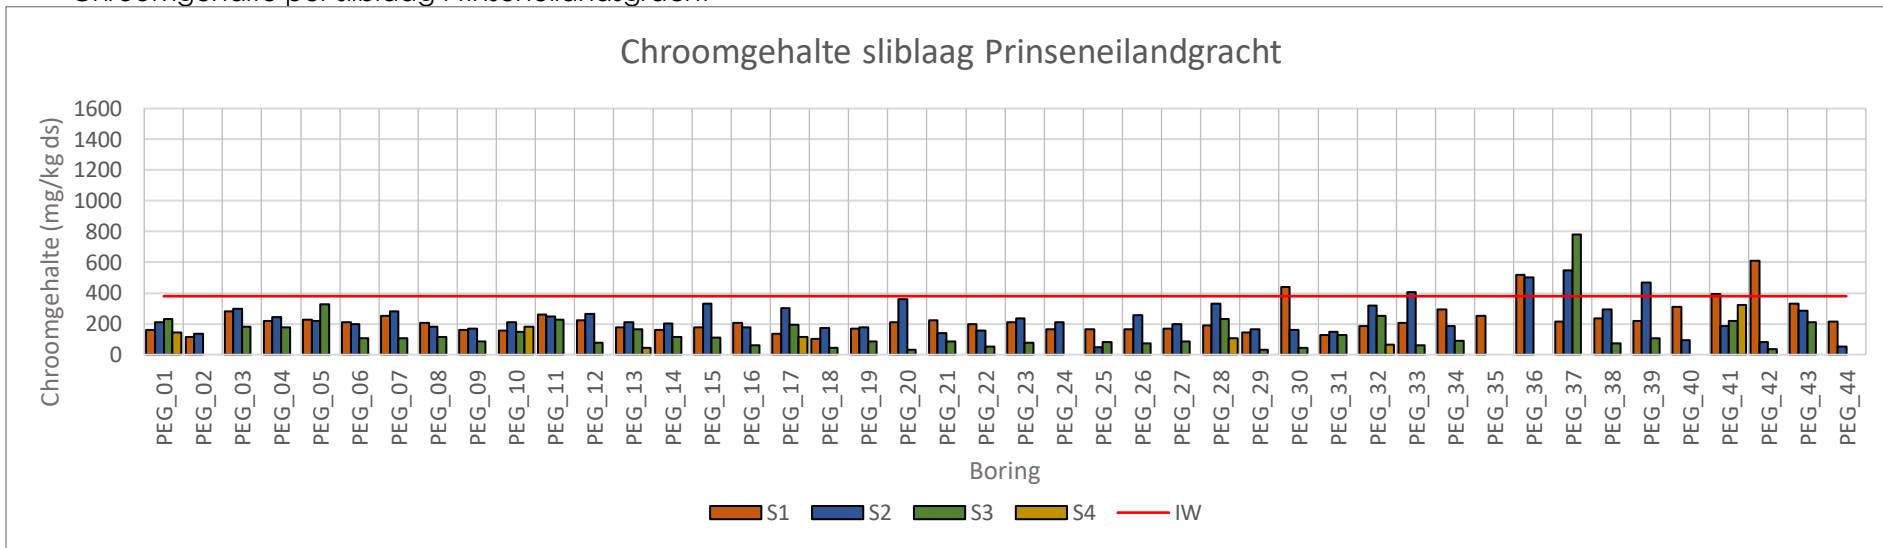

Chroomgehalte per sliblaag Prinseneilandgracht