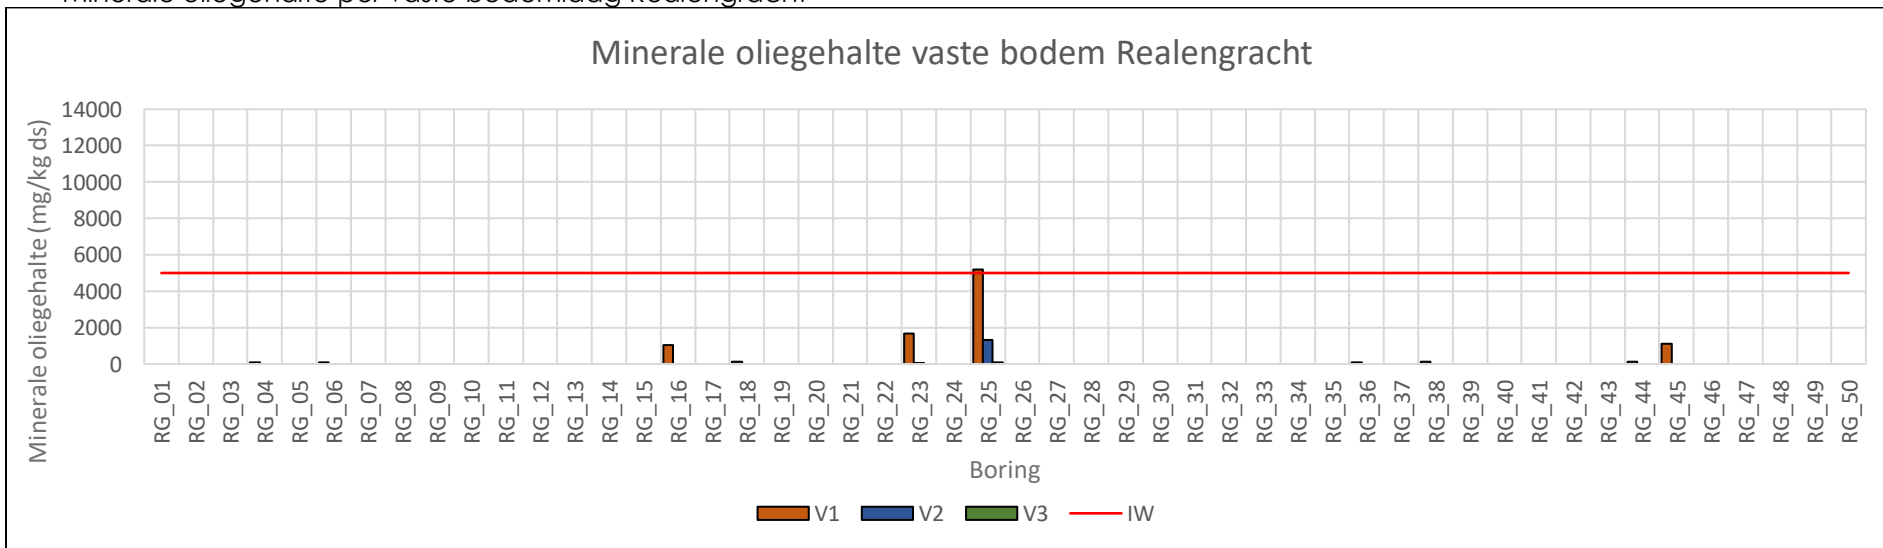

Loodgehalte per sliblaag Realengracht

Loodgehalte per vaste bodemlaag Realengracht

Zinkgehalte per sliblaag Prinseneilandgracht

Zinkgehalte per vaste bodemlaag Prinseneilandgracht

Zinkgehalte per sliblaag Bickersgracht

Zinkgehalte per vaste bodemlaag Bickersgracht

Zinkgehalte per sliblaag Realengracht

Zinkgehalte per vaste bodemlaag Realengracht

Minerale oliegehalte per sliblaag Prinseneilandgracht

Minerale oliegehalte per vaste bodemlaag Prinseneilandgracht

Minerale oliegehalte per sliblaag Bickersgracht

Minerale oliegehalte per vaste bodemlaag Bickersgracht

Minerale oliegehalte per sliblaag Realengracht

Minerale oliegehalte per vaste bodemlaag Realengracht

PAK-gehalten per sliblaag Prinseneilandgracht

PAK-gehalten per vaste bodemlaag Prinseneilandgracht

PAK-gehalten per sliblaag Bickersgracht

PAK-gehalten per vaste bodemlaag Bickersgracht

PAK-gehalten per sliblaag Realengracht