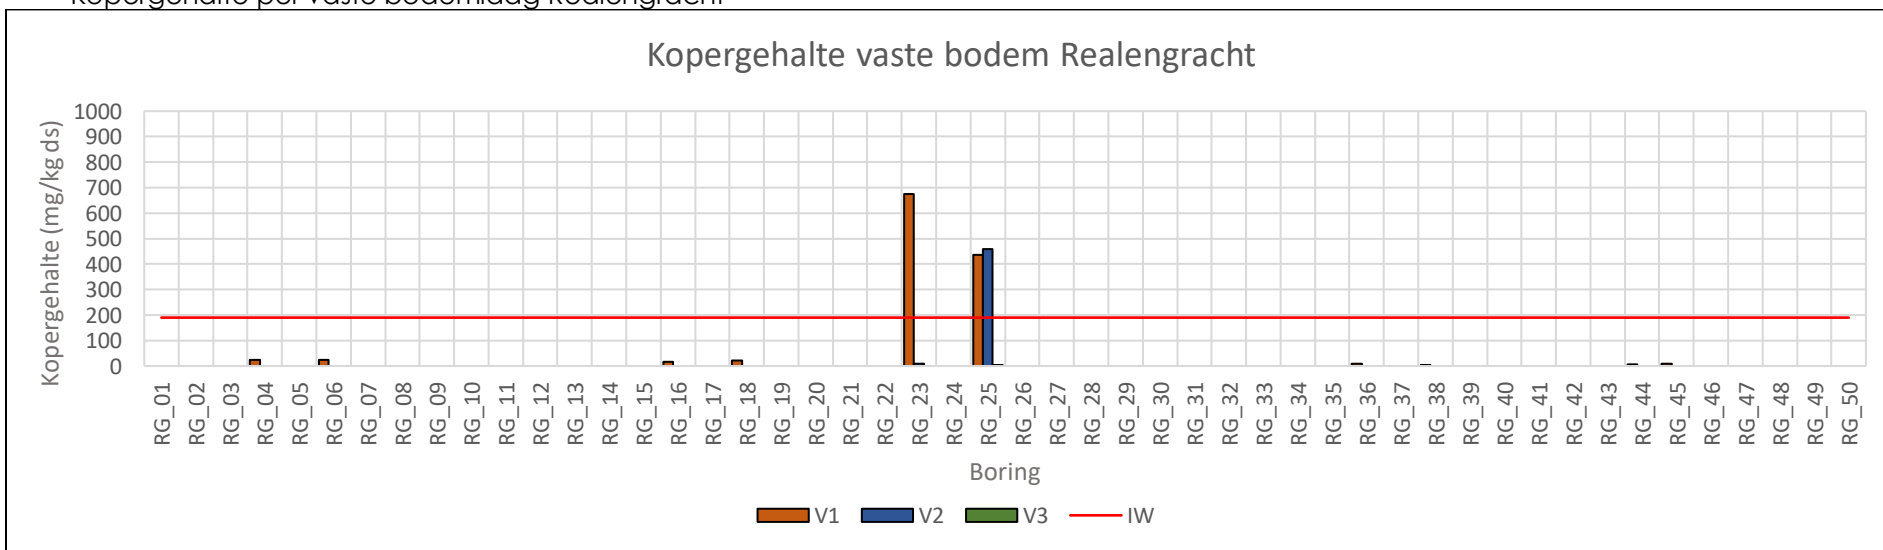

Kopergehalte per sliblaag Bickersgracht

Kopergehalte per vaste bodemlaag Bickersgracht

Kopergehalte per sliblaag Realengracht

Kopergehalte per vaste bodemlaag Realengracht

Kwikgehalte per sliblaag Prinseneilandgracht