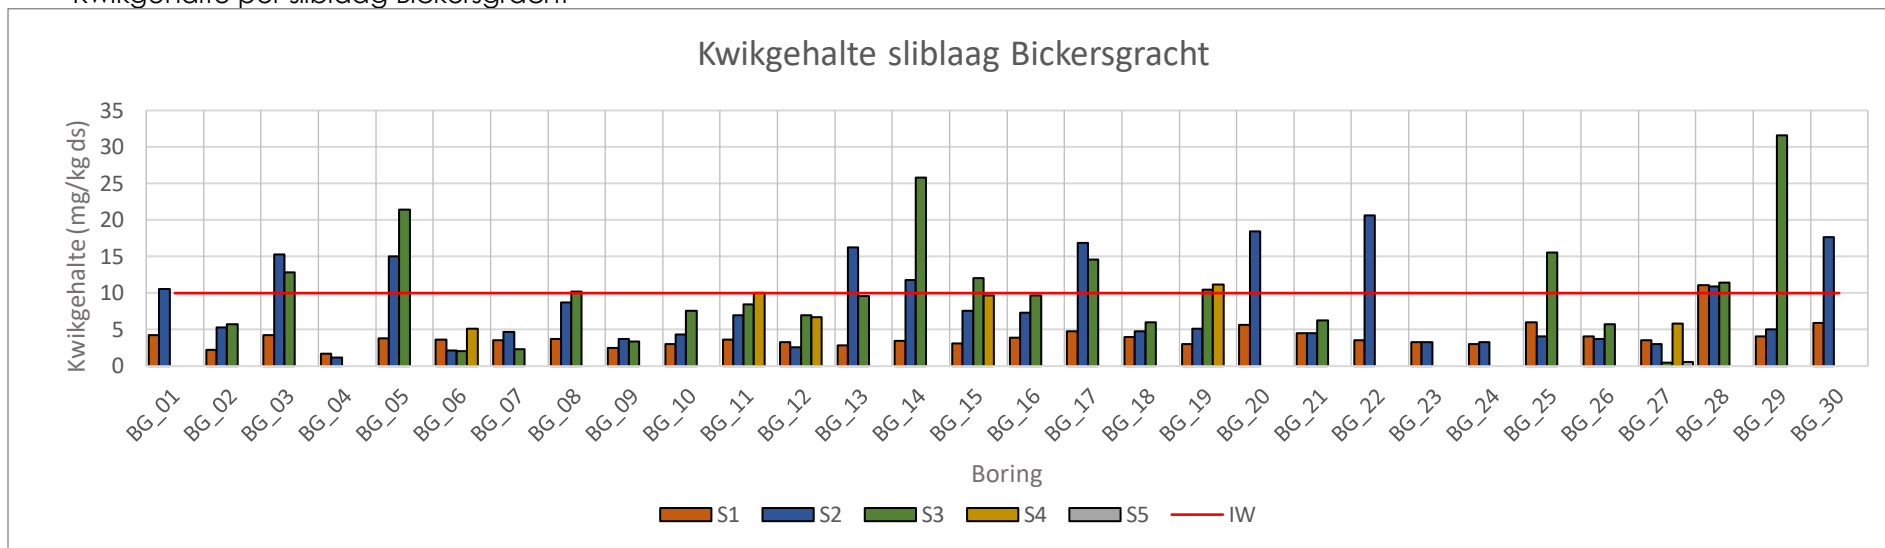

Kopergehalte per sliblaag Bickersgracht

Kopergehalte per vaste bodemlaag Bickersgracht

Kopergehalte per sliblaag Realengracht

Kopergehalte per vaste bodemlaag Realengracht

Kwikgehalte per sliblaag Prinseneilandgracht

Kwikgehalte per vaste bodemlaag Prinseneilandgracht

Kwikgehalte per sliblaag Bickersgracht

Kwikgehalte per vaste bodemlaag Bickersgracht

Kwikgehalte per sliblaag Realengracht

Kwikgehalte per vaste bodemlaag Realengracht