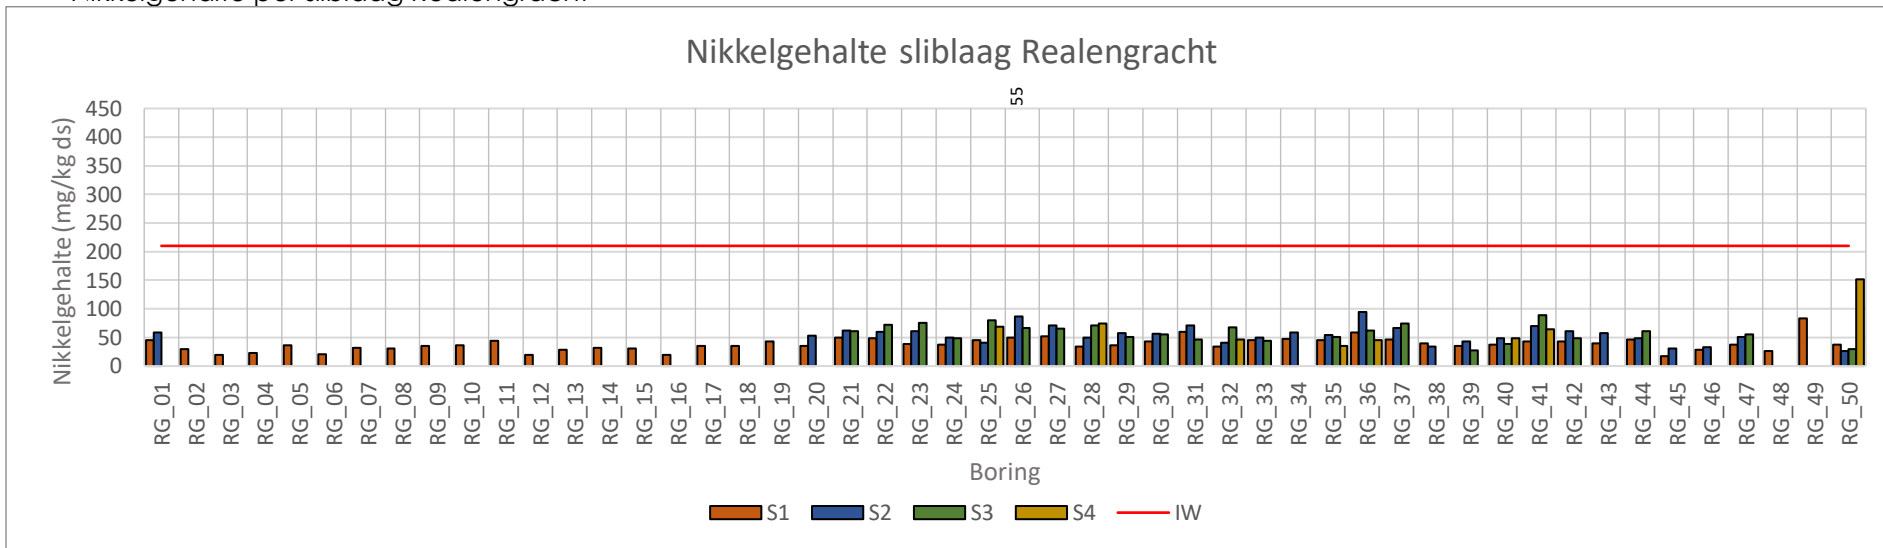

Nikkelgehalte per sliblaag Prinseneilandsgracht

Nikkelgehalte per vaste bodemlaag Prinseneilandsgracht

Nikkelgehalte per sliblaag Bickersgracht

Nikkelgehalte per vaste bodemlaag Bickersgracht

Nikkelgehalte per sliblaag Realengracht

Nikkelgehalte per vaste bodemlaag Realengracht

Loodgehalte per sliblaag Prinseneilandsgracht

Loodgehalte per vaste bodemlaag Prinseneilandsgracht

Loodgehalte per sliblaag Bickersgracht

Loodgehalte per vaste bodemlaag Bickersgracht