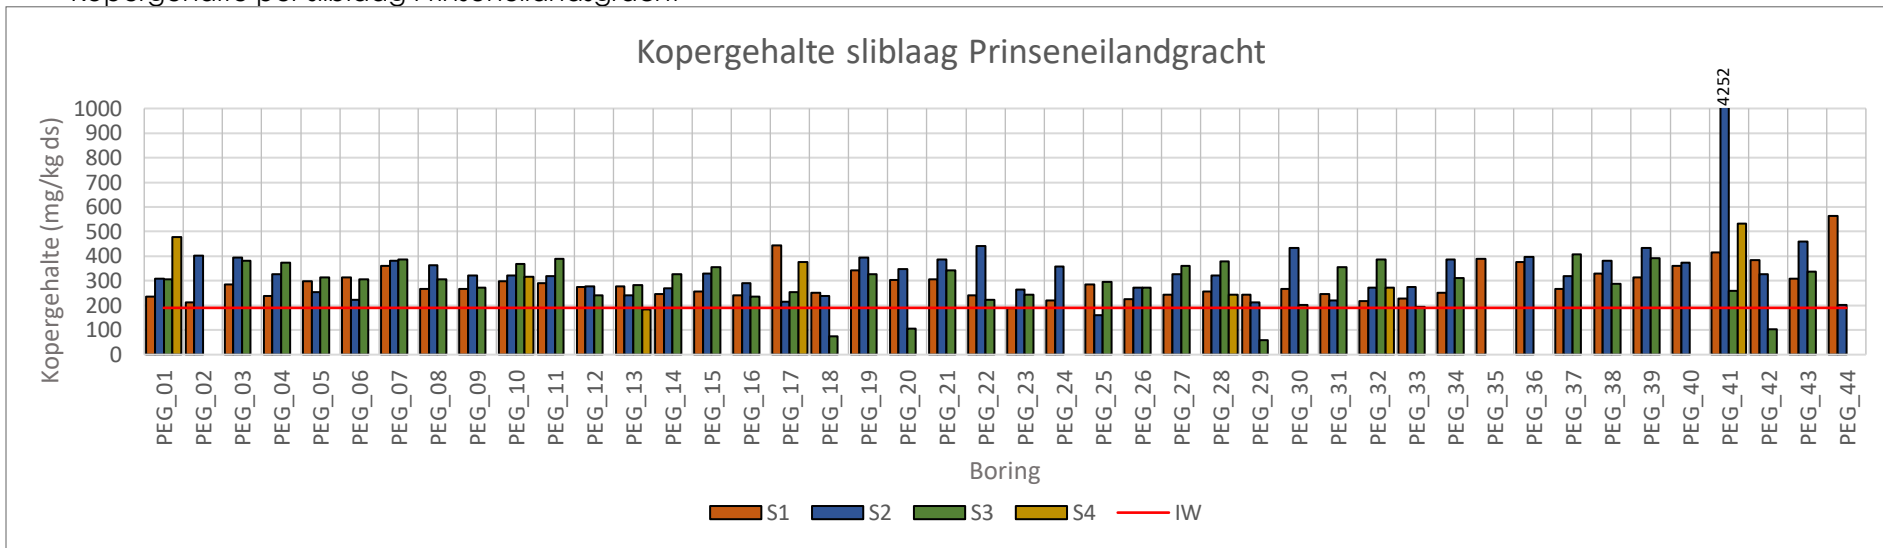

Arseengehalte per sliblaag Prinseneilandgracht

Arseengehalte per vaste bodemlaag Prinseneilandgracht

Arseengehalte per sliblaag Bickersgracht

Arseengehalte per vaste bodemlaag Bickersgracht

Arseengehalte per sliblaag Realegracht

Chroomgehalte per vaste bodemlaag Bickersgracht

Chroomgehalte per sliblaag Realengracht

Chroomgehalte per vaste bodemlaag Realengracht

Kopergehalte per sliblaag Prinseneilandgracht

Kopergehalte per vaste bodemlaag Prinseneilandgracht

Kopergehalte per sliblaag Bickersgracht

Kopergehalte per vaste bodemlaag Bickersgracht

Kopergehalte per sliblaag Realengracht

Kopergehalte per vaste bodemlaag Realengracht

Kwikgehalte per sliblaag Prinseneilandgracht