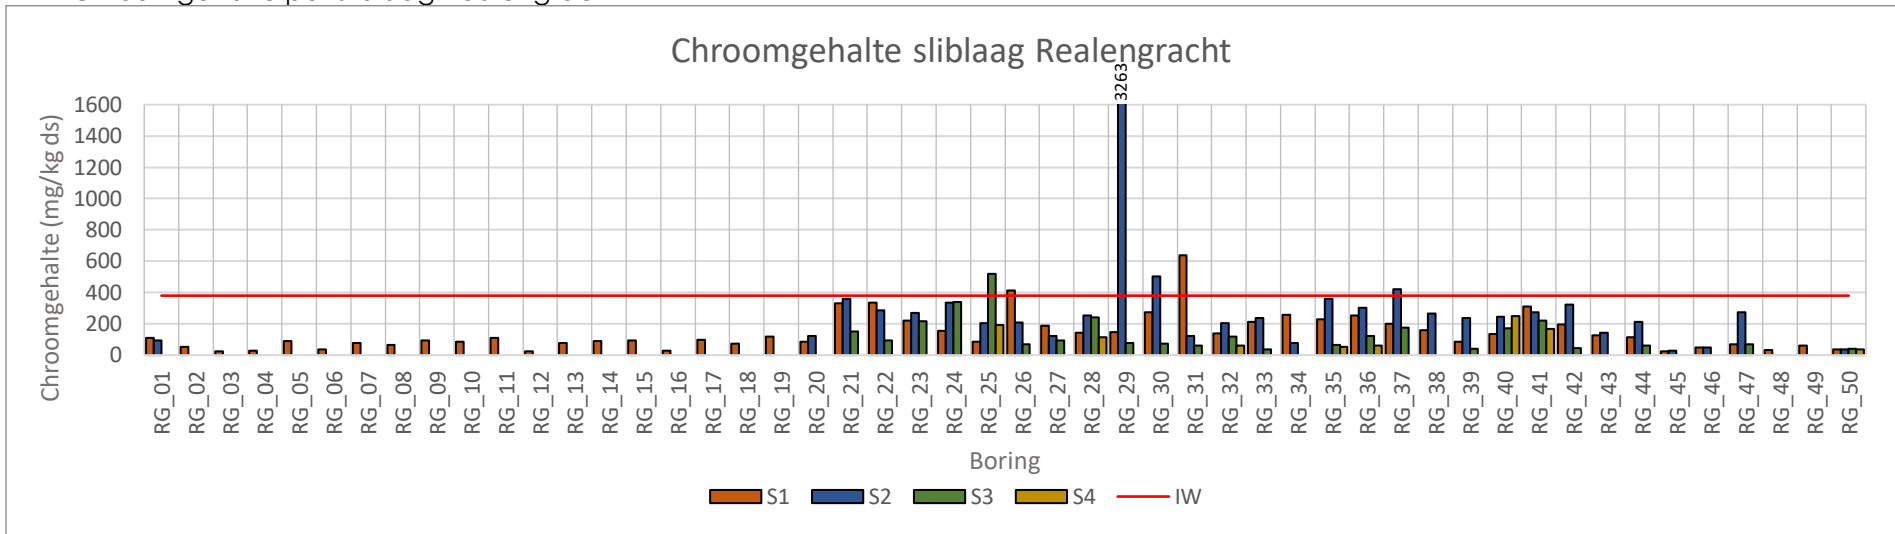

Arseengehalte per sliblaag Prinseneilandgracht

Arseengehalte per vaste bodemlaag Prinseneilandgracht

Arseengehalte per sliblaag Bickersgracht

Arseengehalte per vaste bodemlaag Bickersgracht

Arseengehalte per sliblaag Realegracht

Arseengehalte per vaste bodemlaag Realegracht

Cadmiumgehalten per sliblaag Prinseneilandsgracht

Cadmiumgehalten per vaste bodemlaag Prinseneilandsgracht

Cadmiumgehalten per sliblaag Realengracht

Cadmiumgehalten per vaste bodemlaag Realengracht

Cadmiumgehalten per sliblaag Bickersgracht

Cadmiumgehalten per vaste bodemlaag Bickersgracht

Chroomgehalte per sliblaag Prinseneilandgracht

Chroomgehalte per vaste bodemlaag Prinseneilandgracht

Chroomgehalte per sliblaag Bickersgracht

Chroomgehalte per vaste bodemlaag Bickersgracht

Chroomgehalte per sliblaag Realengracht

Chroomgehalte per vaste bodemlaag Realengracht

Kopergehalte per sliblaag Prinseneilandgracht

Kopergehalte per vaste bodemlaag Prinseneilandgracht