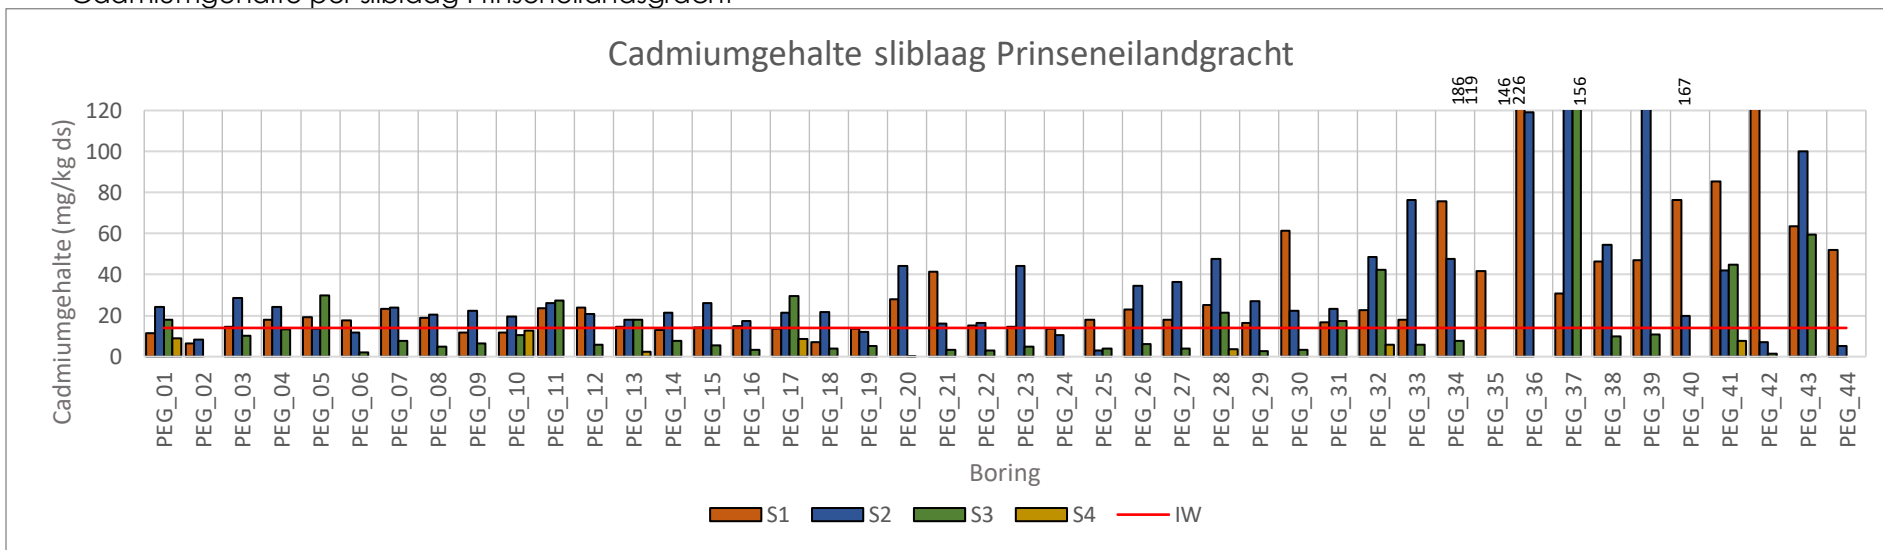

Arseengehalte per sliblaag Prinseneilandgracht

Arseengehalte per vaste bodemlaag Prinseneilandgracht

Arseengehalte per sliblaag Bickersgracht

Arseengehalte per vaste bodemlaag Bickersgracht

Arseengehalte per sliblaag Realegracht

Arseengehalte per vaste bodemlaag Realegracht

Cadmiumgehalten per sliblaag Prinseneilandsgracht

Cadmiumgehalten per vaste bodemlaag Prinseneilandsgracht

Cadmiumgehalten per sliblaag Realengracht

Cadmiumgehalten per vaste bodemlaag Realengracht