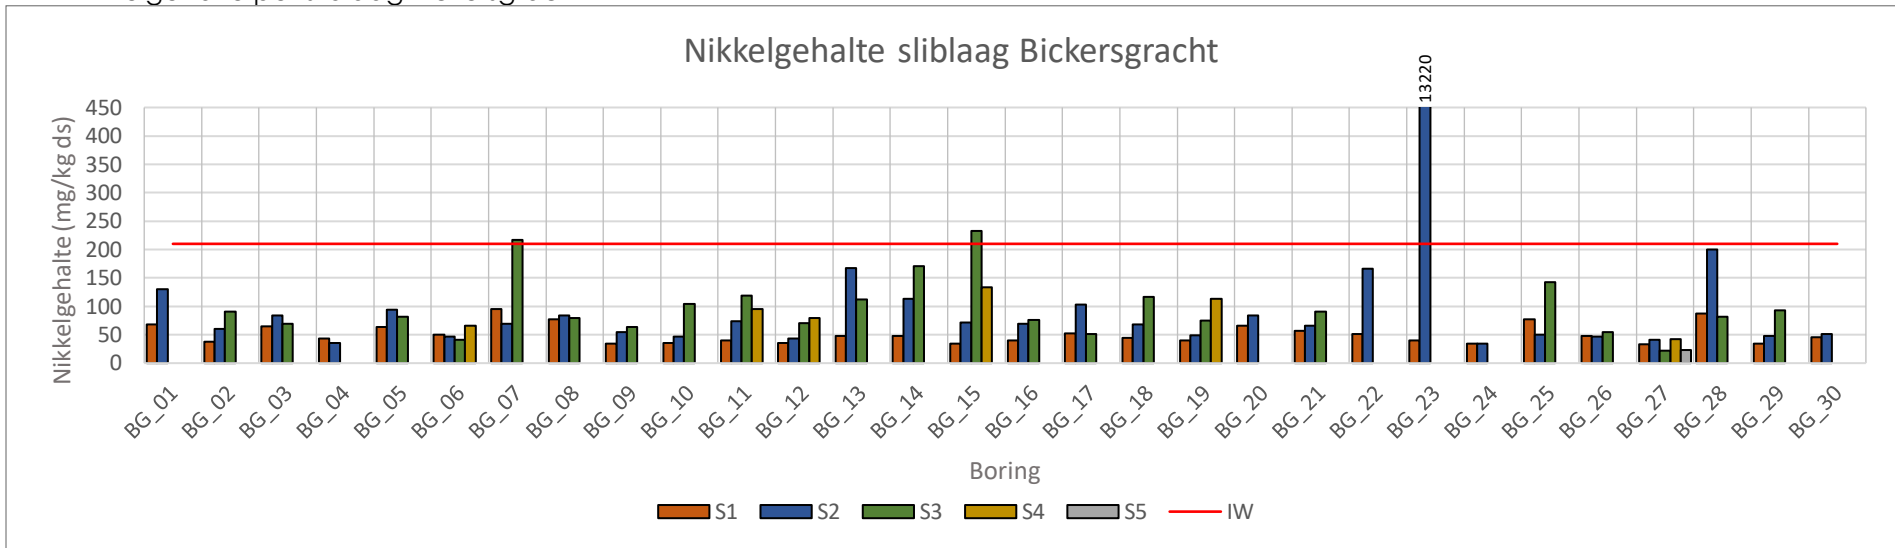

Kwikgehalte per vaste bodemlaag Prinseneilandgracht

Kwikgehalte per sliblaag Bickersgracht

Kwikgehalte per vaste bodemlaag Bickersgracht

Kwikgehalte per sliblaag Realengracht

Kwikgehalte per vaste bodemlaag Realengracht

Nikkelgehalte per sliblaag Prinseneilandsgracht

Nikkelgehalte per vaste bodemlaag Prinseneilandsgracht

Nikkelgehalte per sliblaag Bickersgracht

Nikkelgehalte per vaste bodemlaag Bickersgracht

Nikkelgehalte per sliblaag Realengracht

Nikkelgehalte per vaste bodemlaag Realengracht

Loodgehalte per sliblaag Prinseneilandsgracht

Loodgehalte per vaste bodemlaag Prinseneilandsgracht

Loodgehalte per sliblaag Bickersgracht

Loodgehalte per vaste bodemlaag Bickersgracht