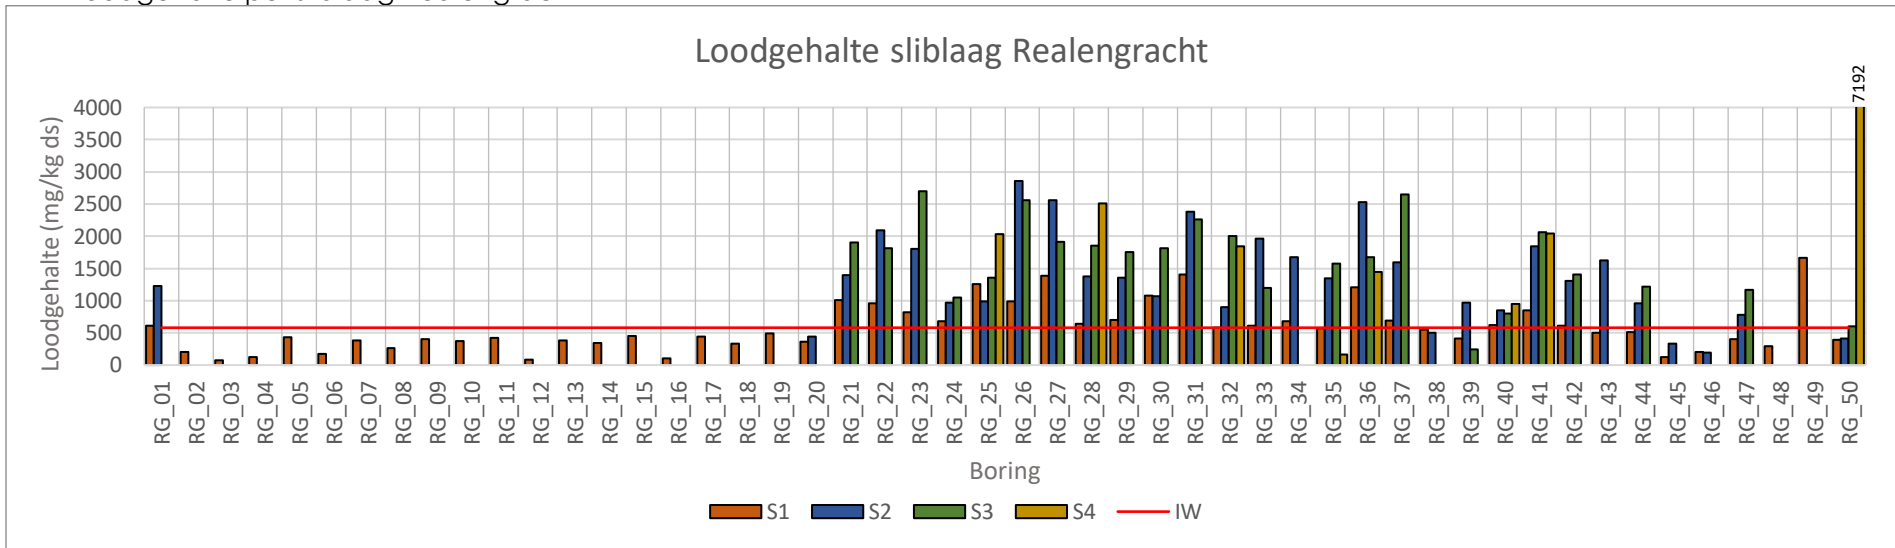

Arseengehalte per sliblaag Prinseneilandgracht

Arseengehalte per vaste bodemlaag Prinseneilandgracht

Arseengehalte per sliblaag Bickersgracht

Arseengehalte per vaste bodemlaag Bickersgracht

Arseengehalte per sliblaag Realegracht

Kwikgehalte per vaste bodemlaag Prinseneilandgracht

Kwikgehalte per sliblaag Bickersgracht

Kwikgehalte per vaste bodemlaag Bickersgracht

Kwikgehalte per sliblaag Realengracht

Kwikgehalte per vaste bodemlaag Realengracht

Nikkelgehalte per vaste bodemlaag Realengracht

Loodgehalte per sliblaag Prinseneilandsgracht

Loodgehalte per vaste bodemlaag Prinseneilandsgracht

Loodgehalte per sliblaag Bickersgracht

Loodgehalte per vaste bodemlaag Bickersgracht

Loodgehalte per sliblaag Realengracht

Loodgehalte per vaste bodemlaag Realengracht

Zinkgehalte per sliblaag Prinseneilandgracht

Zinkgehalte per vaste bodemlaag Prinseneilandgracht

Zinkgehalte per sliblaag Bickersgracht