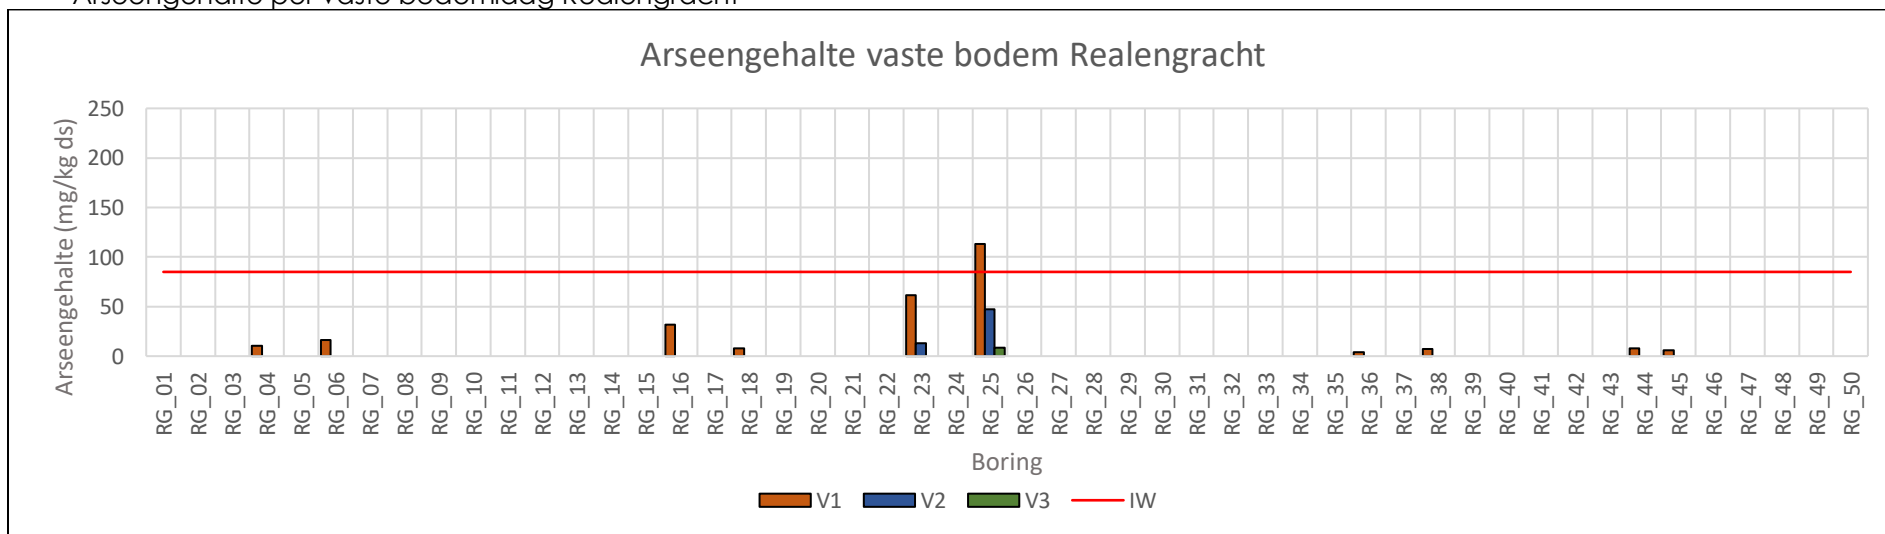

Arseengehalte per sliblaag Prinseneilandgracht

Arseengehalte per vaste bodemlaag Prinseneilandgracht

Arseengehalte per sliblaag Bickersgracht

Arseengehalte per vaste bodemlaag Bickersgracht

Arseengehalte per sliblaag Realegracht

Arseengehalte per vaste bodemlaag Realegracht

Cadmiumgehalten per sliblaag Prinseneilandsgracht

Cadmiumgehalten per vaste bodemlaag Prinseneilandsgracht

Cadmiumgehalten per sliblaag Realengracht

Cadmiumgehalten per vaste bodemlaag Realengracht