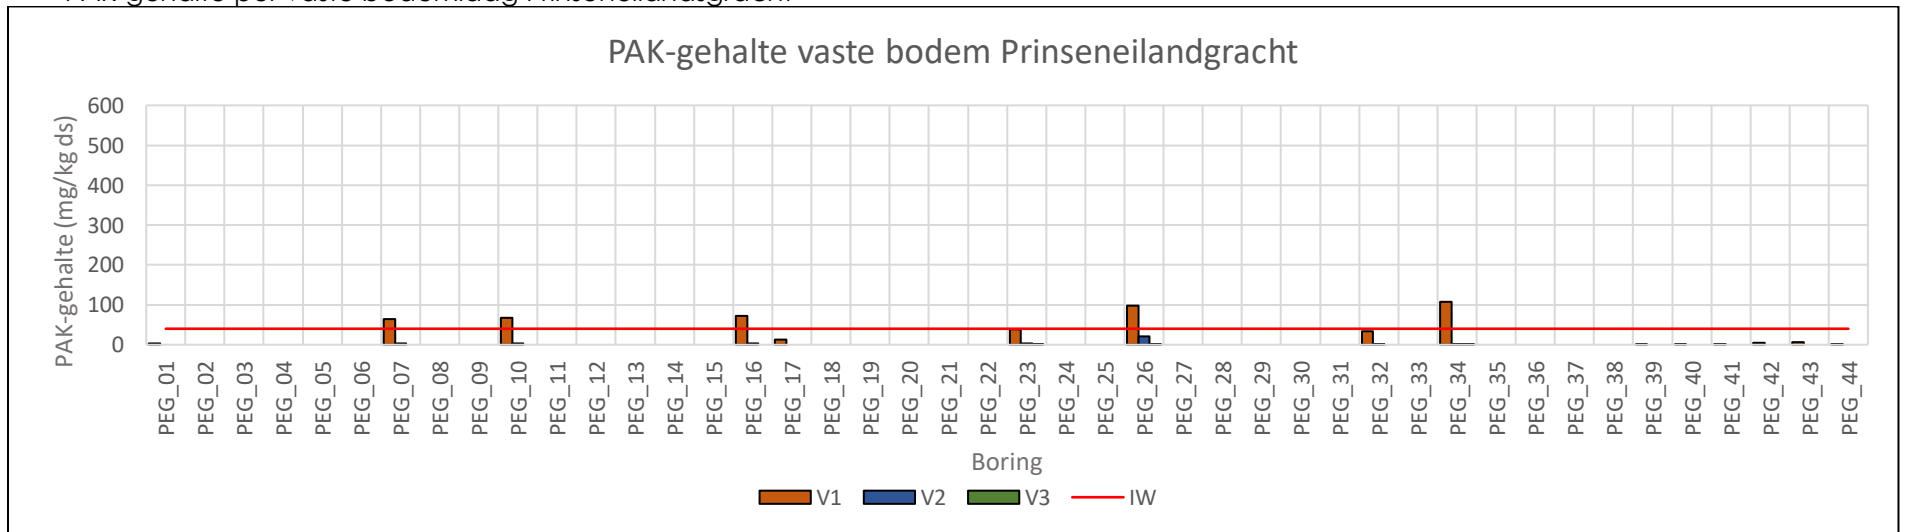

Minerale oliegehalte per sliblaag Bickersgracht

Minerale oliegehalte per vaste bodemlaag Bickersgracht

Minerale oliegehalte per sliblaag Realengracht

Minerale oliegehalte per vaste bodemlaag Realengracht

PAK-gehalten per sliblaag Prinseneilandgracht

PAK-gehalten per vaste bodemlaag Prinseneilandgracht

PAK-gehalten per sliblaag Bickersgracht

PAK-gehalten per vaste bodemlaag Bickersgracht

PAK-gehalten per sliblaag Realengracht