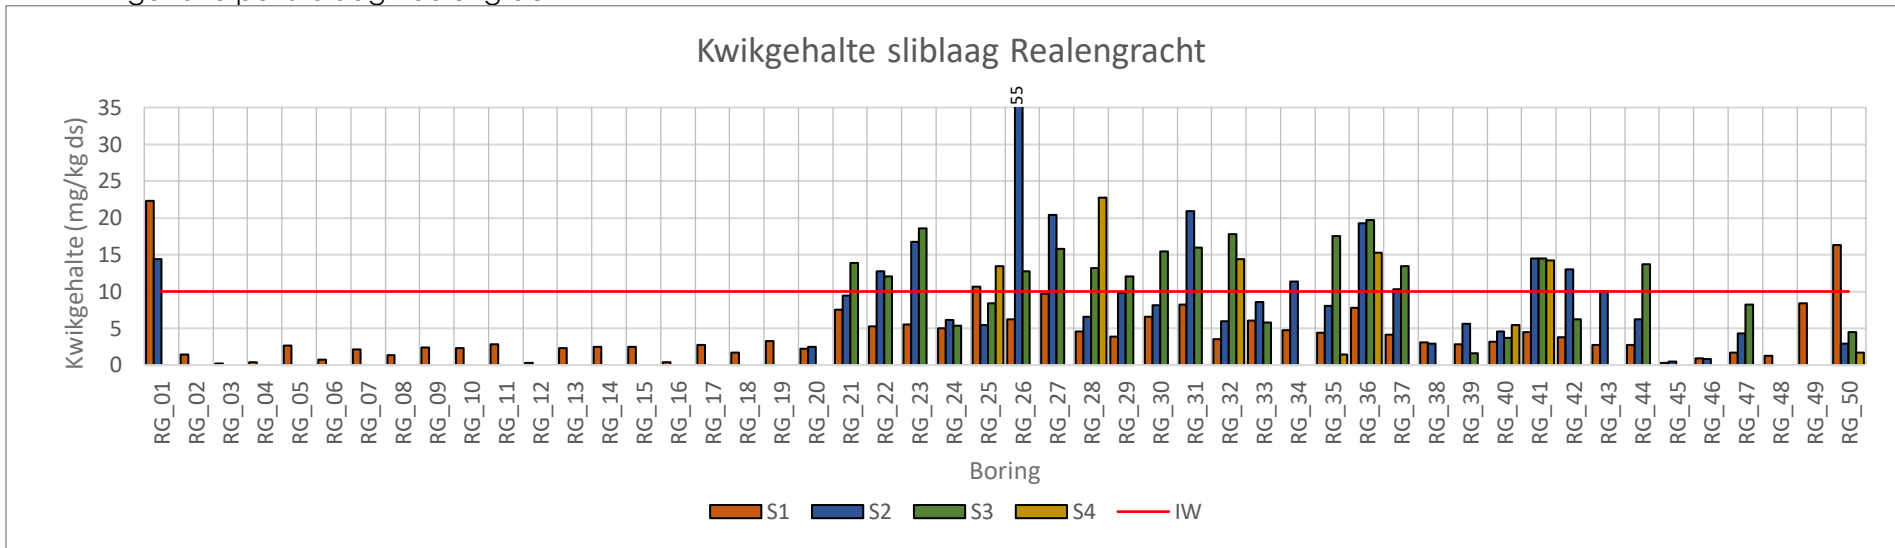

Arseengehalte per sliblaag Prinseneilandgracht

Arseengehalte per vaste bodemlaag Prinseneilandgracht

Arseengehalte per sliblaag Bickersgracht

Arseengehalte per vaste bodemlaag Bickersgracht

Arseengehalte per sliblaag Realegracht

Kopergehalte per sliblaag Bickersgracht

Kopergehalte per vaste bodemlaag Bickersgracht

Kopergehalte per sliblaag Realengracht

Kopergehalte per vaste bodemlaag Realengracht

Kwikgehalte per sliblaag Prinseneilandgracht

Kwikgehalte per vaste bodemlaag Prinseneilandgracht

Kwikgehalte per sliblaag Bickersgracht

Kwikgehalte per vaste bodemlaag Bickersgracht

Kwikgehalte per sliblaag Realengracht

Kwikgehalte per vaste bodemlaag Realengracht