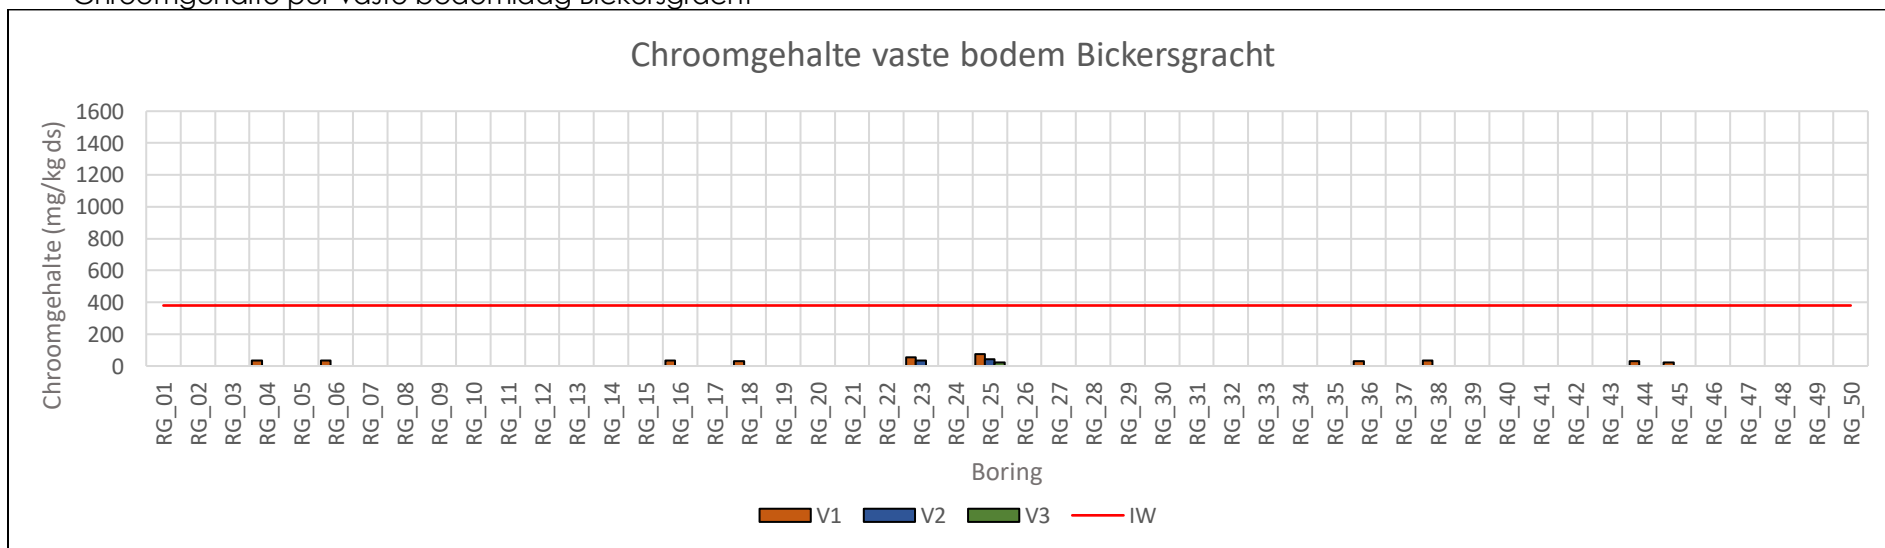

Arseengehalte per sliblaag Prinseneilandgracht

Arseengehalte per vaste bodemlaag Prinseneilandgracht

Arseengehalte per sliblaag Bickersgracht

Arseengehalte per vaste bodemlaag Bickersgracht

Arseengehalte per sliblaag Realegracht

Arseengehalte per vaste bodemlaag Realegracht

Cadmiumgehalten per sliblaag Prinseneilandsgracht

Cadmiumgehalten per vaste bodemlaag Prinseneilandsgracht

Cadmiumgehalten per sliblaag Realengracht

Cadmiumgehalten per vaste bodemlaag Realengracht

Cadmiumgehalten per sliblaag Bickersgracht

Cadmiumgehalten per vaste bodemlaag Bickersgracht

Chroomgehalte per sliblaag Prinseneilandgracht

Chroomgehalte per vaste bodemlaag Prinseneilandgracht

Chroomgehalte per sliblaag Bickersgracht

Chroomgehalte per vaste bodemlaag Bickersgracht

Chroomgehalte per sliblaag Realengracht

Chroomgehalte per vaste bodemlaag Realengracht

Kopergehalte per sliblaag Prinseneilandgracht

Kopergehalte per vaste bodemlaag Prinseneilandgracht