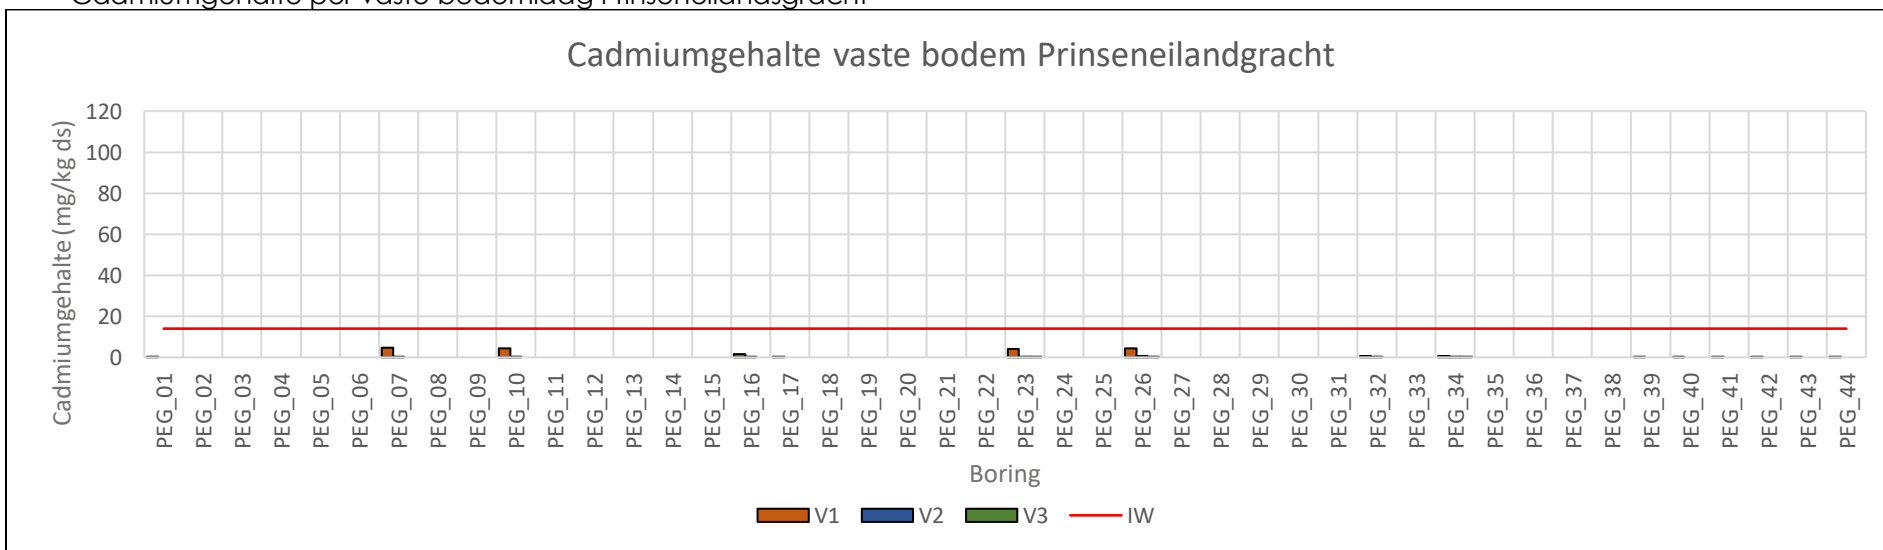

Arseengehalte per sliblaag Prinseneilandgracht

Arseengehalte per vaste bodemlaag Prinseneilandgracht

Arseengehalte per sliblaag Bickersgracht

Arseengehalte per vaste bodemlaag Bickersgracht

Arseengehalte per sliblaag Realegracht

Arseengehalte per vaste bodemlaag Realegracht

Cadmiumgehalten per sliblaag Prinseneilandsgracht

Cadmiumgehalten per vaste bodemlaag Prinseneilandsgracht

Cadmiumgehalten per sliblaag Realengracht

Cadmiumgehalten per vaste bodemlaag Realengracht