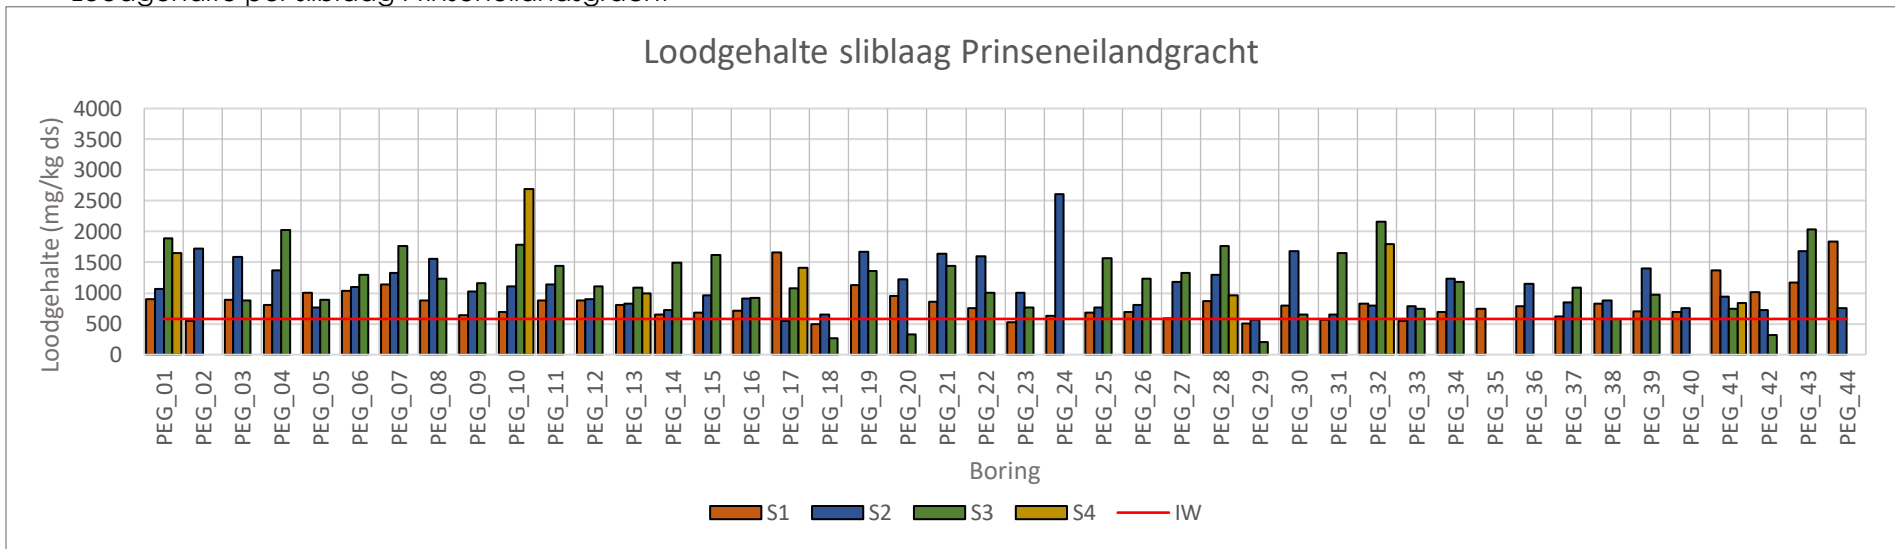

Arseengehalte per sliblaag Prinseneilandgracht

Arseengehalte per vaste bodemlaag Prinseneilandgracht

Arseengehalte per sliblaag Bickersgracht

Arseengehalte per vaste bodemlaag Bickersgracht

Arseengehalte per sliblaag Realegracht

Kwikgehalte per vaste bodemlaag Prinseneilandgracht

Kwikgehalte per sliblaag Bickersgracht

Kwikgehalte per vaste bodemlaag Bickersgracht

Kwikgehalte per sliblaag Realengracht

Kwikgehalte per vaste bodemlaag Realengracht

Nikkelgehalte per sliblaag Prinseneilandsgracht

Nikkelgehalte per vaste bodemlaag Prinseneilandsgracht

Nikkelgehalte per sliblaag Bickersgracht

Nikkelgehalte per vaste bodemlaag Bickersgracht

Nikkelgehalte per sliblaag Realengracht

Nikkelgehalte per vaste bodemlaag Realengracht

Loodgehalte per sliblaag Prinseneilandsgracht

Loodgehalte per vaste bodemlaag Prinseneilandsgracht

Loodgehalte per sliblaag Bickersgracht

Loodgehalte per vaste bodemlaag Bickersgracht