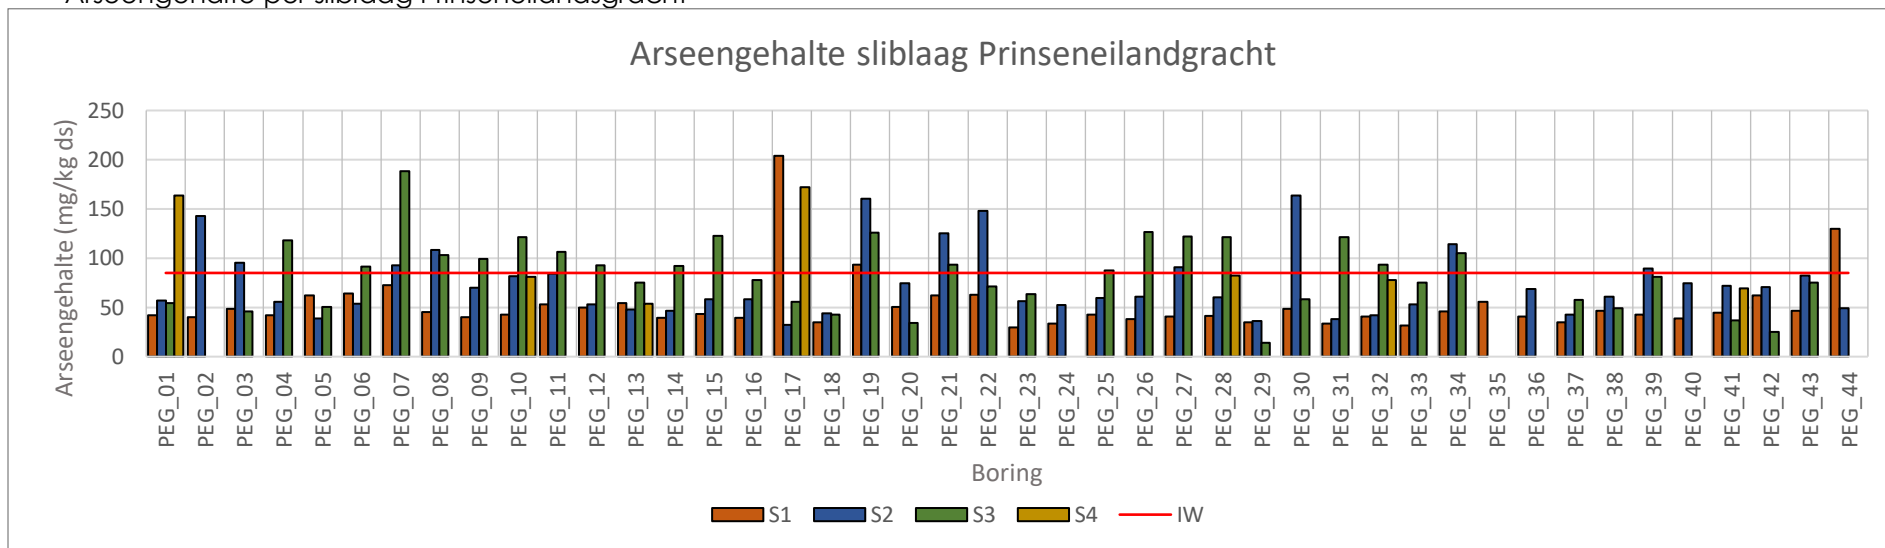

Arseengehalte per sliblaag Prinseneilandgracht

Arseengehalte per vaste bodemlaag Prinseneilandgracht

Arseengehalte per sliblaag Bickersgracht

Arseengehalte per vaste bodemlaag Bickersgracht

Arseengehalte per sliblaag Realegracht

Arseengehalte per vaste bodemlaag Realegracht

Cadmiumgehalten per sliblaag Prinseneilandsgracht

Cadmiumgehalten per vaste bodemlaag Prinseneilandsgracht

Cadmiumgehalten per sliblaag Realengracht

Cadmiumgehalten per vaste bodemlaag Realengracht