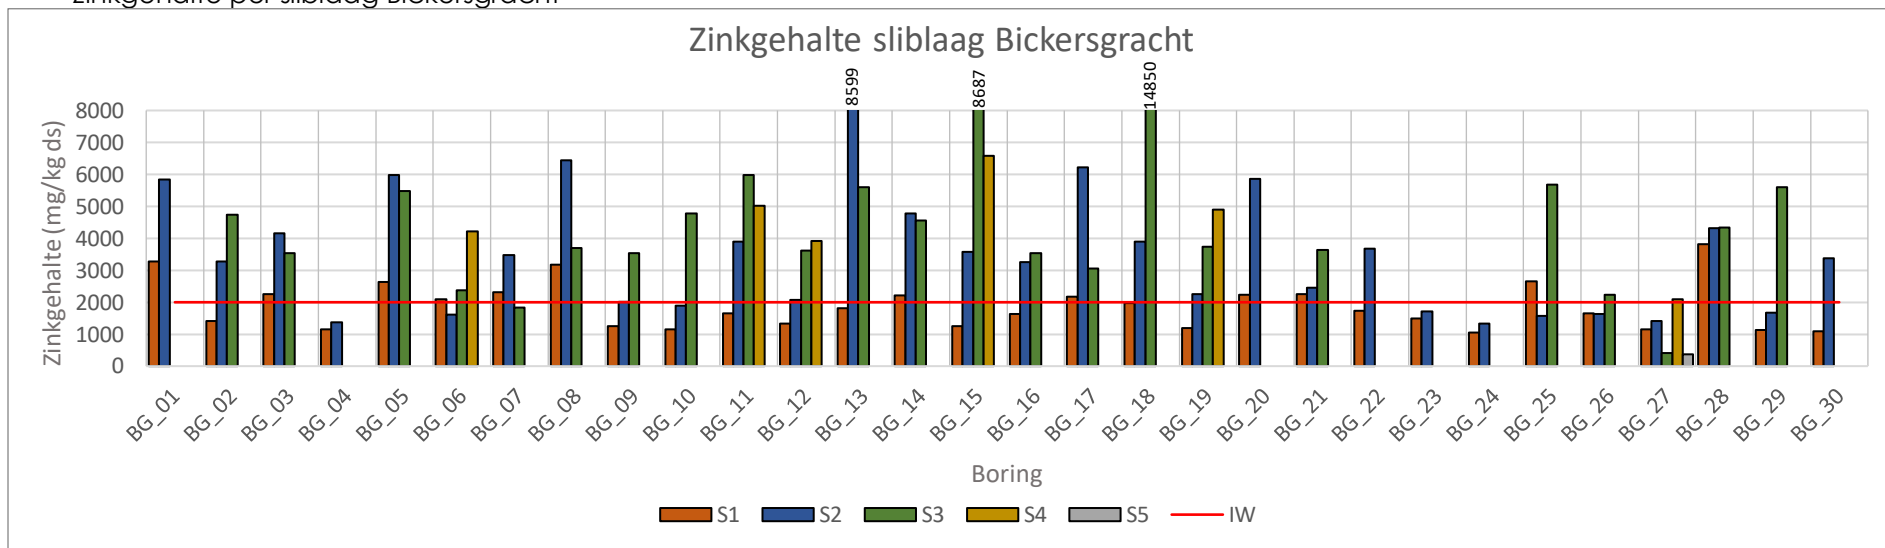

Nikkelgehalte per vaste bodemlaag Realengracht

Loodgehalte per sliblaag Prinseneilandsgracht

Loodgehalte per vaste bodemlaag Prinseneilandsgracht

Loodgehalte per sliblaag Bickersgracht

Loodgehalte per vaste bodemlaag Bickersgracht

Loodgehalte per sliblaag Realengracht

Loodgehalte per vaste bodemlaag Realengracht

Zinkgehalte per sliblaag Prinseneilandgracht

Zinkgehalte per vaste bodemlaag Prinseneilandgracht

Zinkgehalte per sliblaag Bickersgracht

Zinkgehalte per vaste bodemlaag Bickersgracht

Zinkgehalte per sliblaag Realengracht

Zinkgehalte per vaste bodemlaag Realengracht

Minerale oliegehalte per sliblaag Prinseneilandgracht

Minerale oliegehalte per vaste bodemlaag Prinseneilandgracht