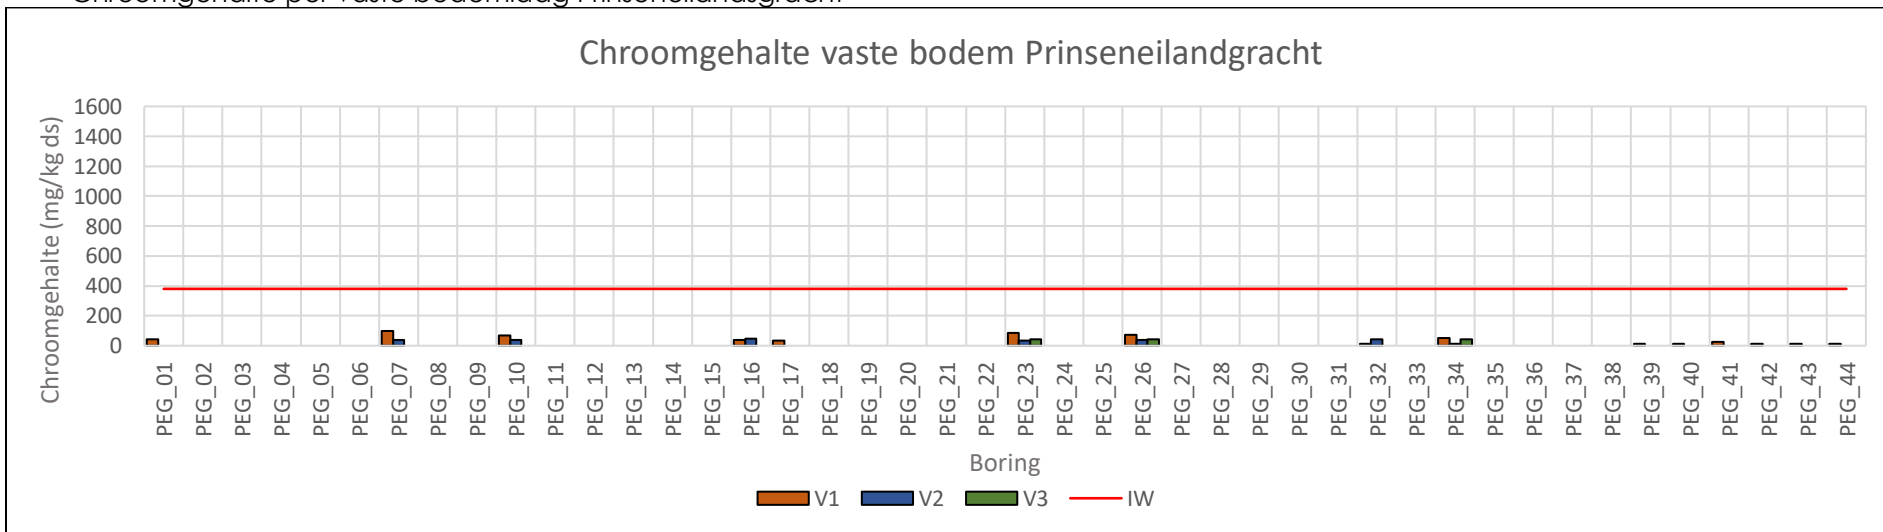

Arseengehalte per sliblaag Prinseneilandgracht

Arseengehalte per vaste bodemlaag Prinseneilandgracht

Arseengehalte per sliblaag Bickersgracht

Arseengehalte per vaste bodemlaag Bickersgracht

Arseengehalte per sliblaag Realegracht

Arseengehalte per vaste bodemlaag Realegracht

Cadmiumgehalten per sliblaag Prinseneilandsgracht

Cadmiumgehalten per vaste bodemlaag Prinseneilandsgracht

Cadmiumgehalten per sliblaag Realengracht

Cadmiumgehalten per vaste bodemlaag Realengracht

Cadmiumgehalten per sliblaag Bickersgracht

Cadmiumgehalten per vaste bodemlaag Bickersgracht

Chroomgehalte per sliblaag Prinseneilandgracht

Chroomgehalte per vaste bodemlaag Prinseneilandgracht

Chroomgehalte per sliblaag Bickersgracht

Chroomgehalte per vaste bodemlaag Bickersgracht

Chroomgehalte per sliblaag Realengracht

Chroomgehalte per vaste bodemlaag Realengracht

Kopergehalte per sliblaag Prinseneilandgracht

Kopergehalte per vaste bodemlaag Prinseneilandgracht