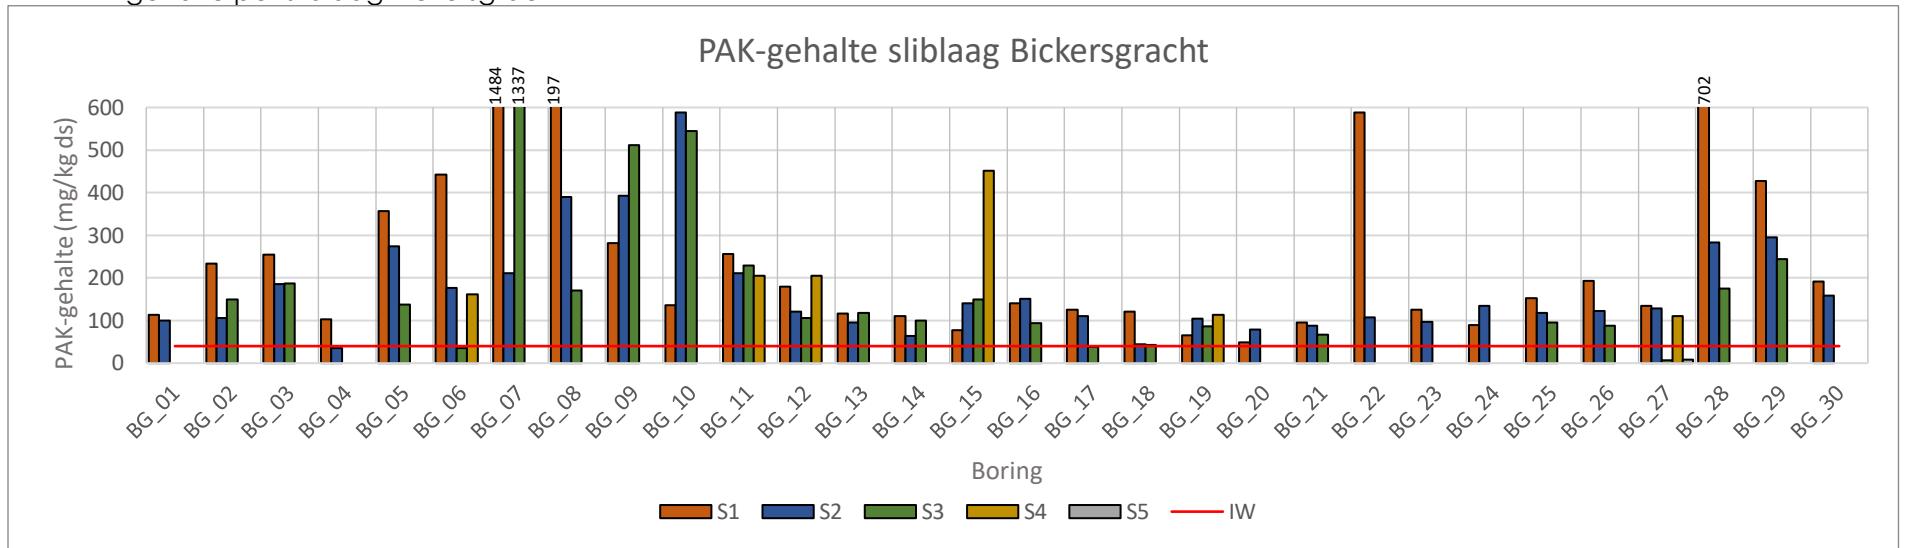

Loodgehalte per sliblaag Realengracht

Loodgehalte per vaste bodemlaag Realengracht

Zinkgehalte per sliblaag Prinseneilandgracht

Zinkgehalte per vaste bodemlaag Prinseneilandgracht

Zinkgehalte per sliblaag Bickersgracht

Zinkgehalte per vaste bodemlaag Bickersgracht

Zinkgehalte per sliblaag Realengracht

Zinkgehalte per vaste bodemlaag Realengracht

Minerale oliegehalte per sliblaag Prinseneilandgracht

Minerale oliegehalte per vaste bodemlaag Prinseneilandgracht

Minerale oliegehalte per sliblaag Bickersgracht

Minerale oliegehalte per vaste bodemlaag Bickersgracht

Minerale oliegehalte per sliblaag Realengracht

Minerale oliegehalte per vaste bodemlaag Realengracht

PAK-gehalten per sliblaag Prinseneilandgracht

PAK-gehalten per vaste bodemlaag Prinseneilandgracht

PAK-gehalten per sliblaag Bickersgracht

PAK-gehalten per vaste bodemlaag Bickersgracht

PAK-gehalten per sliblaag Realengracht