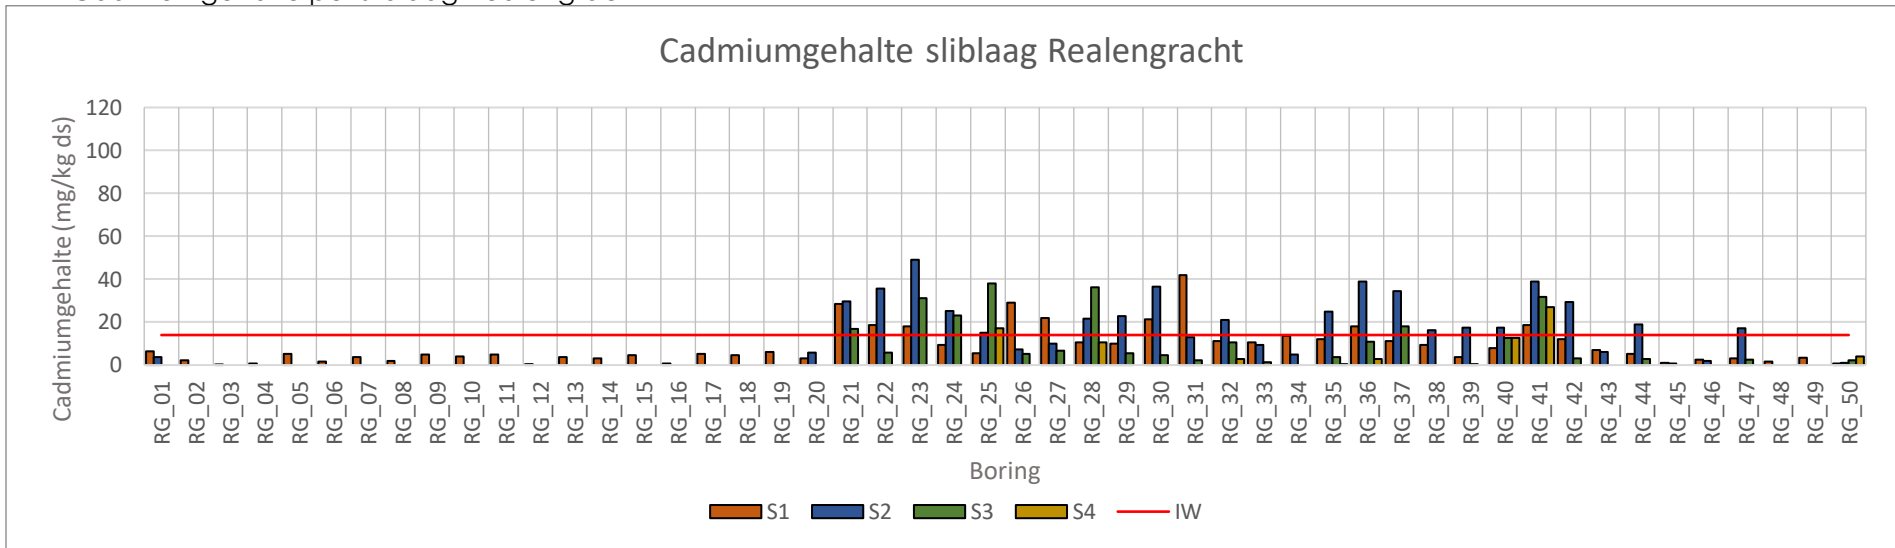

Arseengehalte per sliblaag Prinseneilandgracht

Arseengehalte per vaste bodemlaag Prinseneilandgracht

Arseengehalte per sliblaag Bickersgracht

Arseengehalte per vaste bodemlaag Bickersgracht

Arseengehalte per sliblaag Realegracht

Arseengehalte per vaste bodemlaag Realegracht

Cadmiumgehalten per sliblaag Prinseneilandsgracht

Cadmiumgehalten per vaste bodemlaag Prinseneilandsgracht

Cadmiumgehalten per sliblaag Realengracht

Cadmiumgehalten per vaste bodemlaag Realengracht