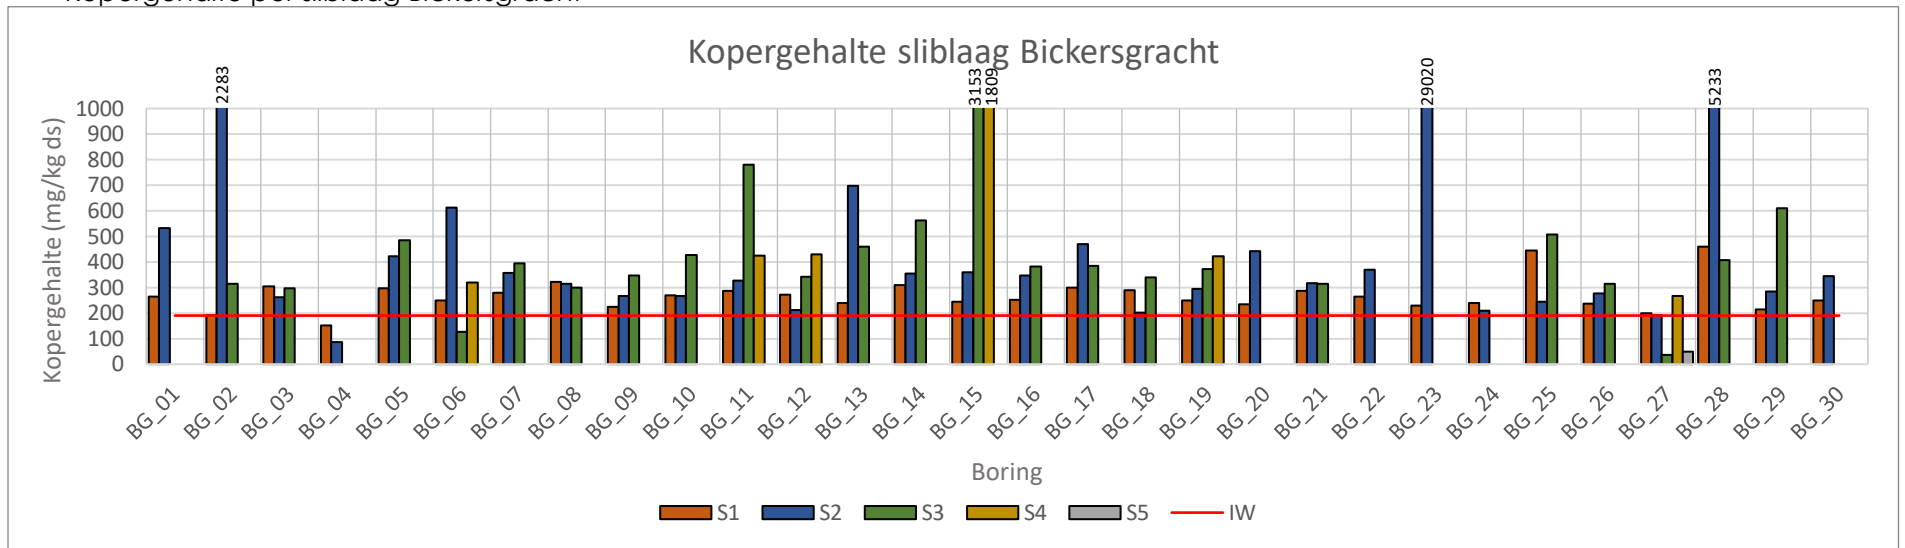

Arseengehalte per sliblaag Prinseneilandgracht

Arseengehalte per vaste bodemlaag Prinseneilandgracht

Arseengehalte per sliblaag Bickersgracht

Arseengehalte per vaste bodemlaag Bickersgracht

Arseengehalte per sliblaag Realegracht

Chroomgehalte per vaste bodemlaag Bickersgracht

Chroomgehalte per sliblaag Realengracht

Chroomgehalte per vaste bodemlaag Realengracht

Kopergehalte per sliblaag Prinseneilandgracht

Kopergehalte per vaste bodemlaag Prinseneilandgracht

Kopergehalte per sliblaag Bickersgracht

Kopergehalte per vaste bodemlaag Bickersgracht

Kopergehalte per sliblaag Realengracht

Kopergehalte per vaste bodemlaag Realengracht

Kwikgehalte per sliblaag Prinseneilandgracht

Kwikgehalte per vaste bodemlaag Prinseneilandgracht

Kwikgehalte per sliblaag Bickersgracht

Kwikgehalte per vaste bodemlaag Bickersgracht

Kwikgehalte per sliblaag Realengracht

Kwikgehalte per vaste bodemlaag Realengracht