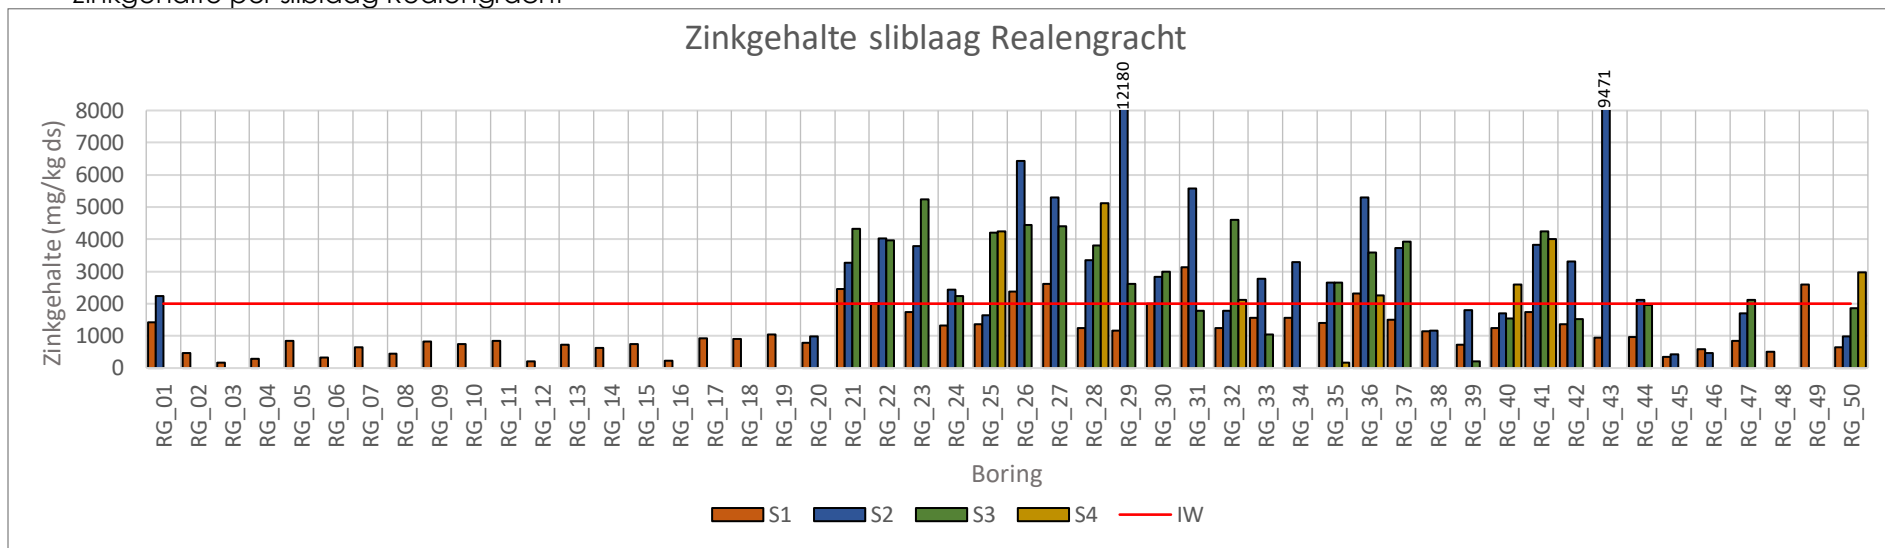

Nikkelgehalte per vaste bodemlaag Realengracht

Loodgehalte per sliblaag Prinseneilandsgracht

Loodgehalte per vaste bodemlaag Prinseneilandsgracht

Loodgehalte per sliblaag Bickersgracht

Loodgehalte per vaste bodemlaag Bickersgracht

Loodgehalte per sliblaag Realengracht

Loodgehalte per vaste bodemlaag Realengracht

Zinkgehalte per sliblaag Prinseneilandgracht

Zinkgehalte per vaste bodemlaag Prinseneilandgracht

Zinkgehalte per sliblaag Bickersgracht

Zinkgehalte per vaste bodemlaag Bickersgracht

Zinkgehalte per sliblaag Realengracht

Zinkgehalte per vaste bodemlaag Realengracht

Minerale oliegehalte per sliblaag Prinseneilandgracht

Minerale oliegehalte per vaste bodemlaag Prinseneilandgracht