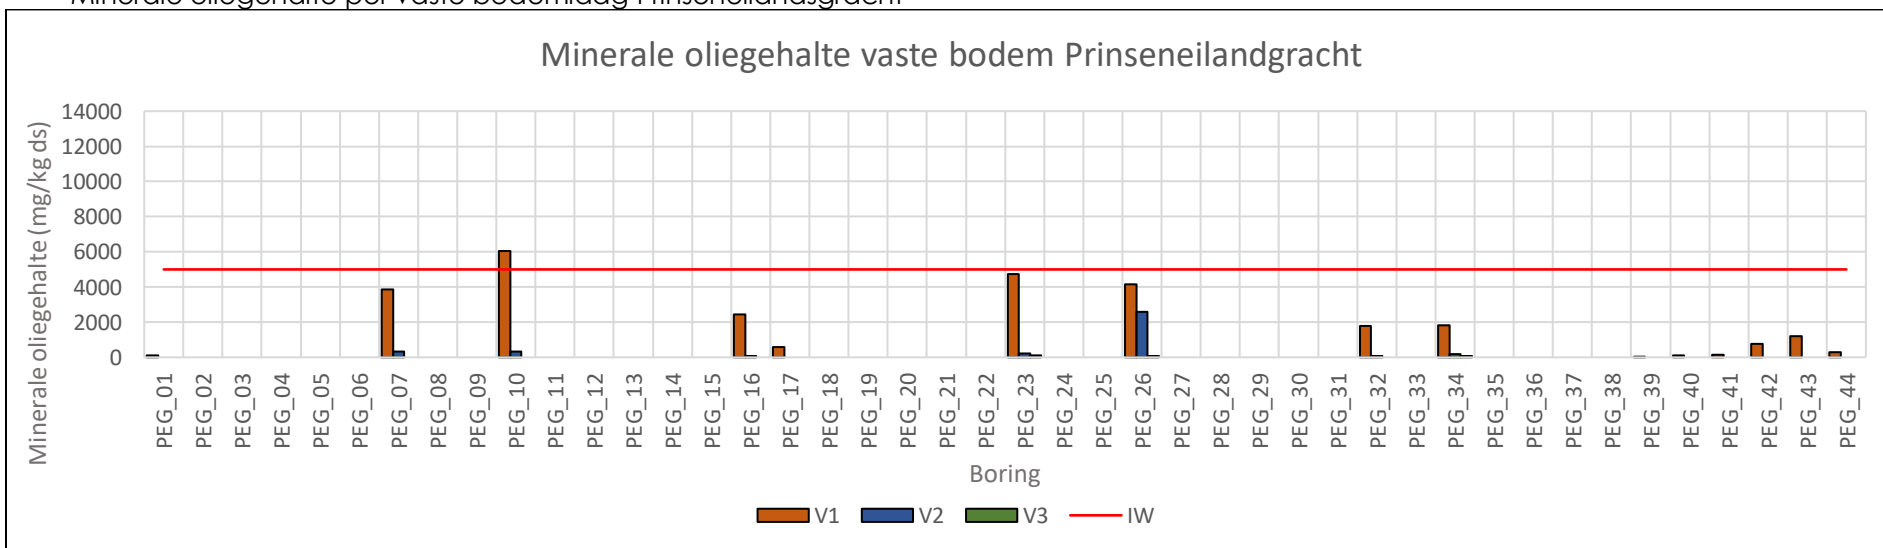

Loodgehalte per sliblaag Realengracht

Loodgehalte per vaste bodemlaag Realengracht

Zinkgehalte per sliblaag Prinseneilandgracht

Zinkgehalte per vaste bodemlaag Prinseneilandgracht

Zinkgehalte per sliblaag Bickersgracht

Zinkgehalte per vaste bodemlaag Bickersgracht

Zinkgehalte per sliblaag Realengracht

Zinkgehalte per vaste bodemlaag Realengracht

Minerale oliegehalte per sliblaag Prinseneilandgracht

Minerale oliegehalte per vaste bodemlaag Prinseneilandgracht

Minerale oliegehalte per sliblaag Bickersgracht

Minerale oliegehalte per vaste bodemlaag Bickersgracht

Minerale oliegehalte per sliblaag Realengracht

Minerale oliegehalte per vaste bodemlaag Realengracht