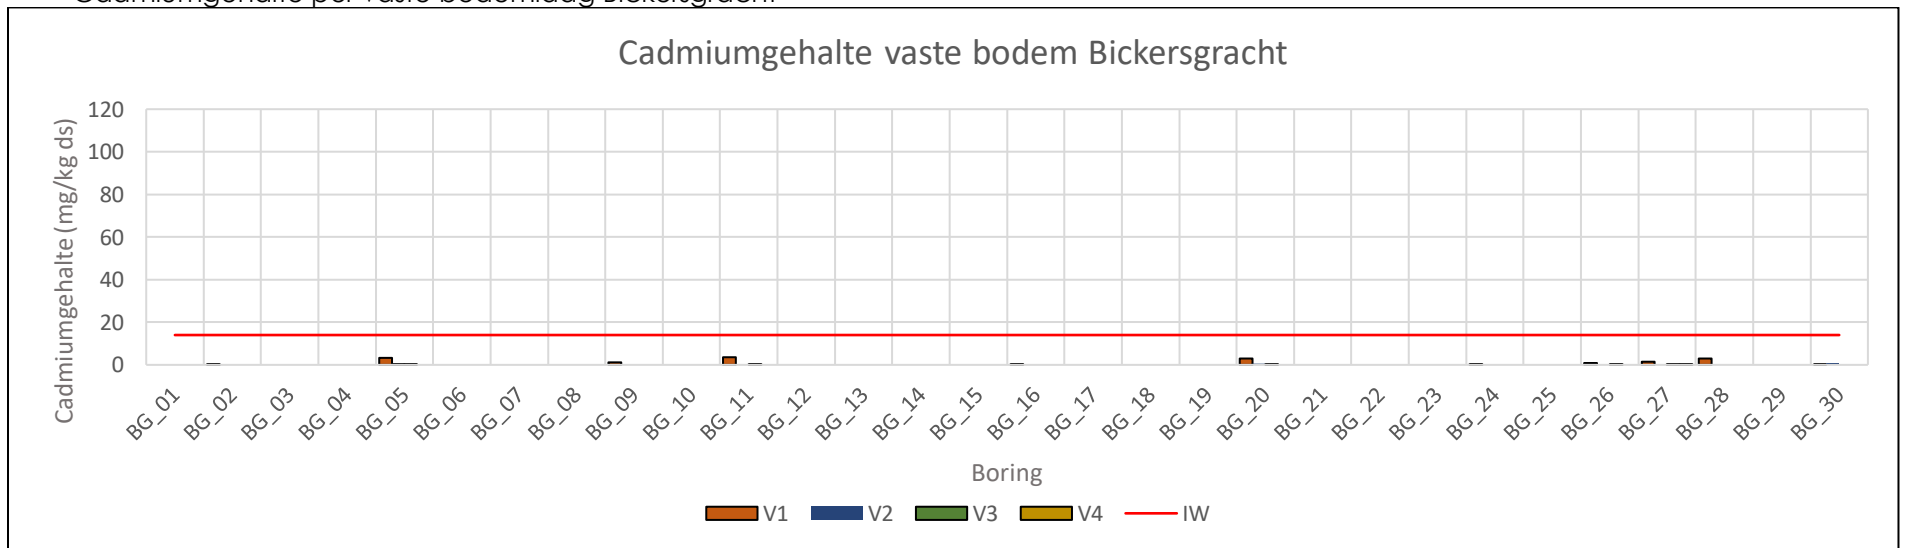

Arseengehalte per sliblaag Prinseneilandgracht

Arseengehalte per vaste bodemlaag Prinseneilandgracht

Arseengehalte per sliblaag Bickersgracht

Arseengehalte per vaste bodemlaag Bickersgracht

Arseengehalte per sliblaag Realegracht

Arseengehalte per vaste bodemlaag Realegracht

Cadmiumgehalten per sliblaag Prinseneilandsgracht

Cadmiumgehalten per vaste bodemlaag Prinseneilandsgracht

Cadmiumgehalten per sliblaag Realengracht

Cadmiumgehalten per vaste bodemlaag Realengracht

Cadmiumgehalten per sliblaag Bickersgracht

Cadmiumgehalten per vaste bodemlaag Bickersgracht

Chroomgehalte per sliblaag Prinseneilandgracht

Chroomgehalte per vaste bodemlaag Prinseneilandgracht

Chroomgehalte per sliblaag Bickersgracht