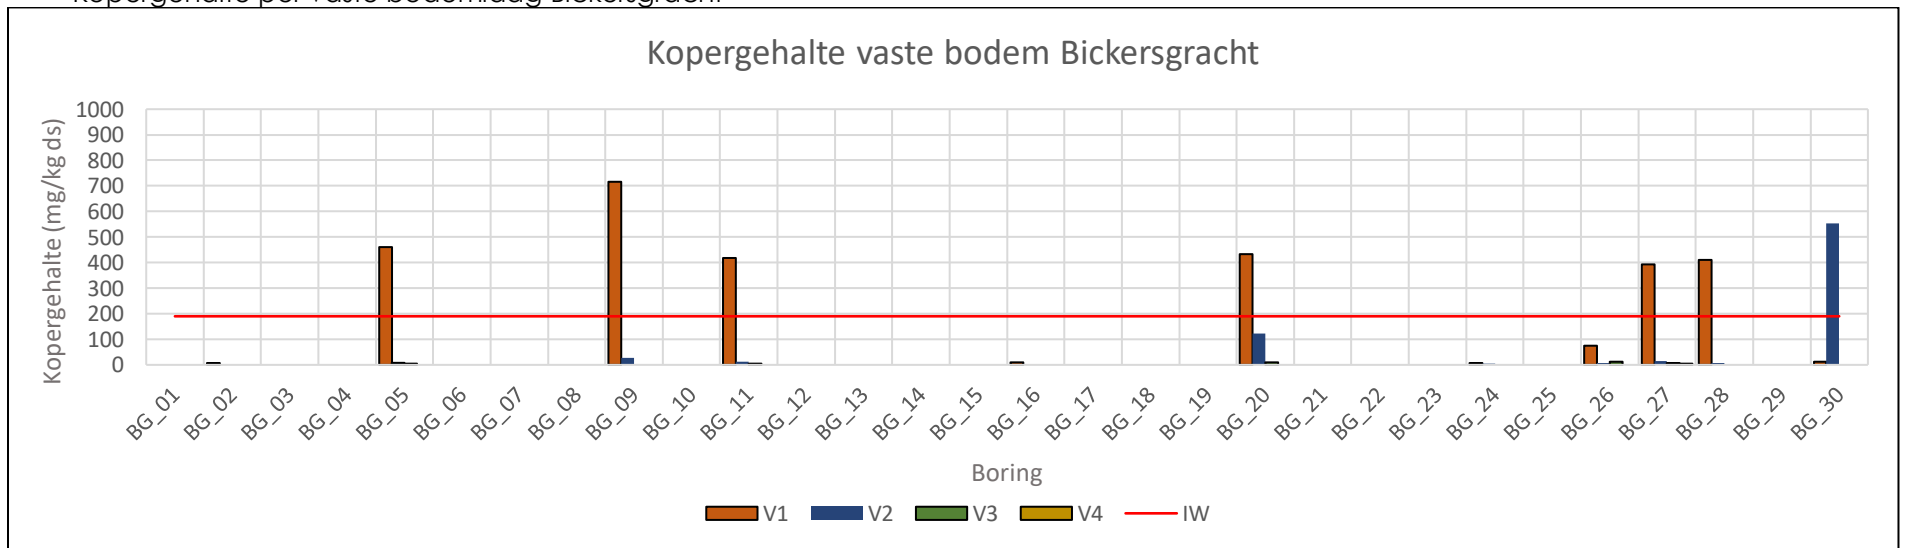

Kopergehalte per vaste bodemlaag Bickersgracht