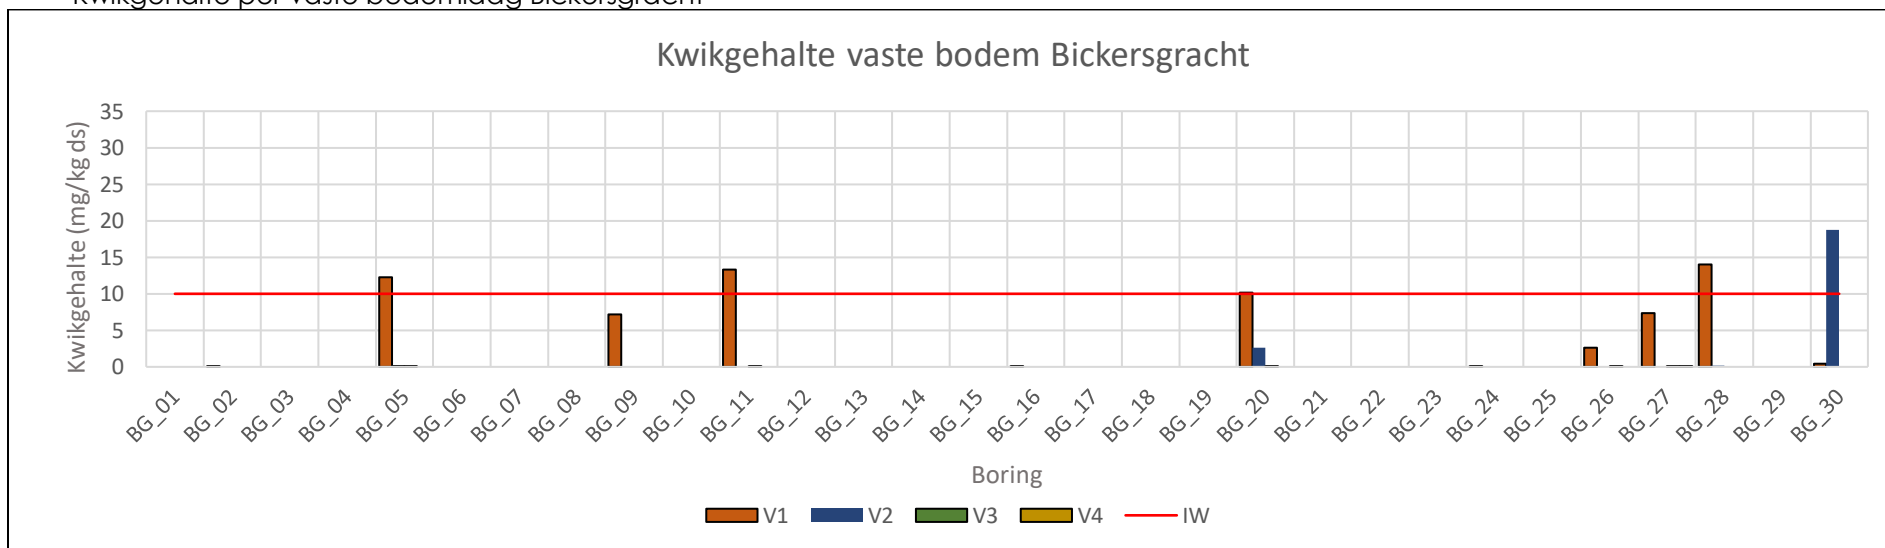

Kopergehalte per sliblaag Bickersgracht

Kopergehalte per vaste bodemlaag Bickersgracht

Kopergehalte per sliblaag Realengracht

Kopergehalte per vaste bodemlaag Realengracht

Kwikgehalte per sliblaag Prinseneilandgracht

Kwikgehalte per vaste bodemlaag Prinseneilandgracht

Kwikgehalte per sliblaag Bickersgracht

Kwikgehalte per vaste bodemlaag Bickersgracht

Kwikgehalte per sliblaag Realengracht

Kwikgehalte per vaste bodemlaag Realengracht