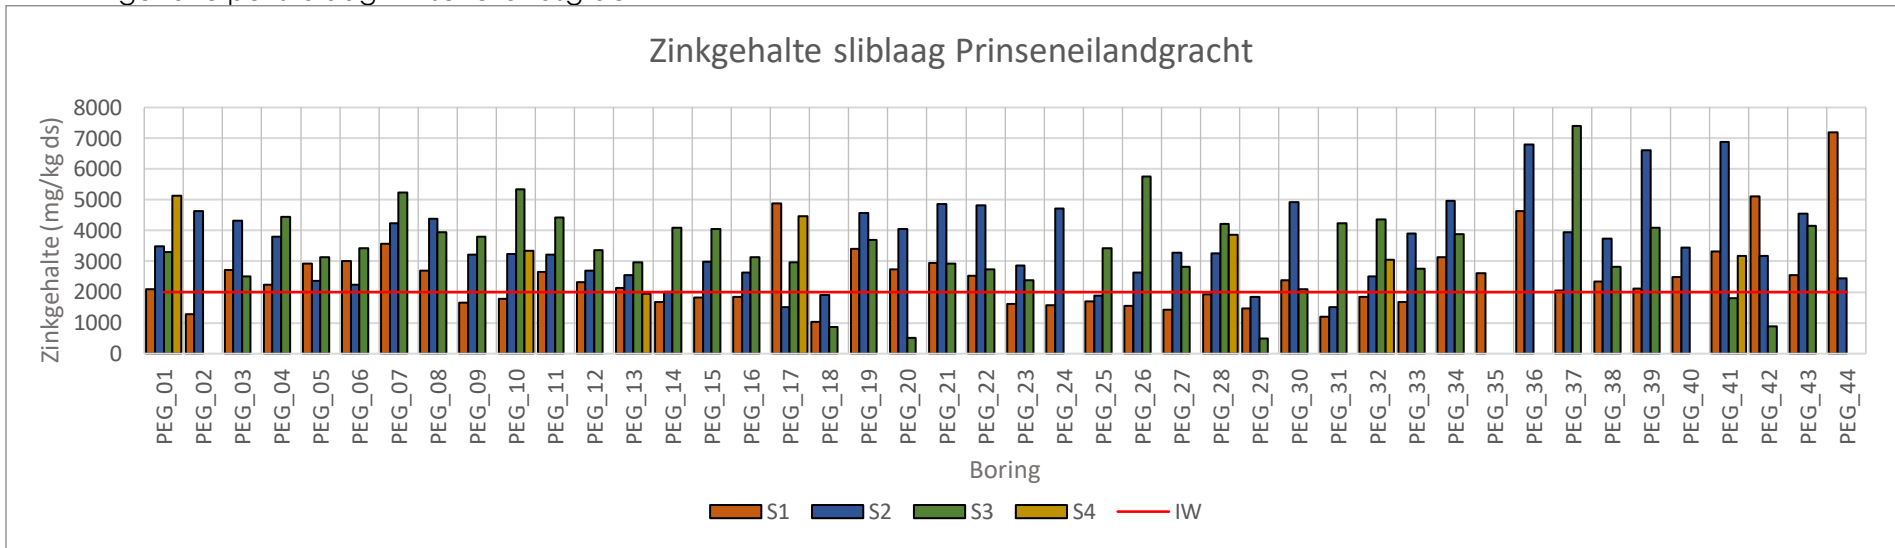

Kwikgehalte per vaste bodemlaag Prinseneilandgracht

Kwikgehalte per sliblaag Bickersgracht

Kwikgehalte per vaste bodemlaag Bickersgracht

Kwikgehalte per sliblaag Realengracht

Kwikgehalte per vaste bodemlaag Realengracht

Nikkelgehalte per sliblaag Prinseneilandsgracht

Nikkelgehalte per vaste bodemlaag Prinseneilandsgracht

Nikkelgehalte per sliblaag Bickersgracht

Nikkelgehalte per vaste bodemlaag Bickersgracht

Nikkelgehalte per sliblaag Realengracht

Nikkelgehalte per vaste bodemlaag Realengracht

Loodgehalte per sliblaag Prinseneilandsgracht

Loodgehalte per vaste bodemlaag Prinseneilandsgracht

Loodgehalte per sliblaag Bickersgracht

Loodgehalte per vaste bodemlaag Bickersgracht

Loodgehalte per sliblaag Realengracht

Loodgehalte per vaste bodemlaag Realengracht

Zinkgehalte per sliblaag Prinseneilandgracht

Zinkgehalte per vaste bodemlaag Prinseneilandgracht

Zinkgehalte per sliblaag Bickersgracht