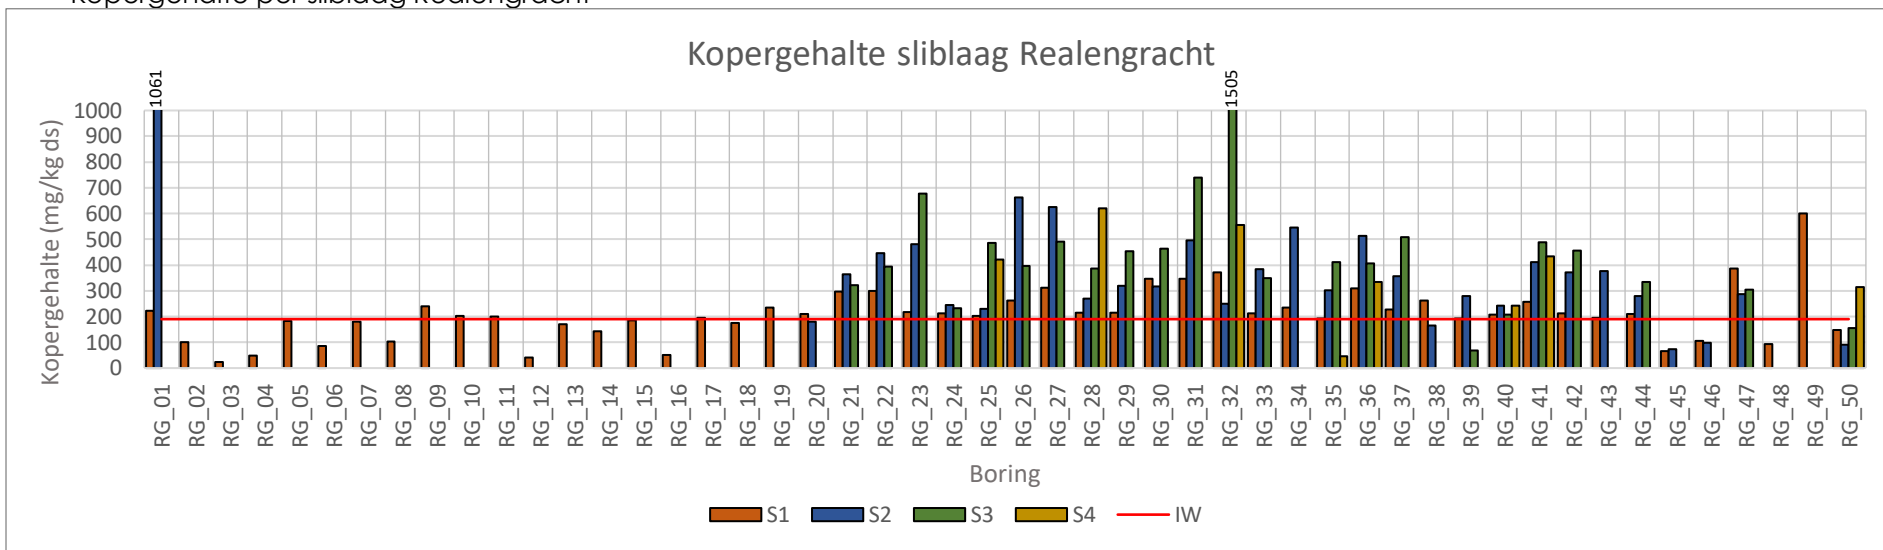

Arseengehalte per sliblaag Prinseneilandgracht

Arseengehalte per vaste bodemlaag Prinseneilandgracht

Arseengehalte per sliblaag Bickersgracht

Arseengehalte per vaste bodemlaag Bickersgracht

Arseengehalte per sliblaag Realegracht

Chroomgehalte per vaste bodemlaag Bickersgracht

Chroomgehalte per sliblaag Realengracht

Chroomgehalte per vaste bodemlaag Realengracht

Kopergehalte per sliblaag Prinseneilandgracht

Kopergehalte per vaste bodemlaag Prinseneilandgracht

Kopergehalte per sliblaag Bickersgracht

Kopergehalte per vaste bodemlaag Bickersgracht

Kopergehalte per sliblaag Realengracht

Kopergehalte per vaste bodemlaag Realengracht

Kwikgehalte per sliblaag Prinseneilandgracht