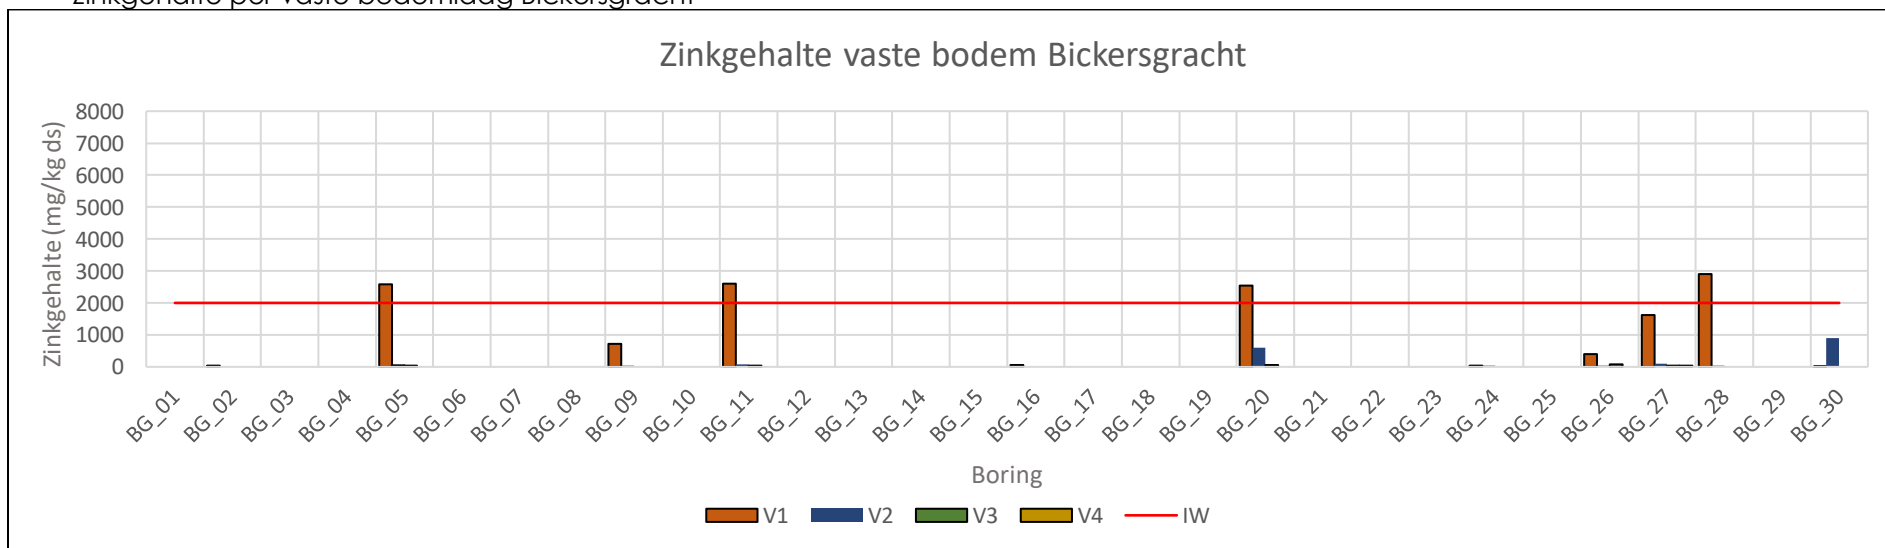

Nikkelgehalte per vaste bodemlaag Realengracht

Loodgehalte per sliblaag Prinseneilandsgracht

Loodgehalte per vaste bodemlaag Prinseneilandsgracht

Loodgehalte per sliblaag Bickersgracht

Loodgehalte per vaste bodemlaag Bickersgracht

Loodgehalte per sliblaag Realengracht

Loodgehalte per vaste bodemlaag Realengracht

Zinkgehalte per sliblaag Prinseneilandgracht

Zinkgehalte per vaste bodemlaag Prinseneilandgracht

Zinkgehalte per sliblaag Bickersgracht

Zinkgehalte per vaste bodemlaag Bickersgracht

Zinkgehalte per sliblaag Realengracht

Zinkgehalte per vaste bodemlaag Realengracht

Minerale oliegehalte per sliblaag Prinseneilandgracht

Minerale oliegehalte per vaste bodemlaag Prinseneilandgracht