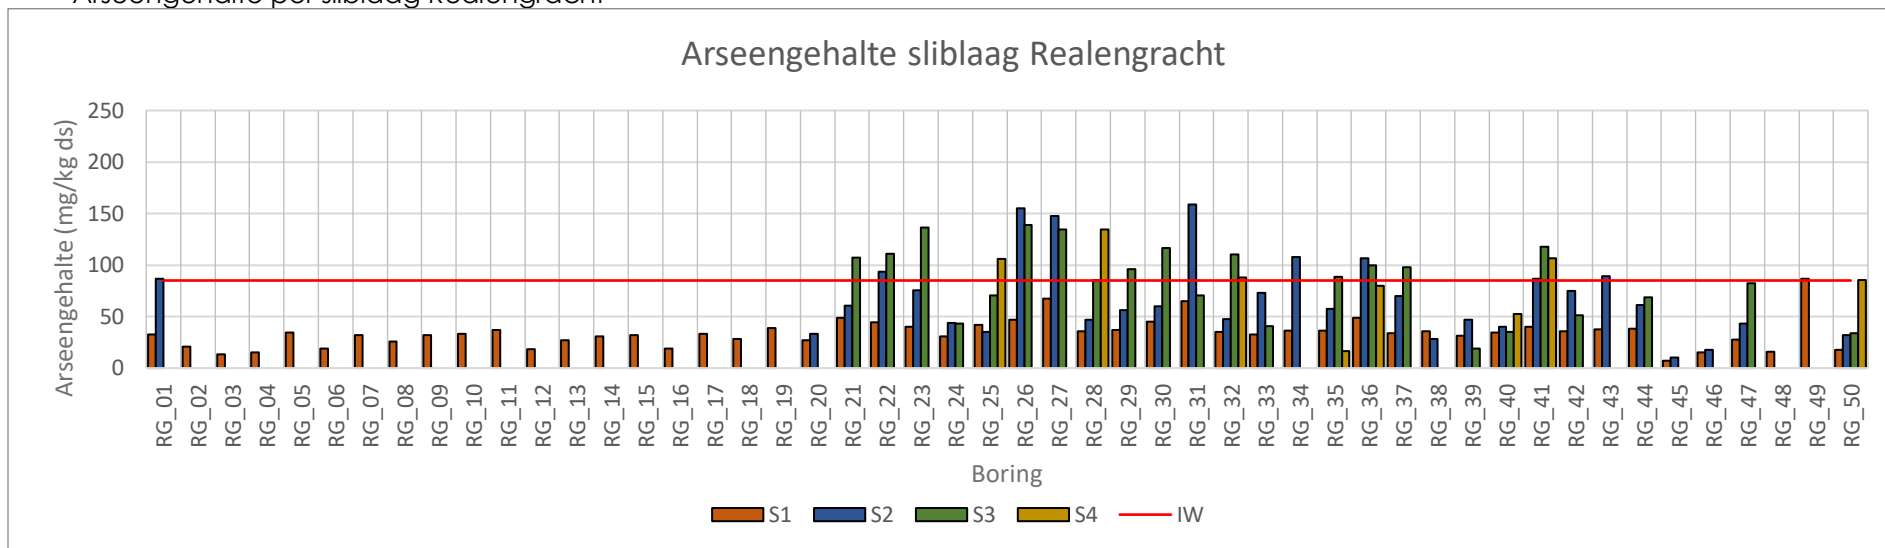

Arseengehalte per sliblaag Prinseneilandgracht

Arseengehalte per vaste bodemlaag Prinseneilandgracht

Arseengehalte per sliblaag Bickersgracht

Arseengehalte per vaste bodemlaag Bickersgracht

Arseengehalte per sliblaag Realegracht

Arseengehalte per vaste bodemlaag Realegracht

Cadmiumgehalten per sliblaag Prinseneilandsgracht

Cadmiumgehalten per vaste bodemlaag Prinseneilandsgracht

Cadmiumgehalten per sliblaag Realengracht

Cadmiumgehalten per vaste bodemlaag Realengracht