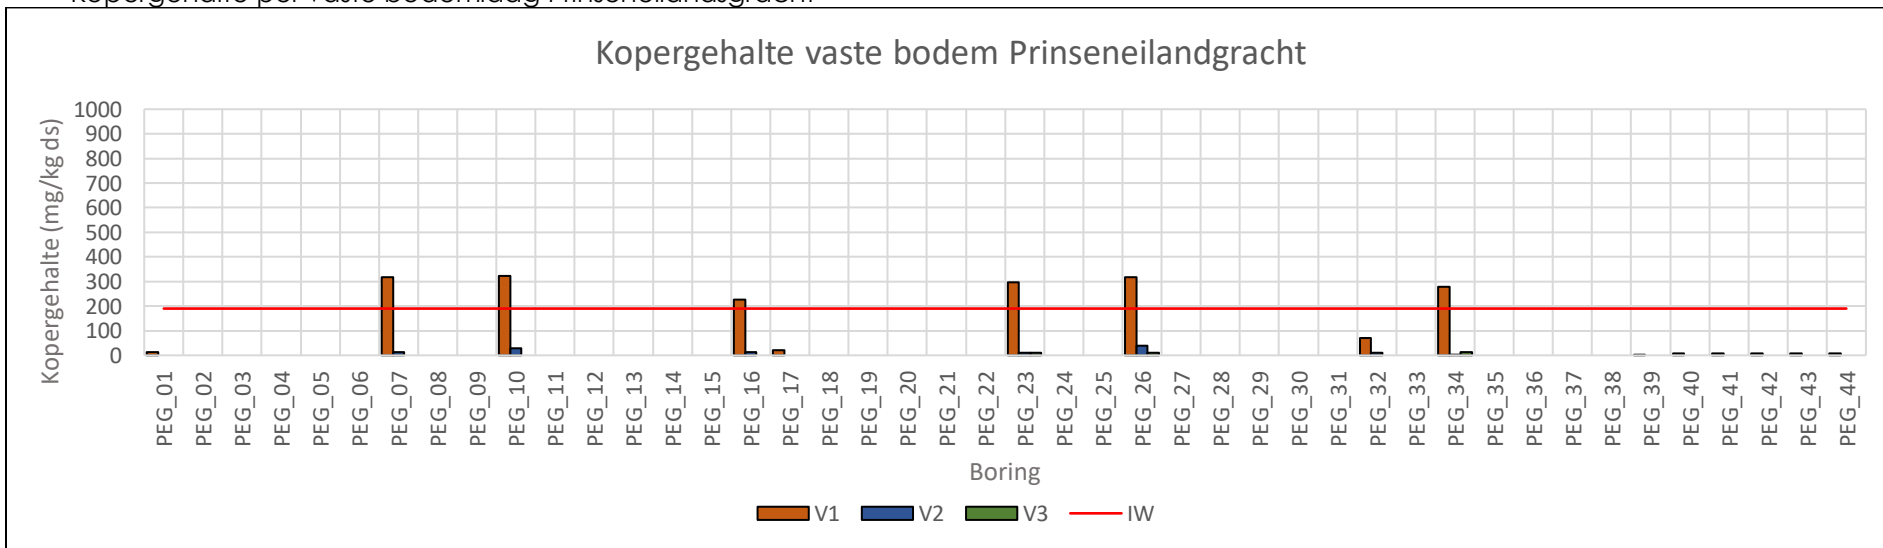

Chroomgehalte per vaste bodemlaag Bickersgracht

Chroomgehalte per sliblaag Realengracht

Chroomgehalte per vaste bodemlaag Realengracht

Kopergehalte per sliblaag Prinseneilandgracht

Kopergehalte per vaste bodemlaag Prinseneilandgracht