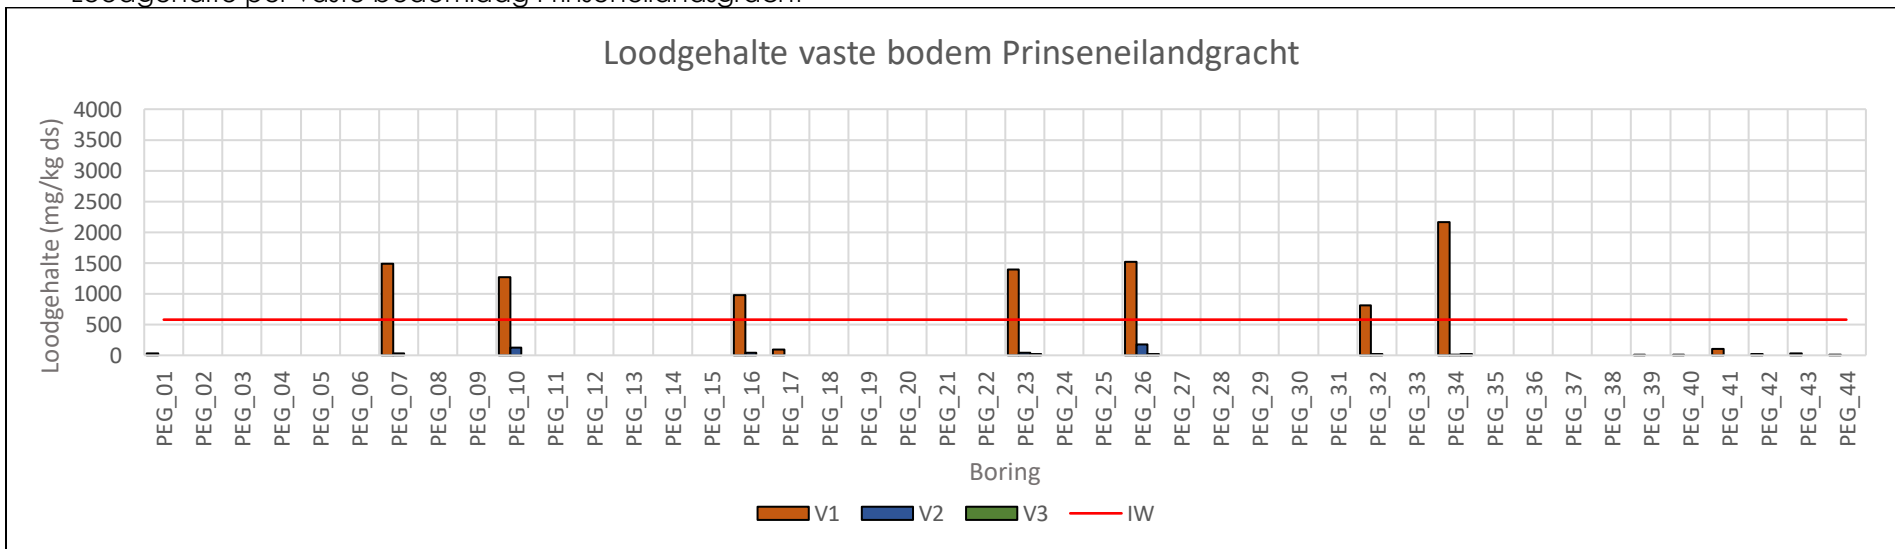

Kwikgehalte per vaste bodemlaag Prinseneilandgracht

Kwikgehalte per sliblaag Bickersgracht

Kwikgehalte per vaste bodemlaag Bickersgracht

Kwikgehalte per sliblaag Realengracht

Kwikgehalte per vaste bodemlaag Realengracht

Nikkelgehalte per sliblaag Prinseneilandsgracht

Nikkelgehalte per vaste bodemlaag Prinseneilandsgracht

Nikkelgehalte per sliblaag Bickersgracht

Nikkelgehalte per vaste bodemlaag Bickersgracht

Nikkelgehalte per sliblaag Realengracht

Nikkelgehalte per vaste bodemlaag Realengracht

Loodgehalte per sliblaag Prinseneilandsgracht

Loodgehalte per vaste bodemlaag Prinseneilandsgracht

Loodgehalte per sliblaag Bickersgracht

Loodgehalte per vaste bodemlaag Bickersgracht