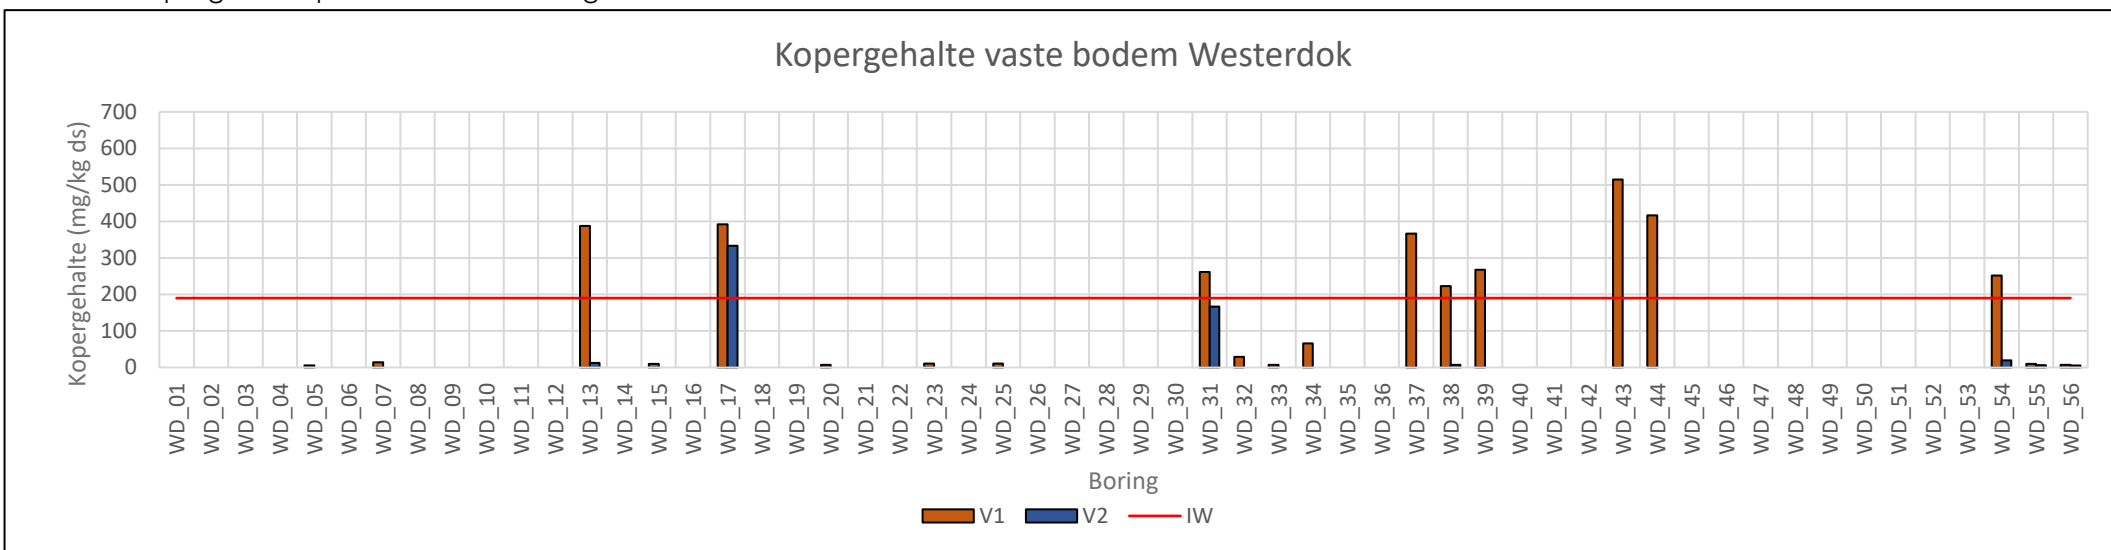

Arseengehalte per sliplaag Westerdok

Arseengehalte per vaste bodemlaag Westerdok

Cadmiumgehalten per sliblaag Westerdok

Cadmiumgehalten per vaste bodemlaag Westerdok

Chroomgehalte per sliblaag Westerdok

Chroomgehalte per vaste bodemlaag Westerdok

Kopergehalte per sliblaag Westerdok

Kopergehalte per vaste bodemlaag Westerdok

Kwikgehalte per sliblaag Westerdok

Kwikgehalte per vaste bodemlaag Westerdok

Nikkelgehalte per sliblaag Westerdok

Nikkelgehalte per vaste bodemlaag Westerdok