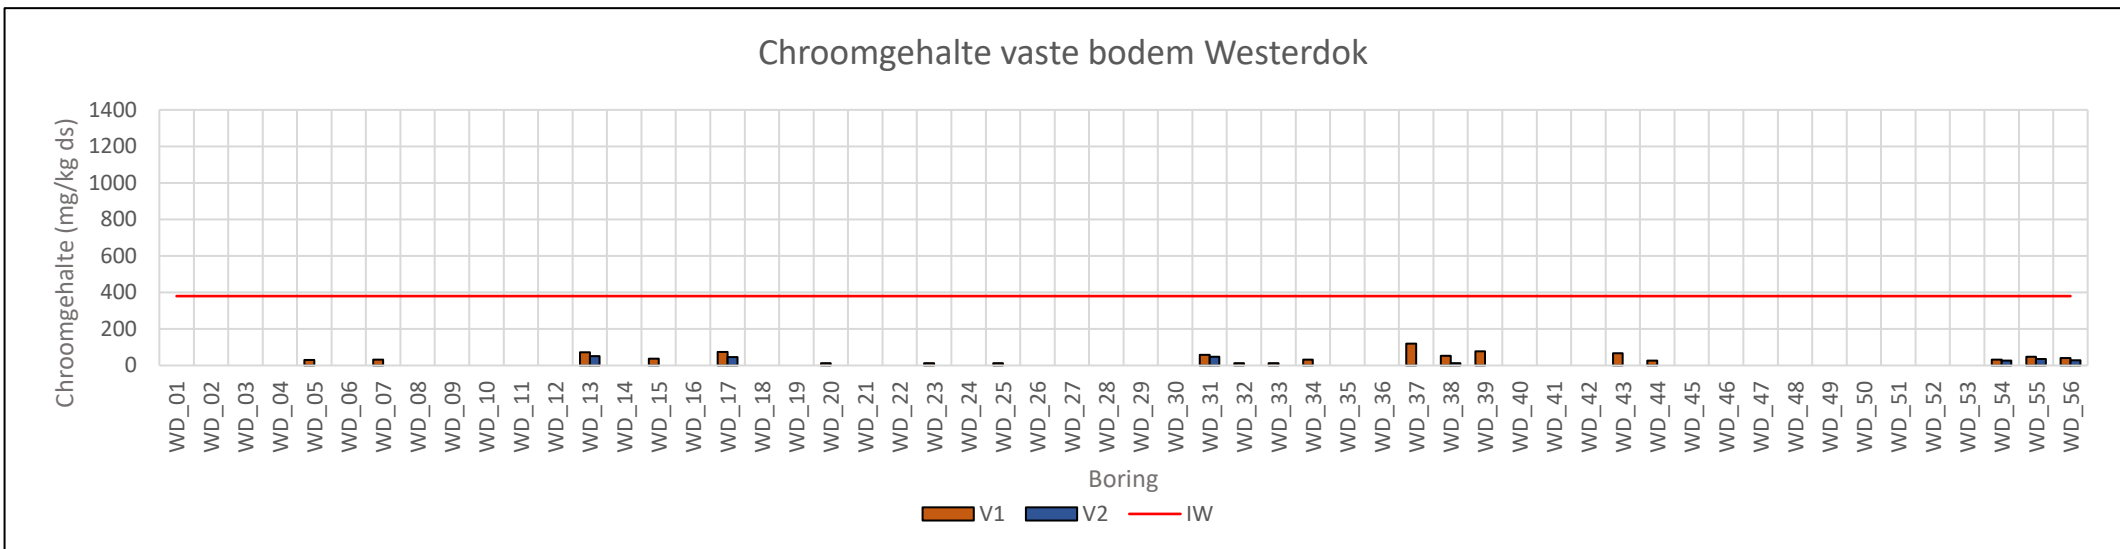

Arseengehalte per sliplaag Westerdok

Arseengehalte per vaste bodemlaag Westerdok

Cadmiumgehalten per sliblaag Westerdok

Cadmiumgehalten per vaste bodemlaag Westerdok

Chroomgehalte per sliblaag Westerdok

Chroomgehalte per vaste bodemlaag Westerdok

Kopergehalte per sliblaag Westerdok

Kopergehalte per vaste bodemlaag Westerdok

Kwikgehalte per sliblaag Westerdok

Kwikgehalte per vaste bodemlaag Westerdok

Nikkelgehalte per sliblaag Westerdok

Nikkelgehalte per vaste bodemlaag Westerdok

Loodgehalte per sliblaag Westerdok

Loodgehalte per vaste bodemlaag Westerdok

Zinkgehalte per sliblaag Westerdok

Zinkgehalte per vaste bodemlaag Westerdok

Minerale oliegehalte per sliblaag Westerdok

Minerale oliegehalte per vaste bodemlaag Westerdok