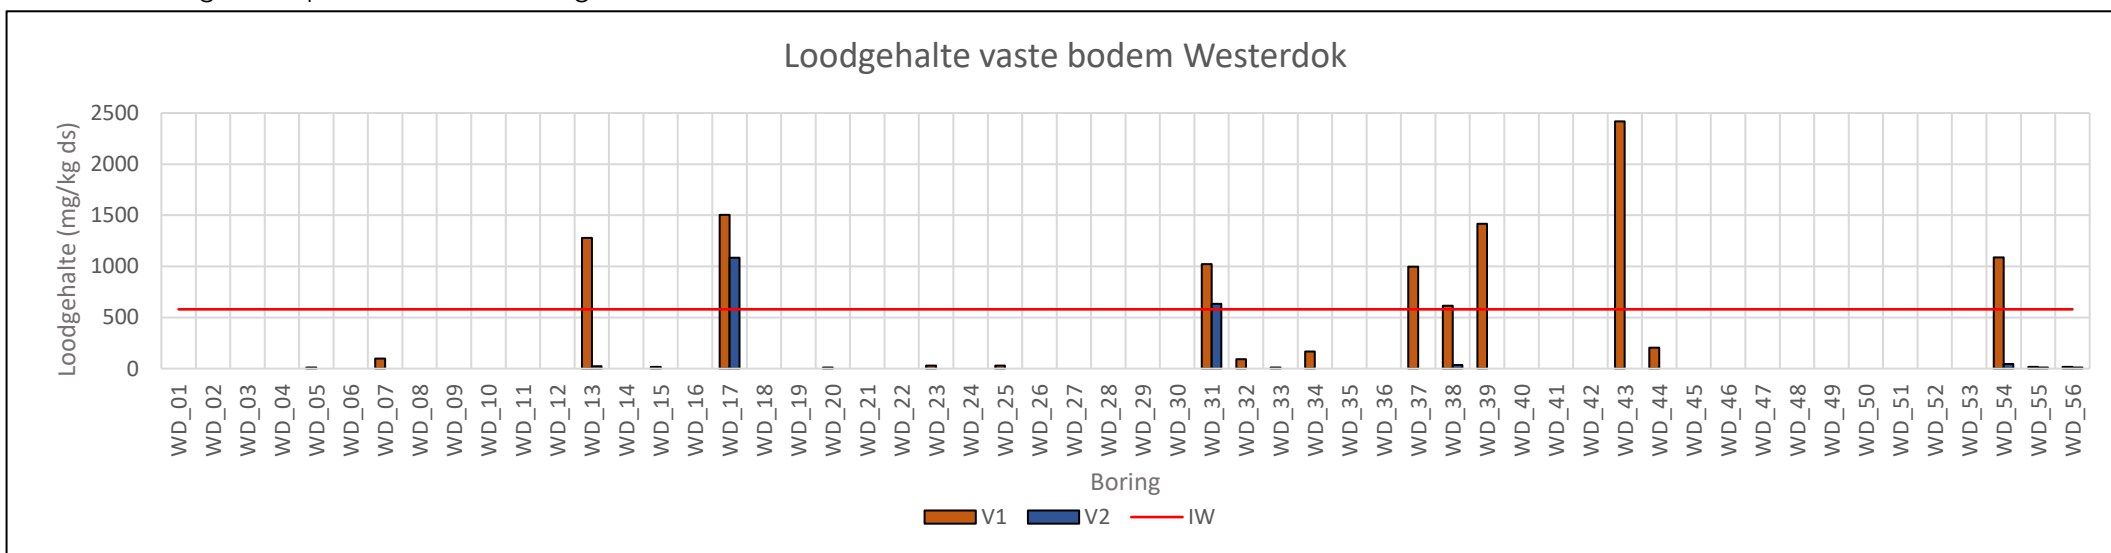

Kopergehalte per sliblaag Westerdok

Kopergehalte per vaste bodemlaag Westerdok

Kwikgehalte per sliblaag Westerdok

Kwikgehalte per vaste bodemlaag Westerdok

Nikkelgehalte per sliblaag Westerdok

Nikkelgehalte per vaste bodemlaag Westerdok

Loodgehalte per sliblaag Westerdok

Loodgehalte per vaste bodemlaag Westerdok

Zinkgehalte per sliblaag Westerdok

Zinkgehalte per vaste bodemlaag Westerdok

Minerale oliegehalte per sliblaag Westerdok

Minerale oliegehalte per vaste bodemlaag Westerdok