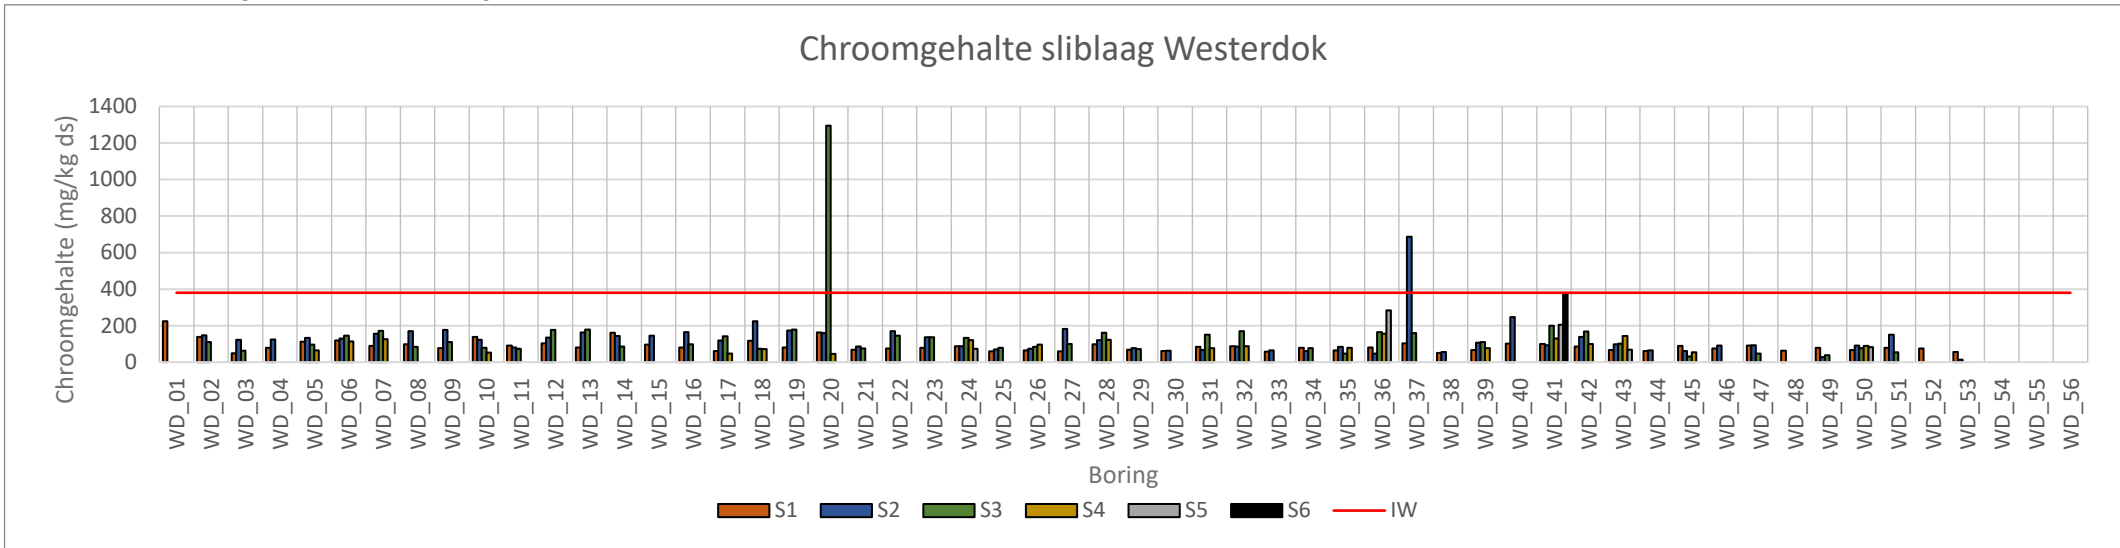

Arseengehalte per sliplaag Westerdok

Arseengehalte per vaste bodemlaag Westerdok

Cadmiumgehalten per sliblaag Westerdok

Cadmiumgehalten per vaste bodemlaag Westerdok

Chroomgehalte per sliblaag Westerdok

Chroomgehalte per vaste bodemlaag Westerdok

Kopergehalte per sliblaag Westerdok

Kopergehalte per vaste bodemlaag Westerdok

Kwikgehalte per sliblaag Westerdok

Kwikgehalte per vaste bodemlaag Westerdok

Nikkelgehalte per sliblaag Westerdok

Nikkelgehalte per vaste bodemlaag Westerdok

Loodgehalte per sliblaag Westerdok

Loodgehalte per vaste bodemlaag Westerdok

Zinkgehalte per sliblaag Westerdok

Zinkgehalte per vaste bodemlaag Westerdok

Minerale oliegehalte per sliblaag Westerdok

Minerale oliegehalte per vaste bodemlaag Westerdok