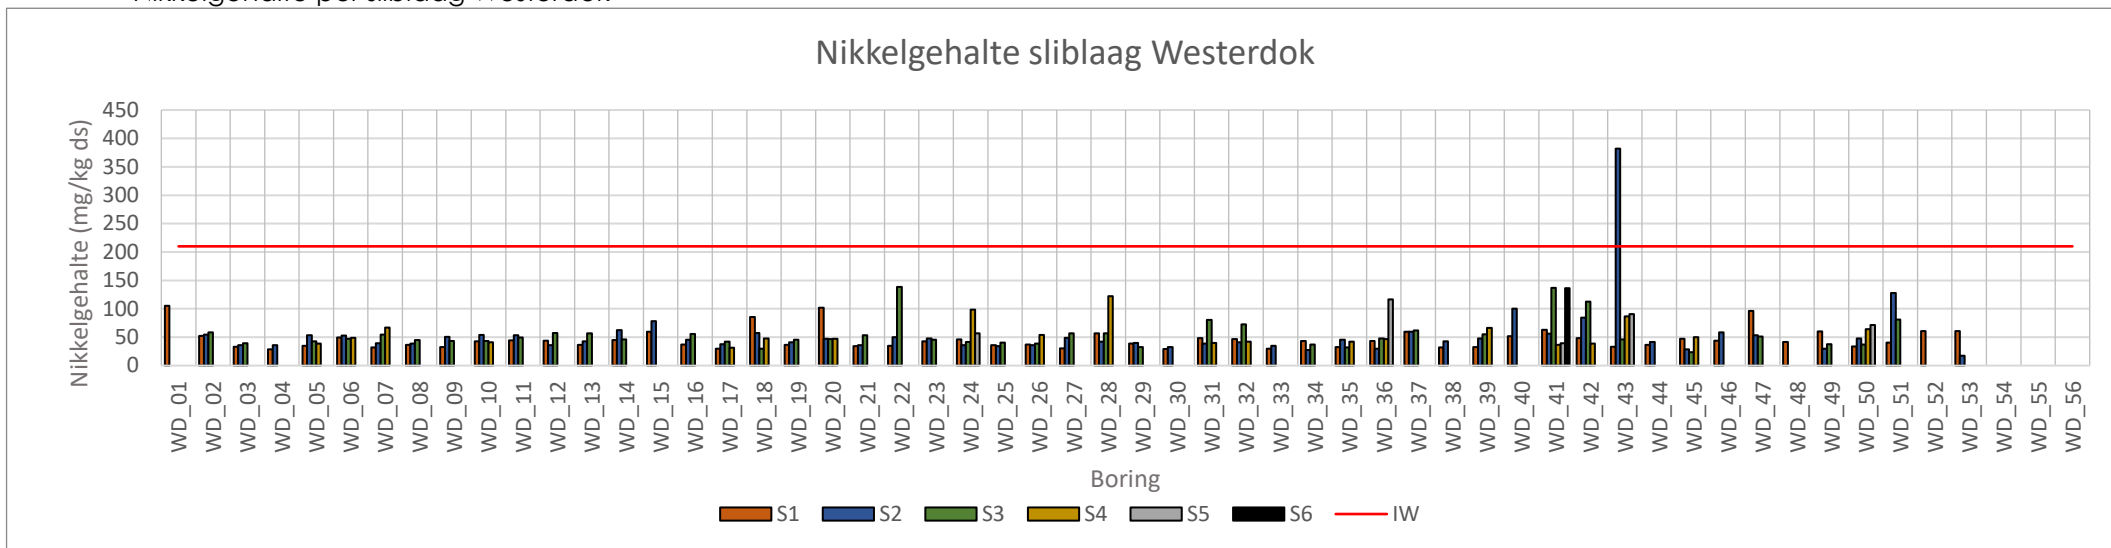

Kopergehalte per sliblaag Westerdok

Kopergehalte per vaste bodemlaag Westerdok

Kwikgehalte per sliblaag Westerdok

Kwikgehalte per vaste bodemlaag Westerdok

Nikkelgehalte per sliblaag Westerdok

Nikkelgehalte per vaste bodemlaag Westerdok

Loodgehalte per sliblaag Westerdok

Loodgehalte per vaste bodemlaag Westerdok

Zinkgehalte per sliblaag Westerdok

Zinkgehalte per vaste bodemlaag Westerdok

Minerale oliegehalte per sliblaag Westerdok

Minerale oliegehalte per vaste bodemlaag Westerdok