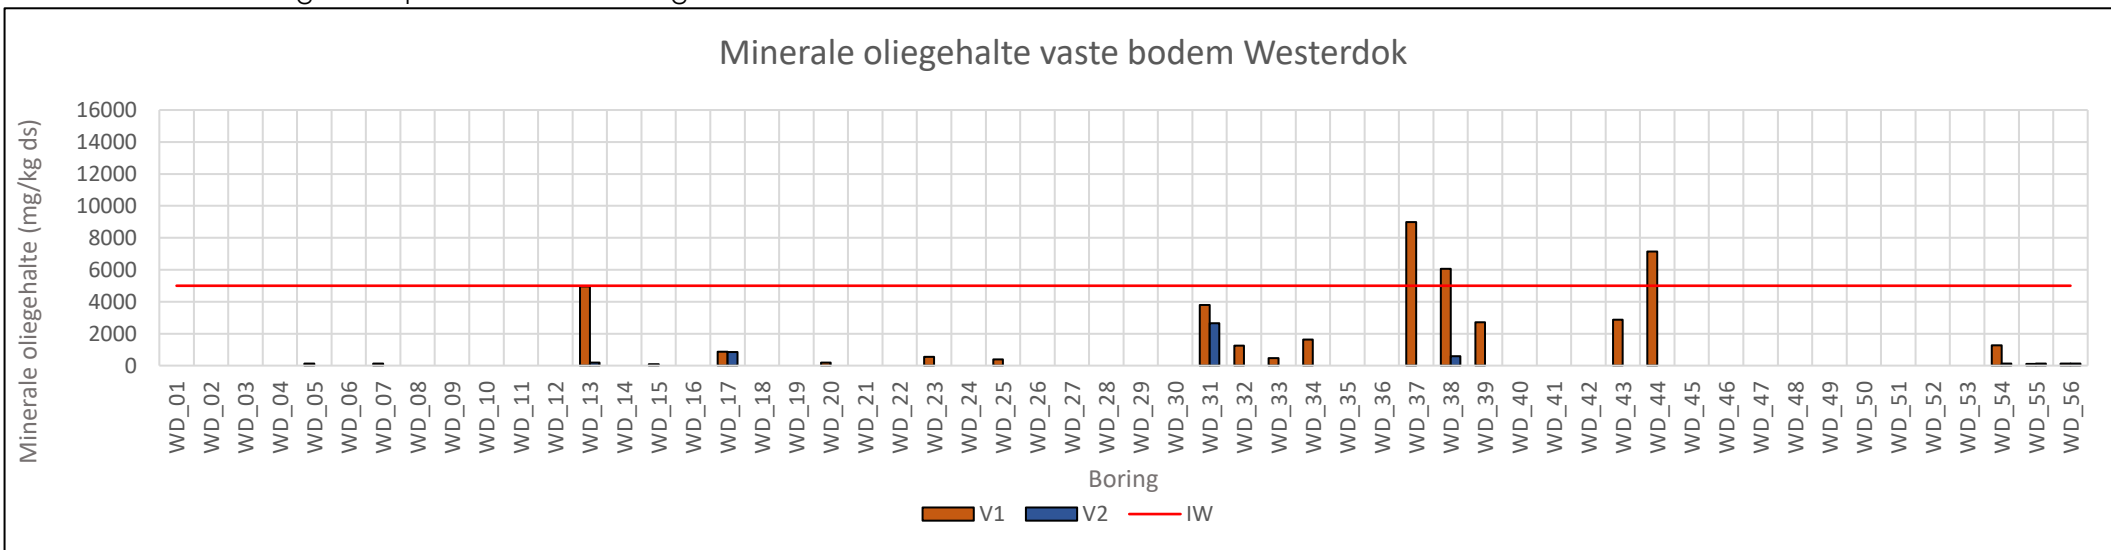

Loodgehalte per sliblaag Westerdok

Loodgehalte per vaste bodemlaag Westerdok

Zinkgehalte per sliblaag Westerdok

Zinkgehalte per vaste bodemlaag Westerdok

Minerale oliegehalte per sliblaag Westerdok

Minerale oliegehalte per vaste bodemlaag Westerdok