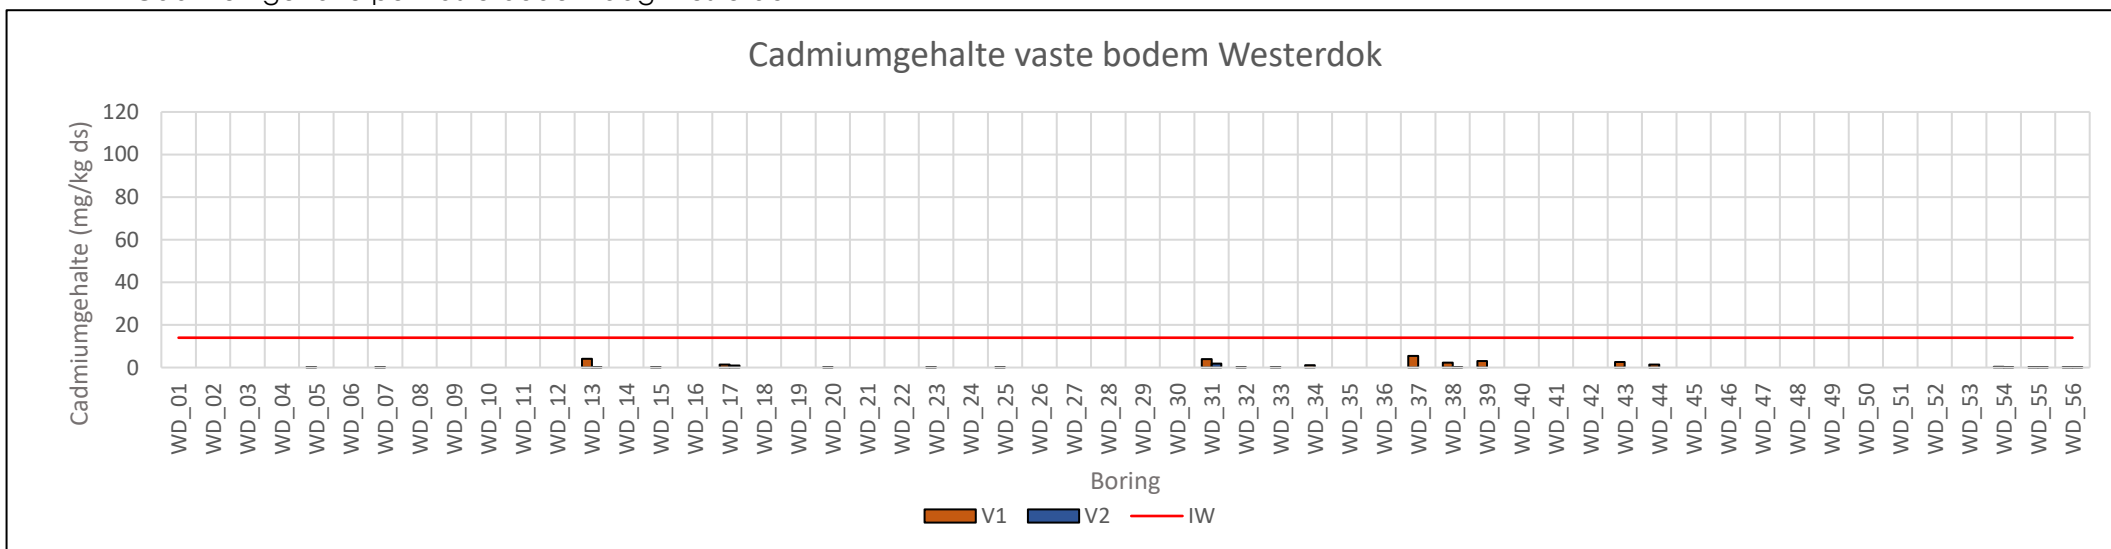

Arseengehalte per sliplaag Westerdok

Arseengehalte per vaste bodemlaag Westerdok

Cadmiumgehalten per sliblaag Westerdok

Cadmiumgehalten per vaste bodemlaag Westerdok

Chroomgehalte per sliblaag Westerdok

Chroomgehalte per vaste bodemlaag Westerdok

Kopergehalte per sliblaag Westerdok

Kopergehalte per vaste bodemlaag Westerdok

Kwikgehalte per sliblaag Westerdok

Kwikgehalte per vaste bodemlaag Westerdok

Nikkelgehalte per sliblaag Westerdok

Nikkelgehalte per vaste bodemlaag Westerdok