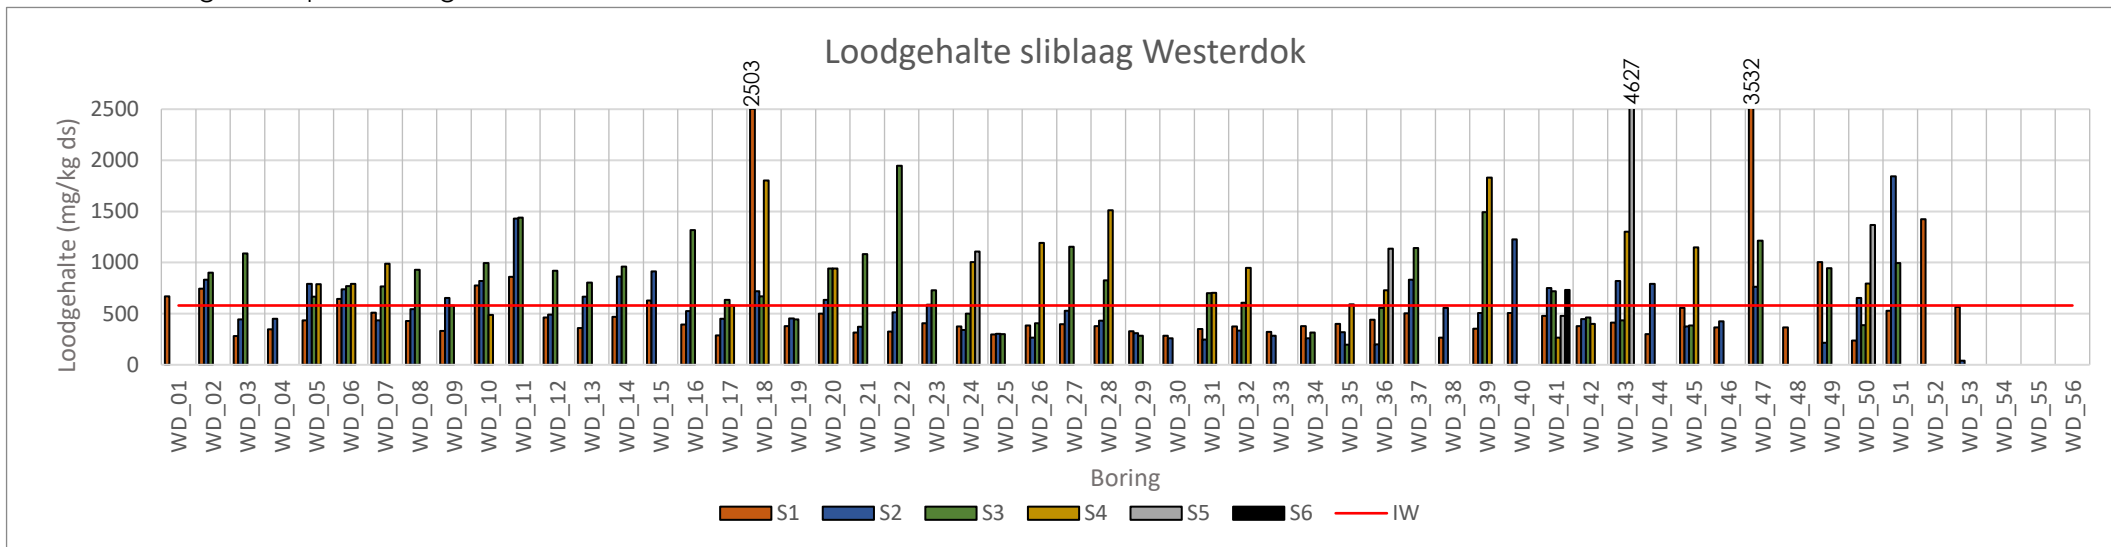

Arseengehalte per sliplaag Westerdok

Arseengehalte per vaste bodemlaag Westerdok

Cadmiumgehalten per sliblaag Westerdok

Cadmiumgehalten per vaste bodemlaag Westerdok

Chroomgehalte per sliblaag Westerdok

Chroomgehalte per vaste bodemlaag Westerdok

Kopergehalte per sliblaag Westerdok

Kopergehalte per vaste bodemlaag Westerdok

Kwikgehalte per sliblaag Westerdok

Kwikgehalte per vaste bodemlaag Westerdok

Nikkelgehalte per sliblaag Westerdok

Nikkelgehalte per vaste bodemlaag Westerdok

Loodgehalte per sliblaag Westerdok

Loodgehalte per vaste bodemlaag Westerdok

Zinkgehalte per sliblaag Westerdok

Zinkgehalte per vaste bodemlaag Westerdok

Minerale oliegehalte per sliblaag Westerdok

Minerale oliegehalte per vaste bodemlaag Westerdok