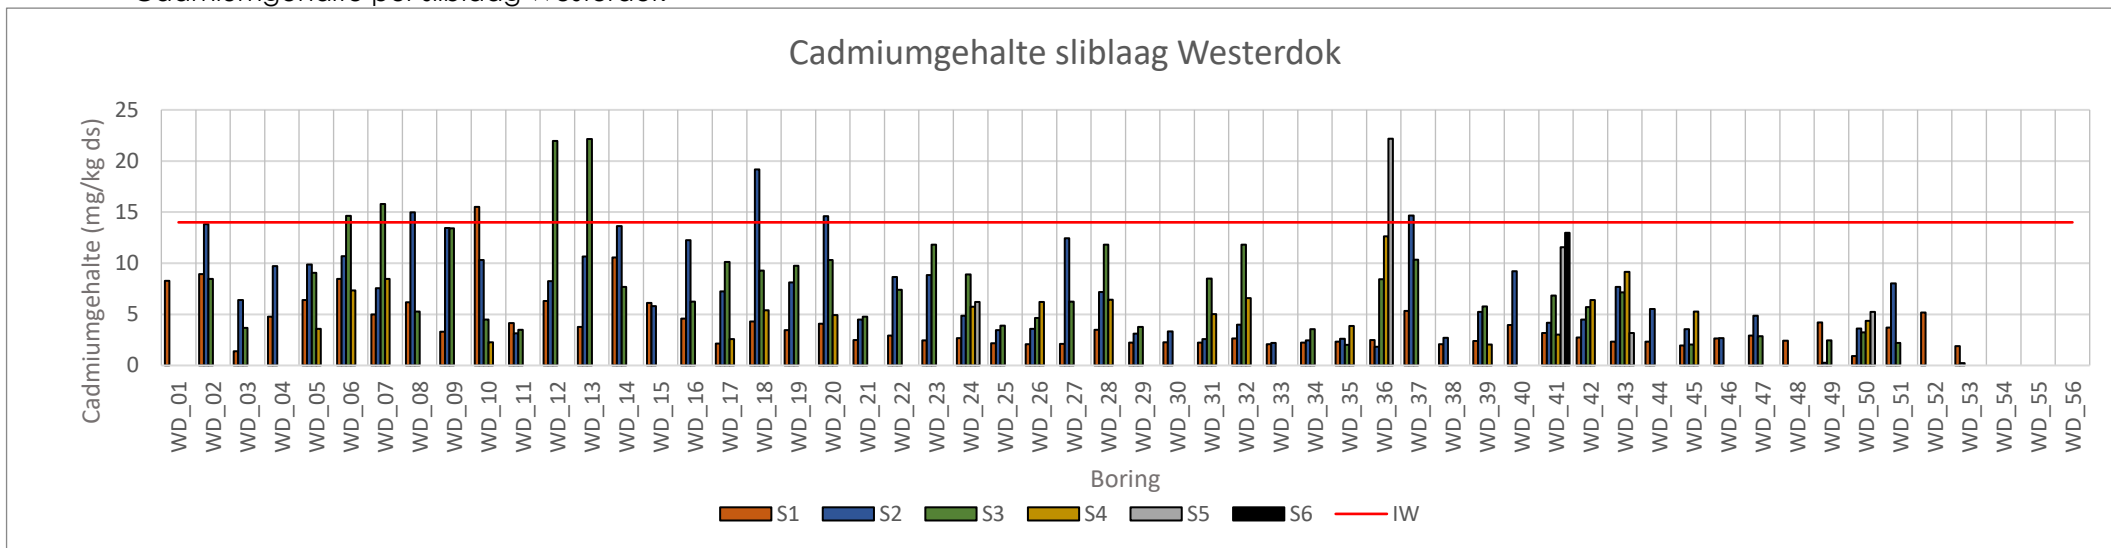

Arseengehalte per sliplaag Westerdok

Arseengehalte per vaste bodemlaag Westerdok

Cadmiumgehalten per sliblaag Westerdok

Cadmiumgehalten per vaste bodemlaag Westerdok

Chroomgehalte per sliblaag Westerdok

Chroomgehalte per vaste bodemlaag Westerdok

Kopergehalte per sliblaag Westerdok

Kopergehalte per vaste bodemlaag Westerdok

Kwikgehalte per sliblaag Westerdok

Kwikgehalte per vaste bodemlaag Westerdok

Nikkelgehalte per sliblaag Westerdok

Nikkelgehalte per vaste bodemlaag Westerdok

Loodgehalte per sliblaag Westerdok

Loodgehalte per vaste bodemlaag Westerdok

Zinkgehalte per sliblaag Westerdok

Zinkgehalte per vaste bodemlaag Westerdok

Minerale oliegehalte per sliblaag Westerdok

Minerale oliegehalte per vaste bodemlaag Westerdok