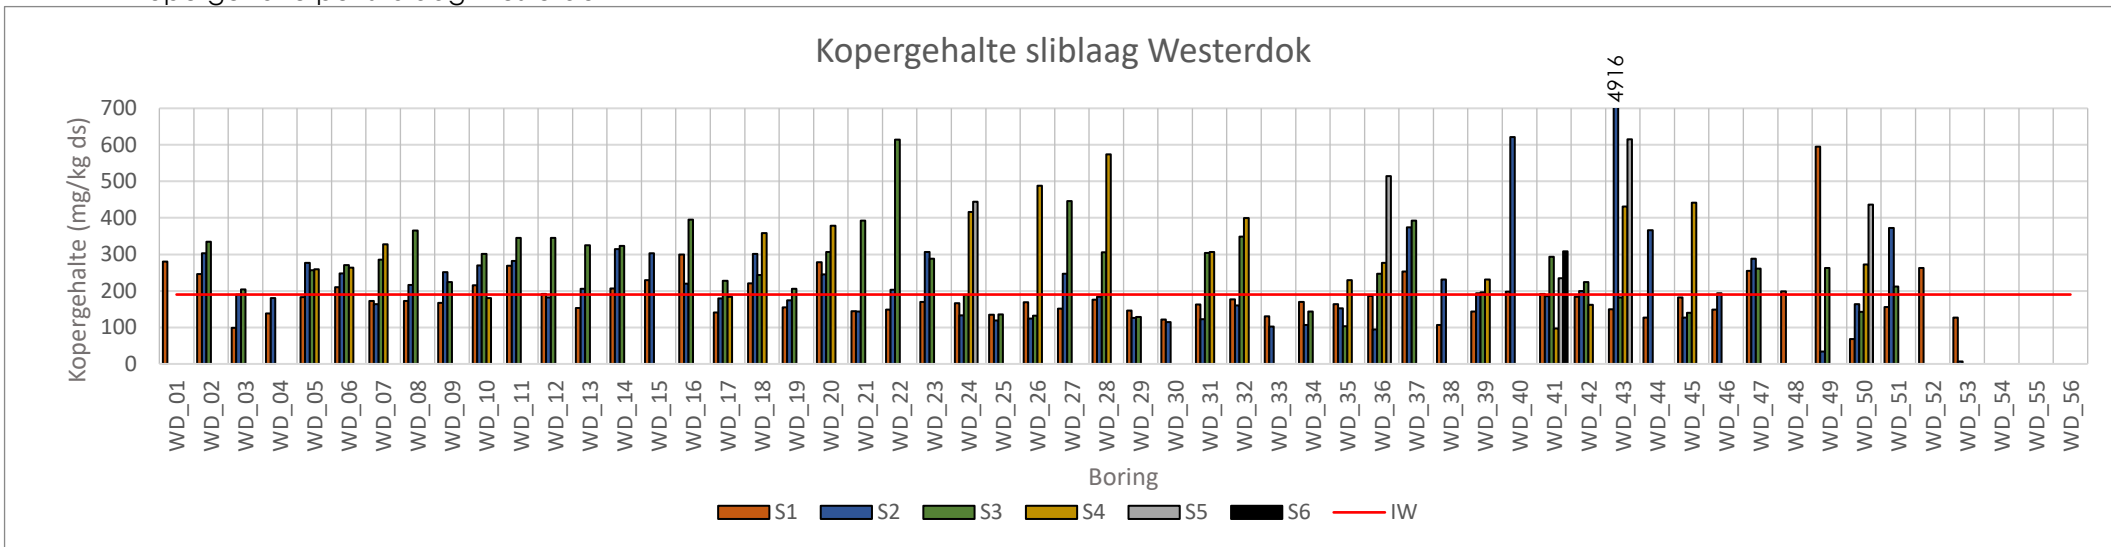

Arseengehalte per sliplaag Westerdok

Arseengehalte per vaste bodemlaag Westerdok

Cadmiumgehalten per sliblaag Westerdok

Cadmiumgehalten per vaste bodemlaag Westerdok

Chroomgehalte per sliblaag Westerdok

Chroomgehalte per vaste bodemlaag Westerdok

Kopergehalte per sliblaag Westerdok

Kopergehalte per vaste bodemlaag Westerdok

Kwikgehalte per sliblaag Westerdok

Kwikgehalte per vaste bodemlaag Westerdok

Nikkelgehalte per sliblaag Westerdok

Nikkelgehalte per vaste bodemlaag Westerdok

Loodgehalte per sliblaag Westerdok

Loodgehalte per vaste bodemlaag Westerdok

Zinkgehalte per sliblaag Westerdok

Zinkgehalte per vaste bodemlaag Westerdok

Minerale oliegehalte per sliblaag Westerdok

Minerale oliegehalte per vaste bodemlaag Westerdok