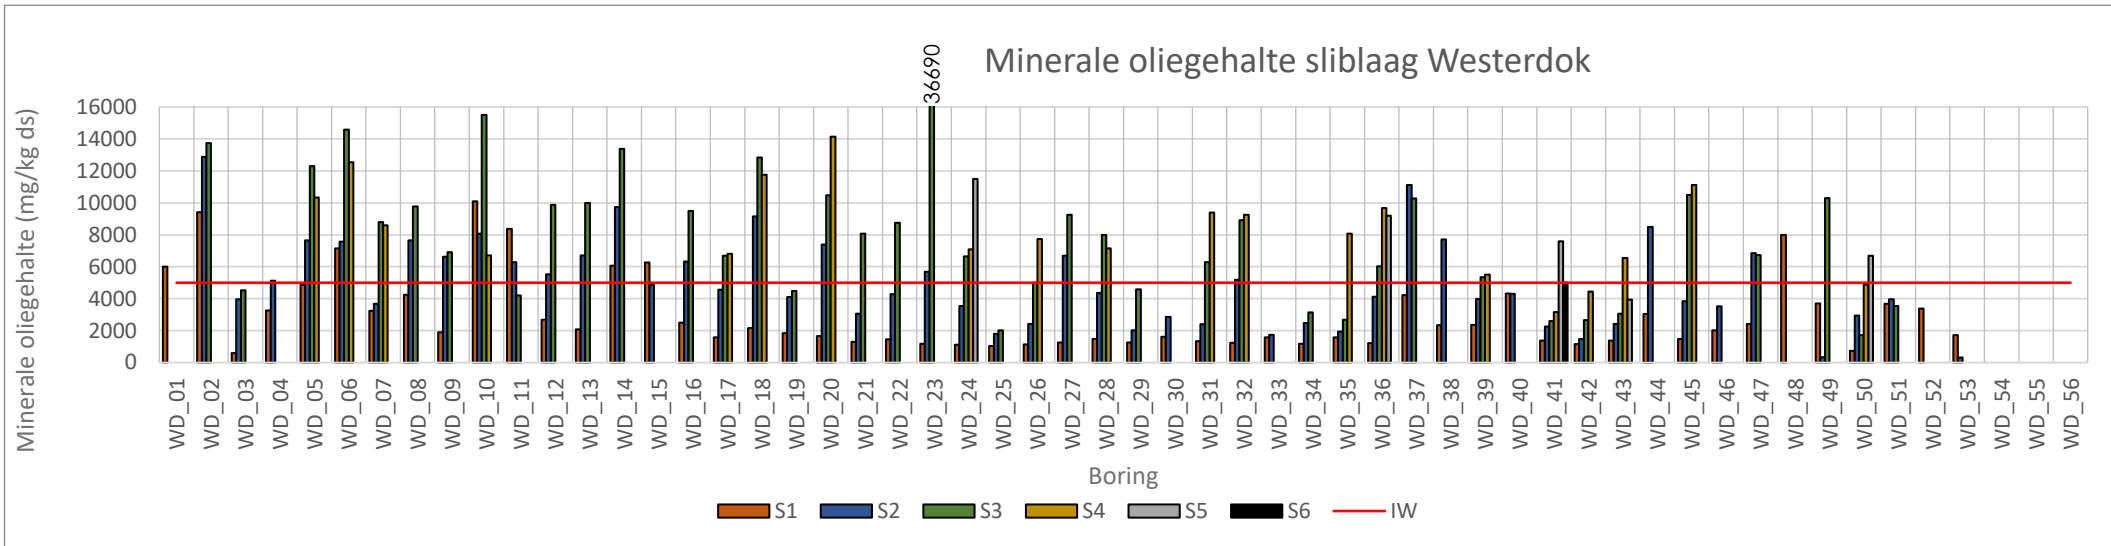

Loodgehalte per sliblaag Westerdok

Loodgehalte per vaste bodemlaag Westerdok

Zinkgehalte per sliblaag Westerdok

Zinkgehalte per vaste bodemlaag Westerdok

Minerale oliegehalte per sliblaag Westerdok

Minerale oliegehalte per vaste bodemlaag Westerdok