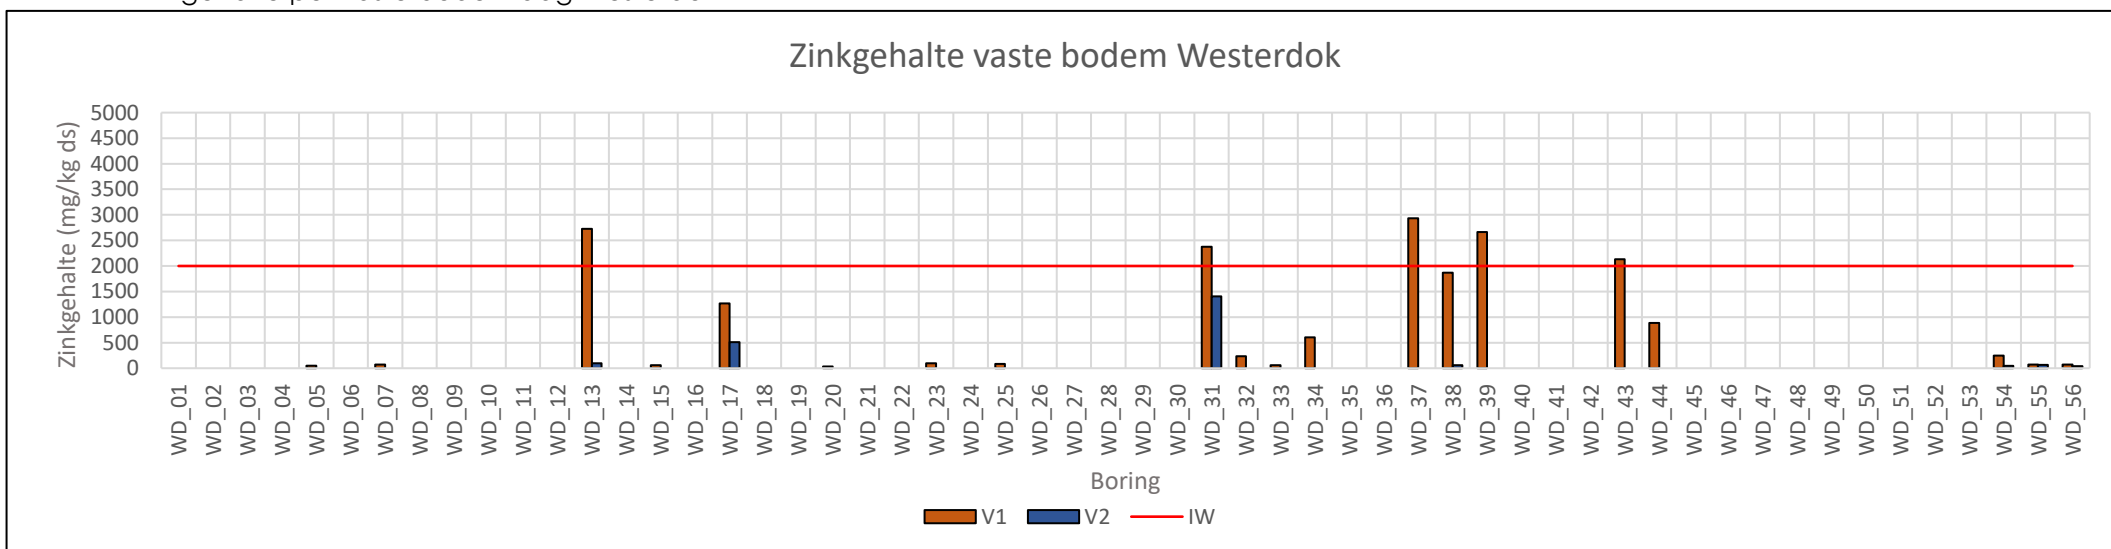

Loodgehalte per sliblaag Westerdok

Loodgehalte per vaste bodemlaag Westerdok

Zinkgehalte per sliblaag Westerdok

Zinkgehalte per vaste bodemlaag Westerdok

Minerale oliegehalte per sliblaag Westerdok

Minerale oliegehalte per vaste bodemlaag Westerdok