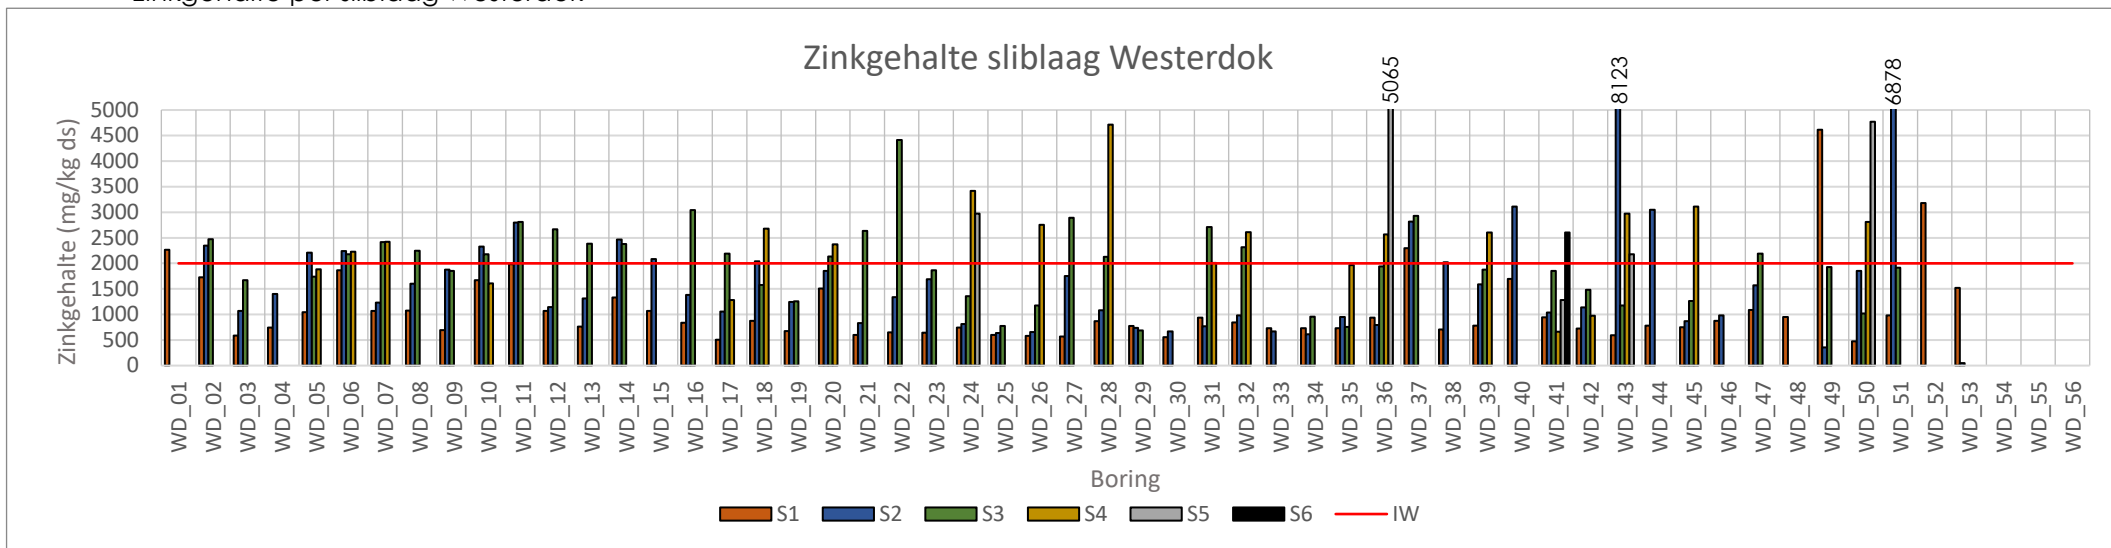

Kopergehalte per sliblaag Westerdok

Kopergehalte per vaste bodemlaag Westerdok

Kwikgehalte per sliblaag Westerdok

Kwikgehalte per vaste bodemlaag Westerdok

Nikkelgehalte per sliblaag Westerdok

Nikkelgehalte per vaste bodemlaag Westerdok

Loodgehalte per sliblaag Westerdok

Loodgehalte per vaste bodemlaag Westerdok

Zinkgehalte per sliblaag Westerdok

Zinkgehalte per vaste bodemlaag Westerdok

Minerale oliegehalte per sliblaag Westerdok

Minerale oliegehalte per vaste bodemlaag Westerdok