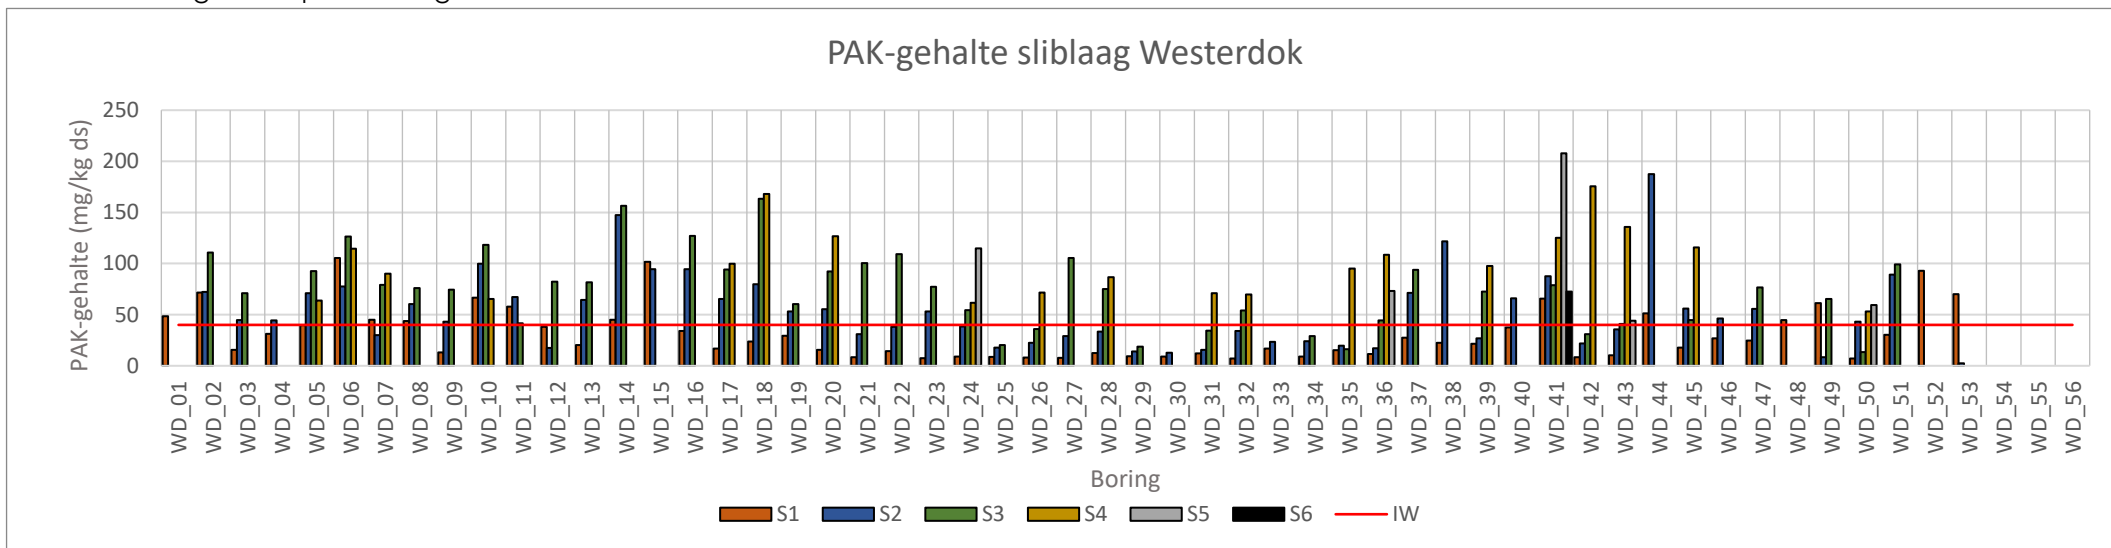

PAK-gehalten per sli blaag Westerdok