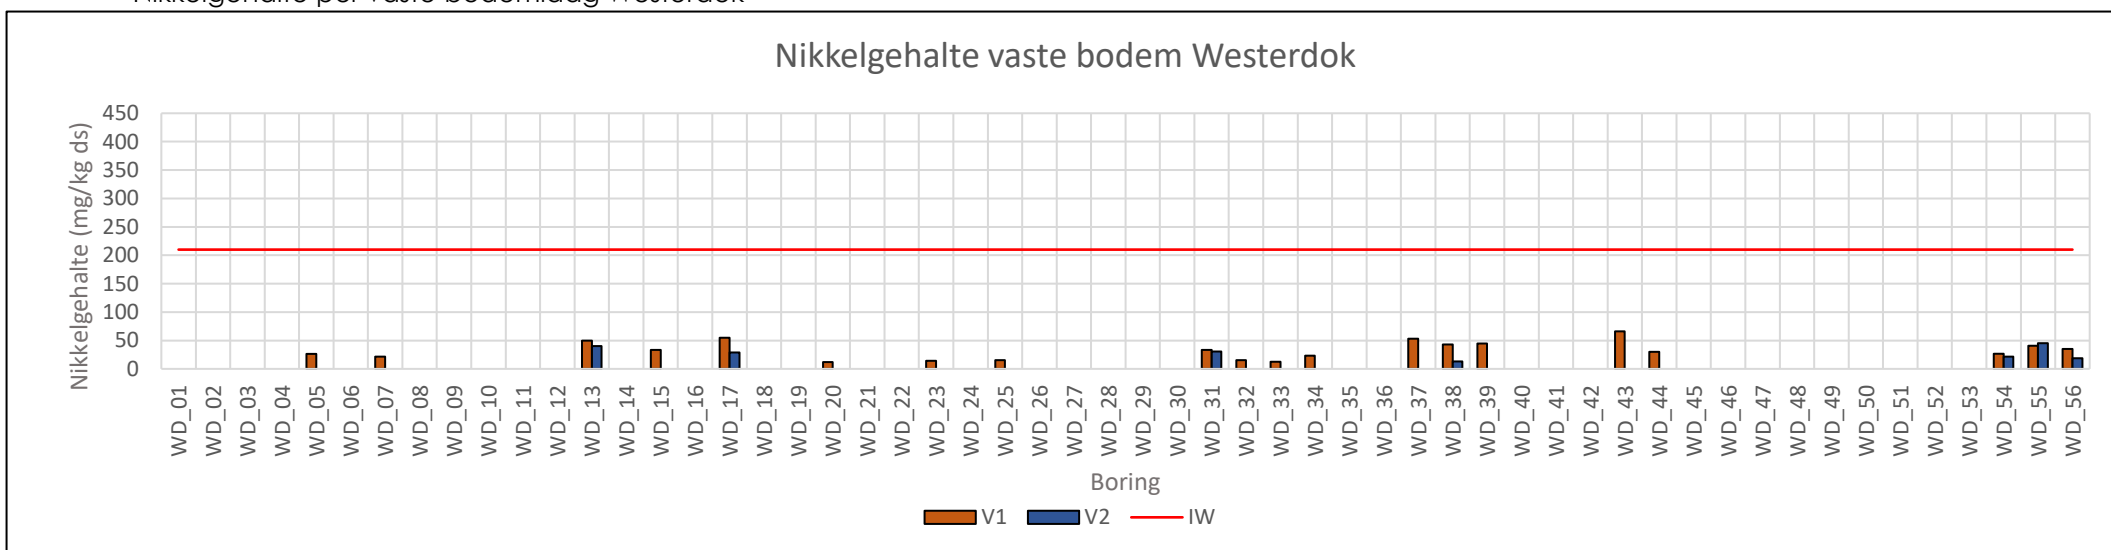

Kopergehalte per sliblaag Westerdok

Kopergehalte per vaste bodemlaag Westerdok

Kwikgehalte per sliblaag Westerdok

Kwikgehalte per vaste bodemlaag Westerdok

Nikkelgehalte per sliblaag Westerdok

Nikkelgehalte per vaste bodemlaag Westerdok

Loodgehalte per sliblaag Westerdok

Loodgehalte per vaste bodemlaag Westerdok

Zinkgehalte per sliblaag Westerdok

Zinkgehalte per vaste bodemlaag Westerdok

Minerale oliegehalte per sliblaag Westerdok

Minerale oliegehalte per vaste bodemlaag Westerdok