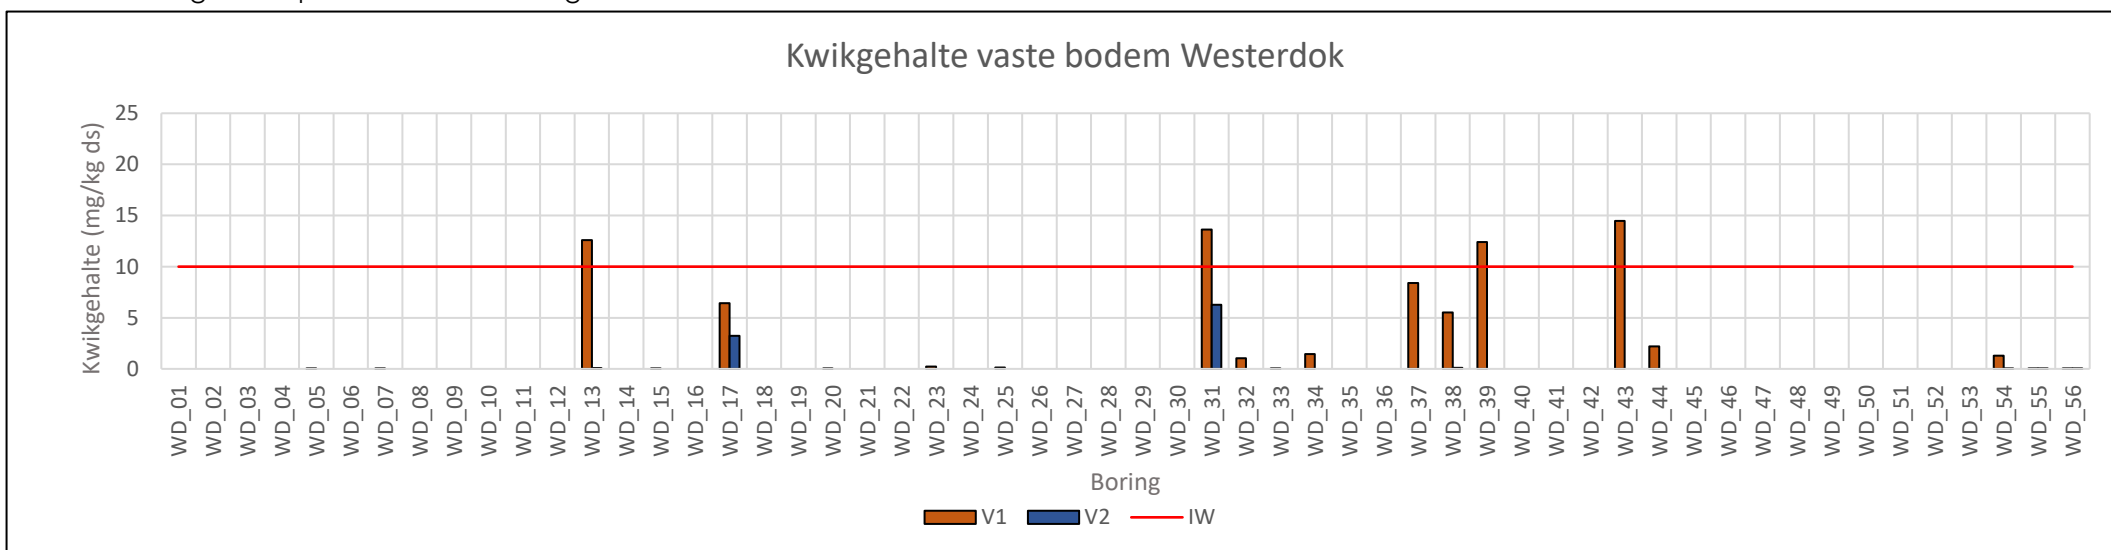

Kopergehalte per sliblaag Westerdok

Kopergehalte per vaste bodemlaag Westerdok

Kwikgehalte per sliblaag Westerdok

Kwikgehalte per vaste bodemlaag Westerdok

Nikkelgehalte per sliblaag Westerdok

Nikkelgehalte per vaste bodemlaag Westerdok

Loodgehalte per sliblaag Westerdok

Loodgehalte per vaste bodemlaag Westerdok

Zinkgehalte per sliblaag Westerdok

Zinkgehalte per vaste bodemlaag Westerdok

Minerale oliegehalte per sliblaag Westerdok

Minerale oliegehalte per vaste bodemlaag Westerdok