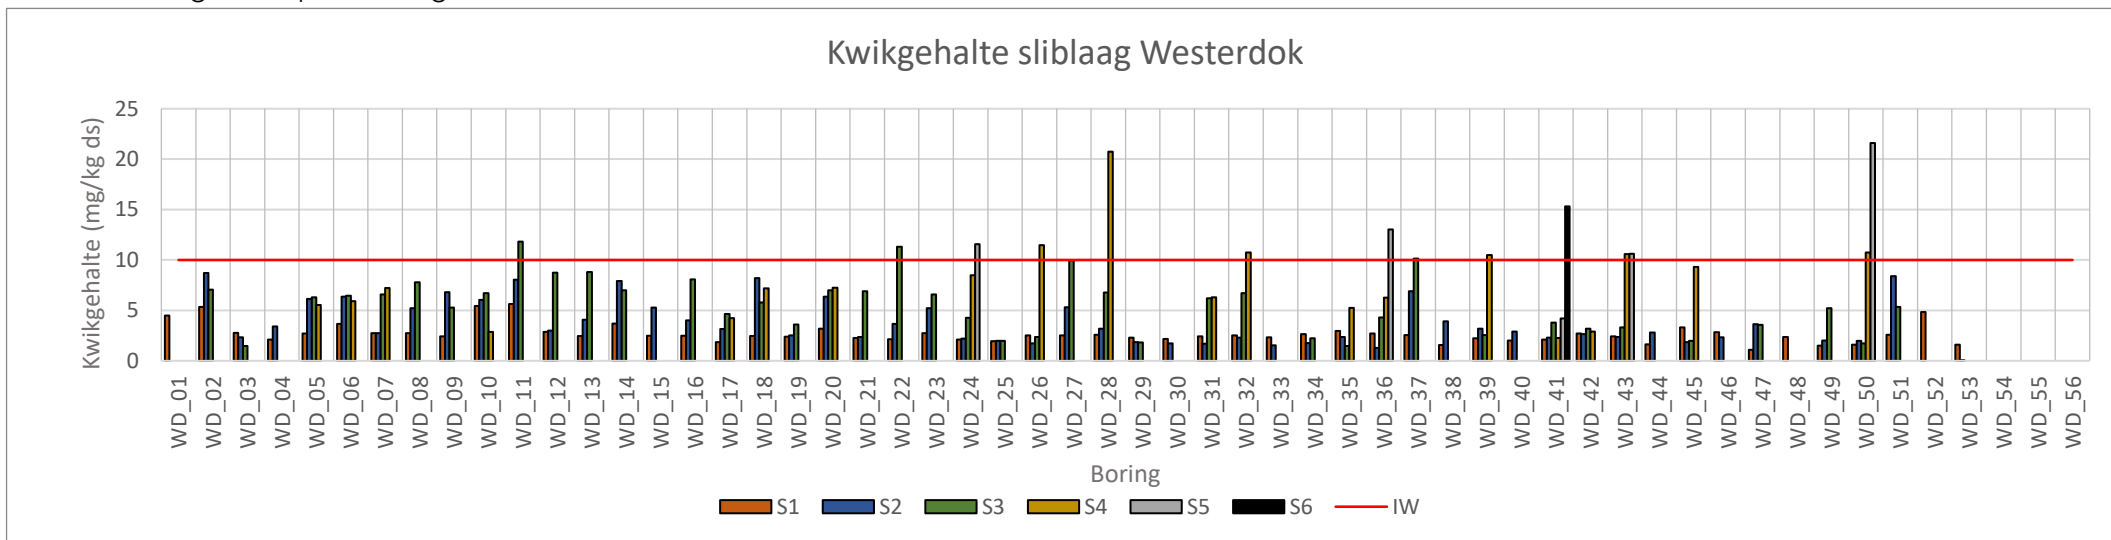

Arseengehalte per sliplaag Westerdok

Arseengehalte per vaste bodemlaag Westerdok

Cadmiumgehalten per sliblaag Westerdok

Cadmiumgehalten per vaste bodemlaag Westerdok

Chroomgehalte per sliblaag Westerdok

Chroomgehalte per vaste bodemlaag Westerdok

Kopergehalte per sliblaag Westerdok

Kopergehalte per vaste bodemlaag Westerdok

Kwikgehalte per sliblaag Westerdok

Kwikgehalte per vaste bodemlaag Westerdok

Nikkelgehalte per sliblaag Westerdok

Nikkelgehalte per vaste bodemlaag Westerdok

Loodgehalte per sliblaag Westerdok

Loodgehalte per vaste bodemlaag Westerdok

Zinkgehalte per sliblaag Westerdok

Zinkgehalte per vaste bodemlaag Westerdok

Minerale oliegehalte per sliblaag Westerdok

Minerale oliegehalte per vaste bodemlaag Westerdok