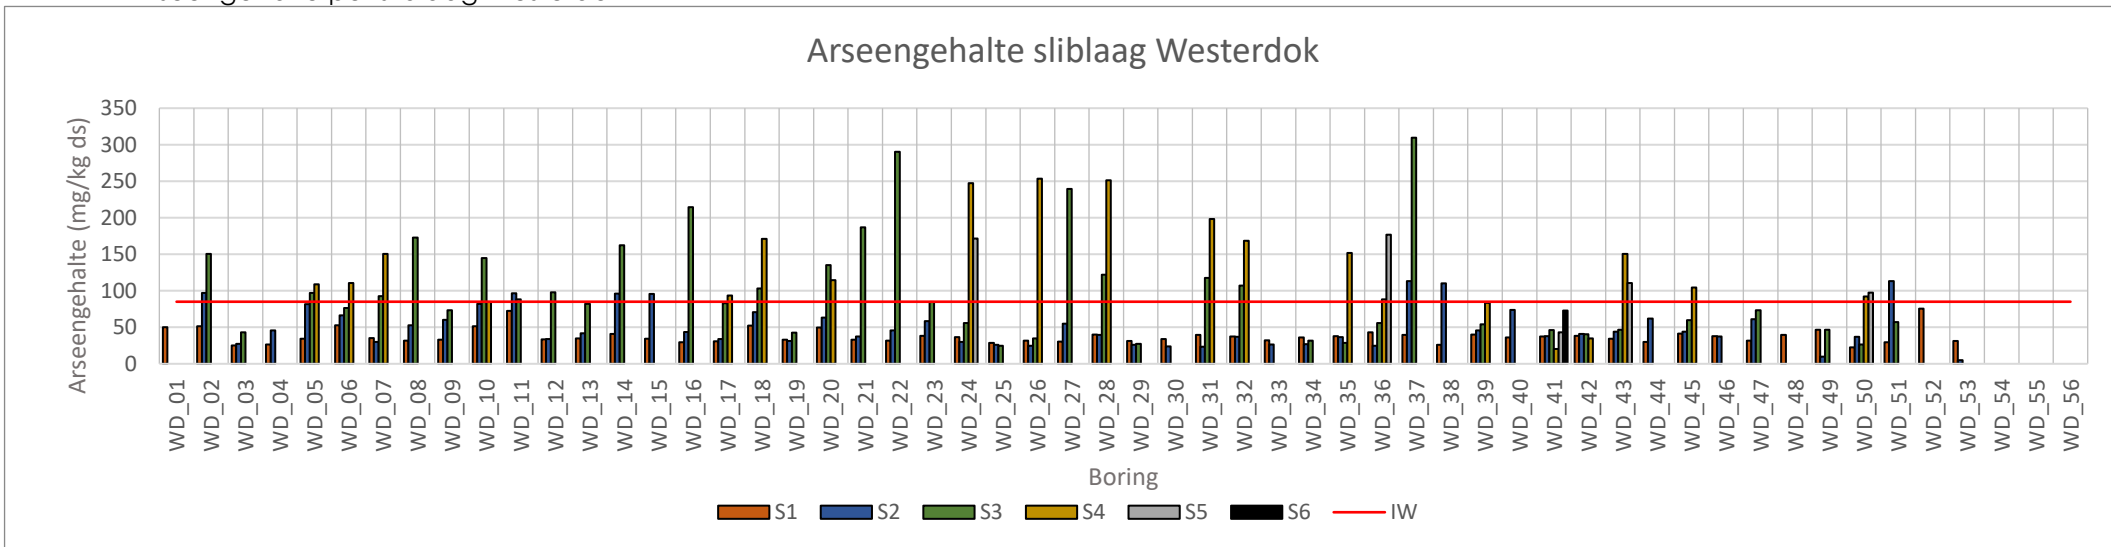

Arseengehalte per sliplaag Westerdok

Arseengehalte per vaste bodemlaag Westerdok

Cadmiumgehalten per sliblaag Westerdok

Cadmiumgehalten per vaste bodemlaag Westerdok

Chroomgehalte per sliblaag Westerdok

Chroomgehalte per vaste bodemlaag Westerdok

Kopergehalte per sliblaag Westerdok

Kopergehalte per vaste bodemlaag Westerdok

Kwikgehalte per sliblaag Westerdok

Kwikgehalte per vaste bodemlaag Westerdok

Nikkelgehalte per sliblaag Westerdok

Nikkelgehalte per vaste bodemlaag Westerdok