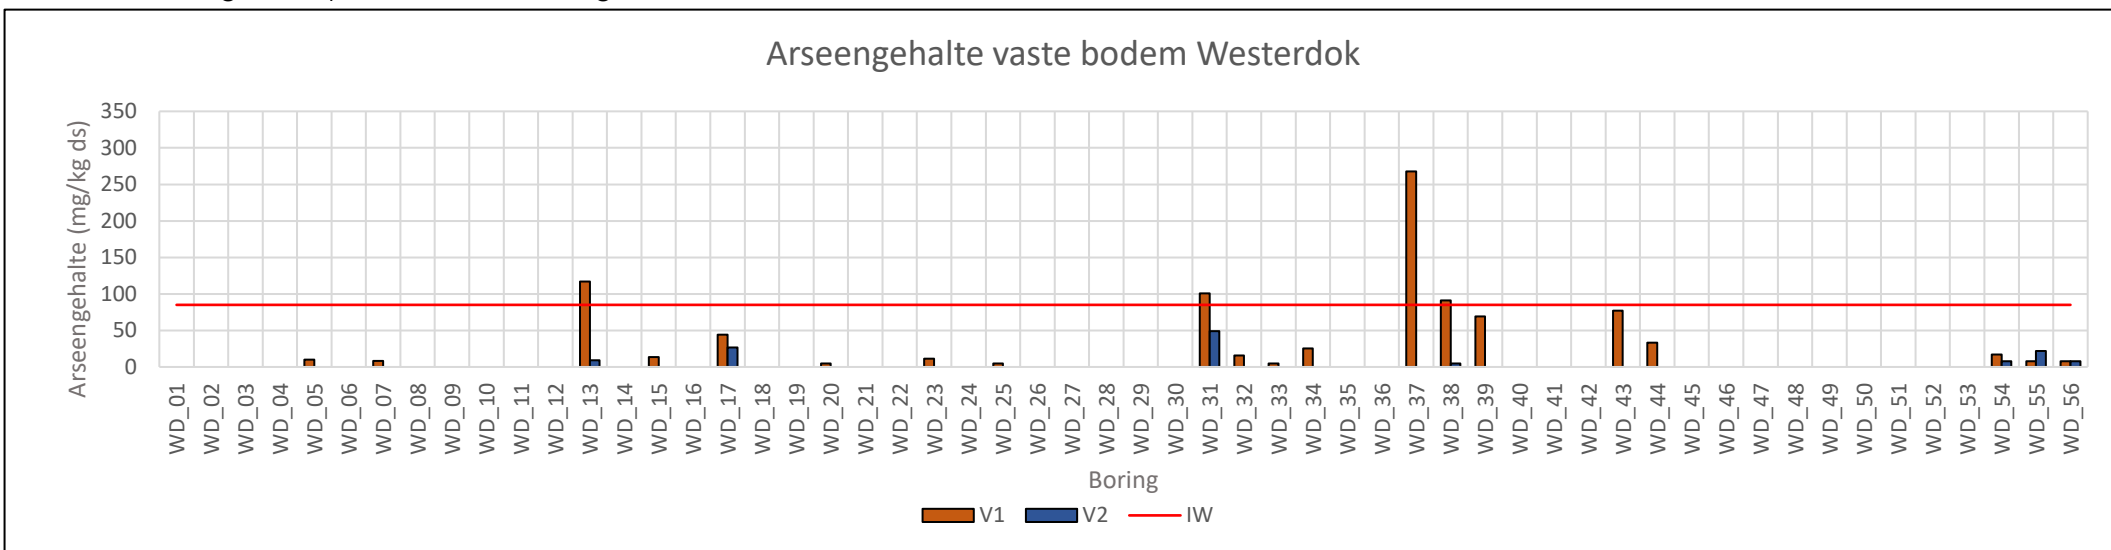

Arseengehalte per sliplaag Westerdok

Arseengehalte per vaste bodemlaag Westerdok

Cadmiumgehalten per sliblaag Westerdok

Cadmiumgehalten per vaste bodemlaag Westerdok

Chroomgehalte per sliblaag Westerdok

Chroomgehalte per vaste bodemlaag Westerdok

Kopergehalte per sliblaag Westerdok

Kopergehalte per vaste bodemlaag Westerdok

Kwikgehalte per sliblaag Westerdok

Kwikgehalte per vaste bodemlaag Westerdok

Nikkelgehalte per sliblaag Westerdok

Nikkelgehalte per vaste bodemlaag Westerdok